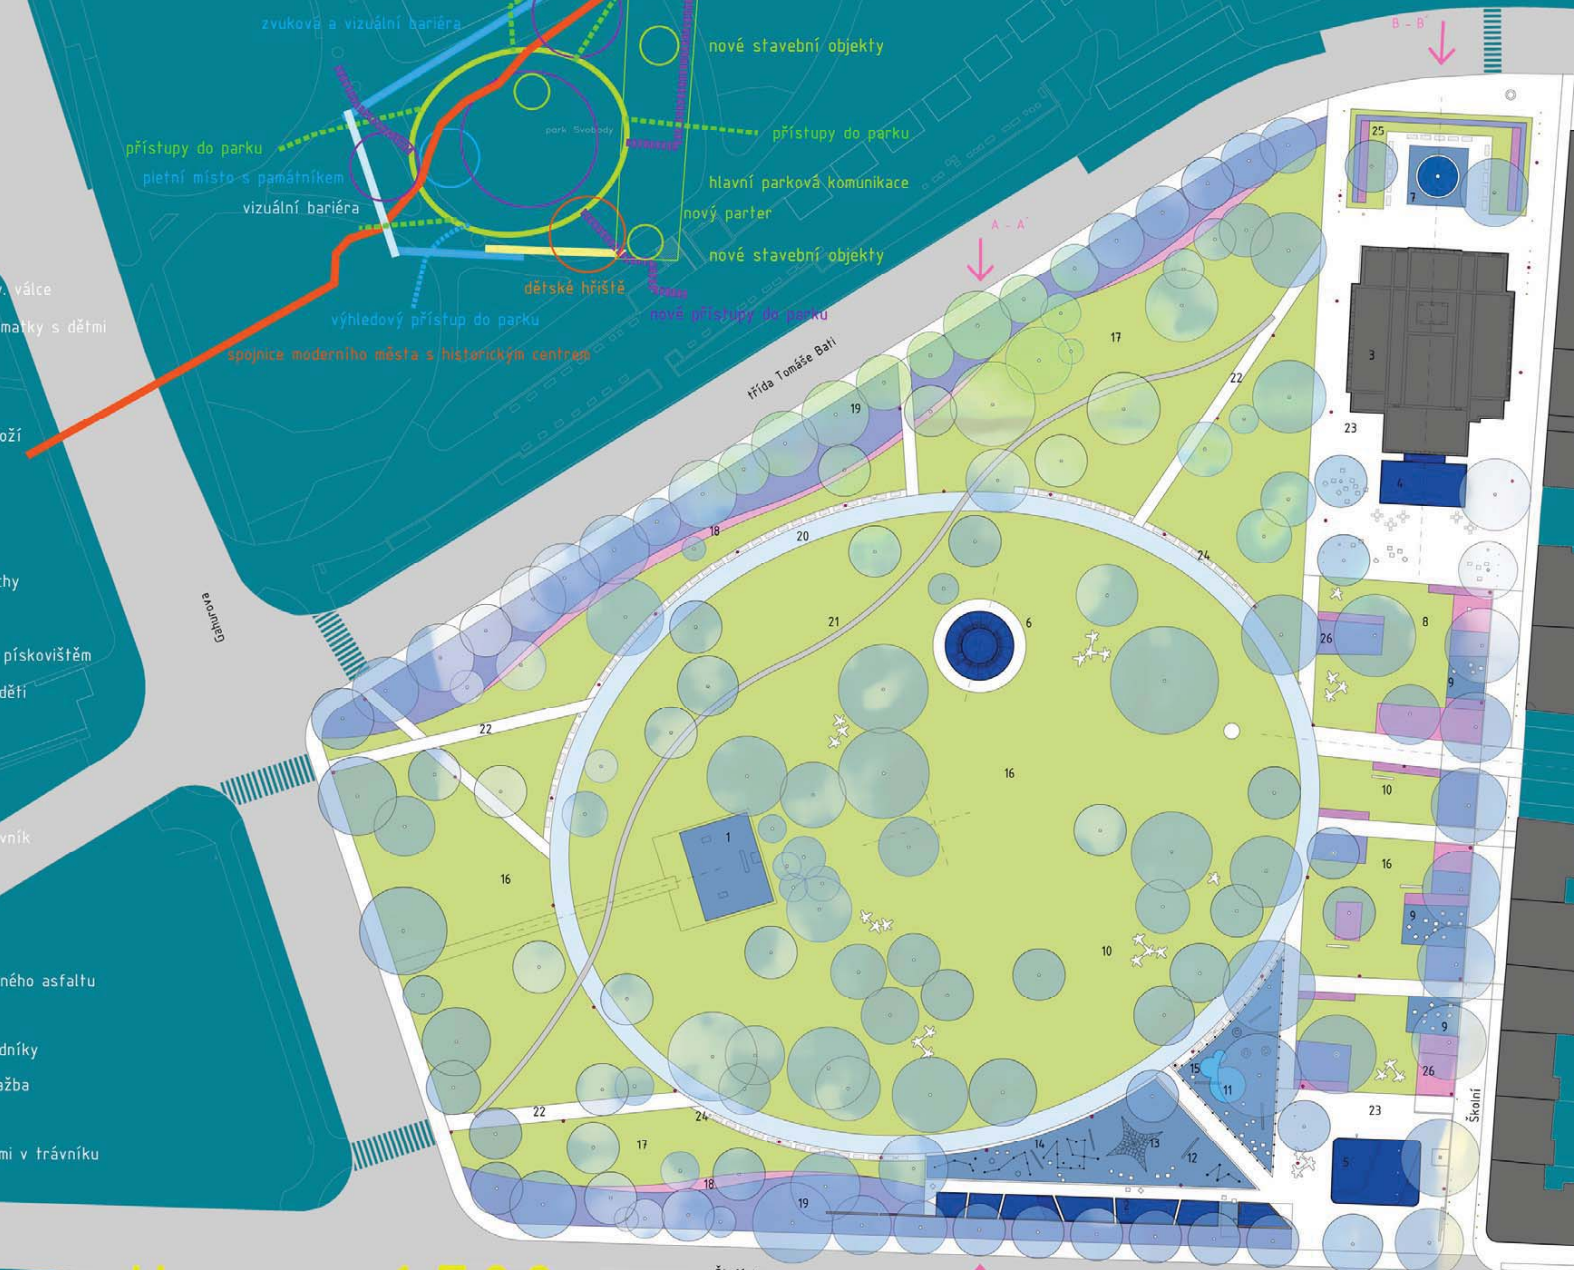

košice

březnice

1

veřejná architektonicko-urbanistická soutěž o návrh: "revitalizace prostoru parku komenského ve zlíně"

# provozní schéma

řez 1:500

- 1 památník padlých ve 2. sv. válce
- 2 sala terrena, koutek pro matky s dětmi
- 3 stávající knihovna
- 4 kavárna
- 5 polyfunkční objekt na nároží
- 6 hudební altán
- 7 kašna
- 8 parter
- 9 polyfunkční zpevněné plochy
- 10 betonové lavice
- 11 oplocené dětské hřiště s pískovištěm
- 12 dětské hřiště pro větší děti
- 13 velká lanová průleзка
- 14 atypický herní prvek
- 15 pítko
- 16 intenzivně udržovaný trávník
- 17 kvetoucí trávník
- 18 záhony květin
- 19 clonící skupiny keřů
- 20 parkový chodník z barevného asfaltu
- 21 pěšina
- 22 dlážděné přístupové chodníky
- 23 kombinovaná kamenná dlažba
- 24 ocelové lavice
- 25 habrová stěna s květinami v trávníku
- 26 půdopokryvné výsadby

# situace 1:500

perspektivy\_details\_parter

půdorys

kavárna před knihovnou

pohled západ

kavárna a piazza u knihovny

pohled jih

parter

řez

ulice školní s parterem