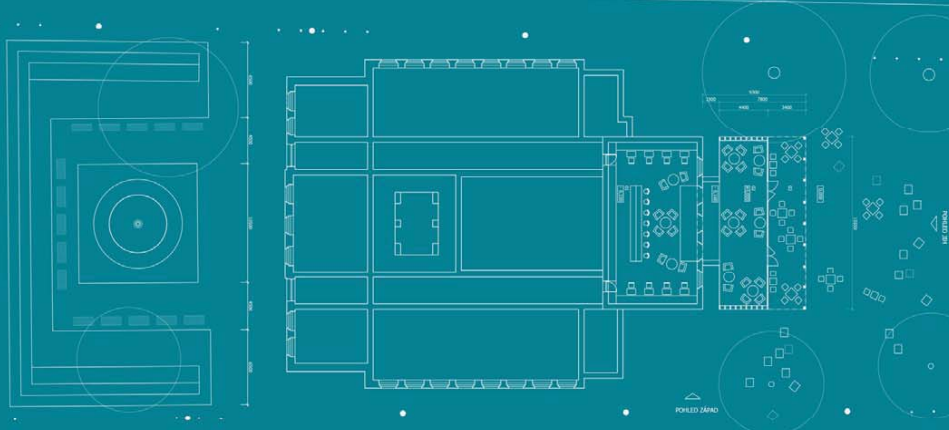

pohled západ

perspektivy_details_parter

půdorys