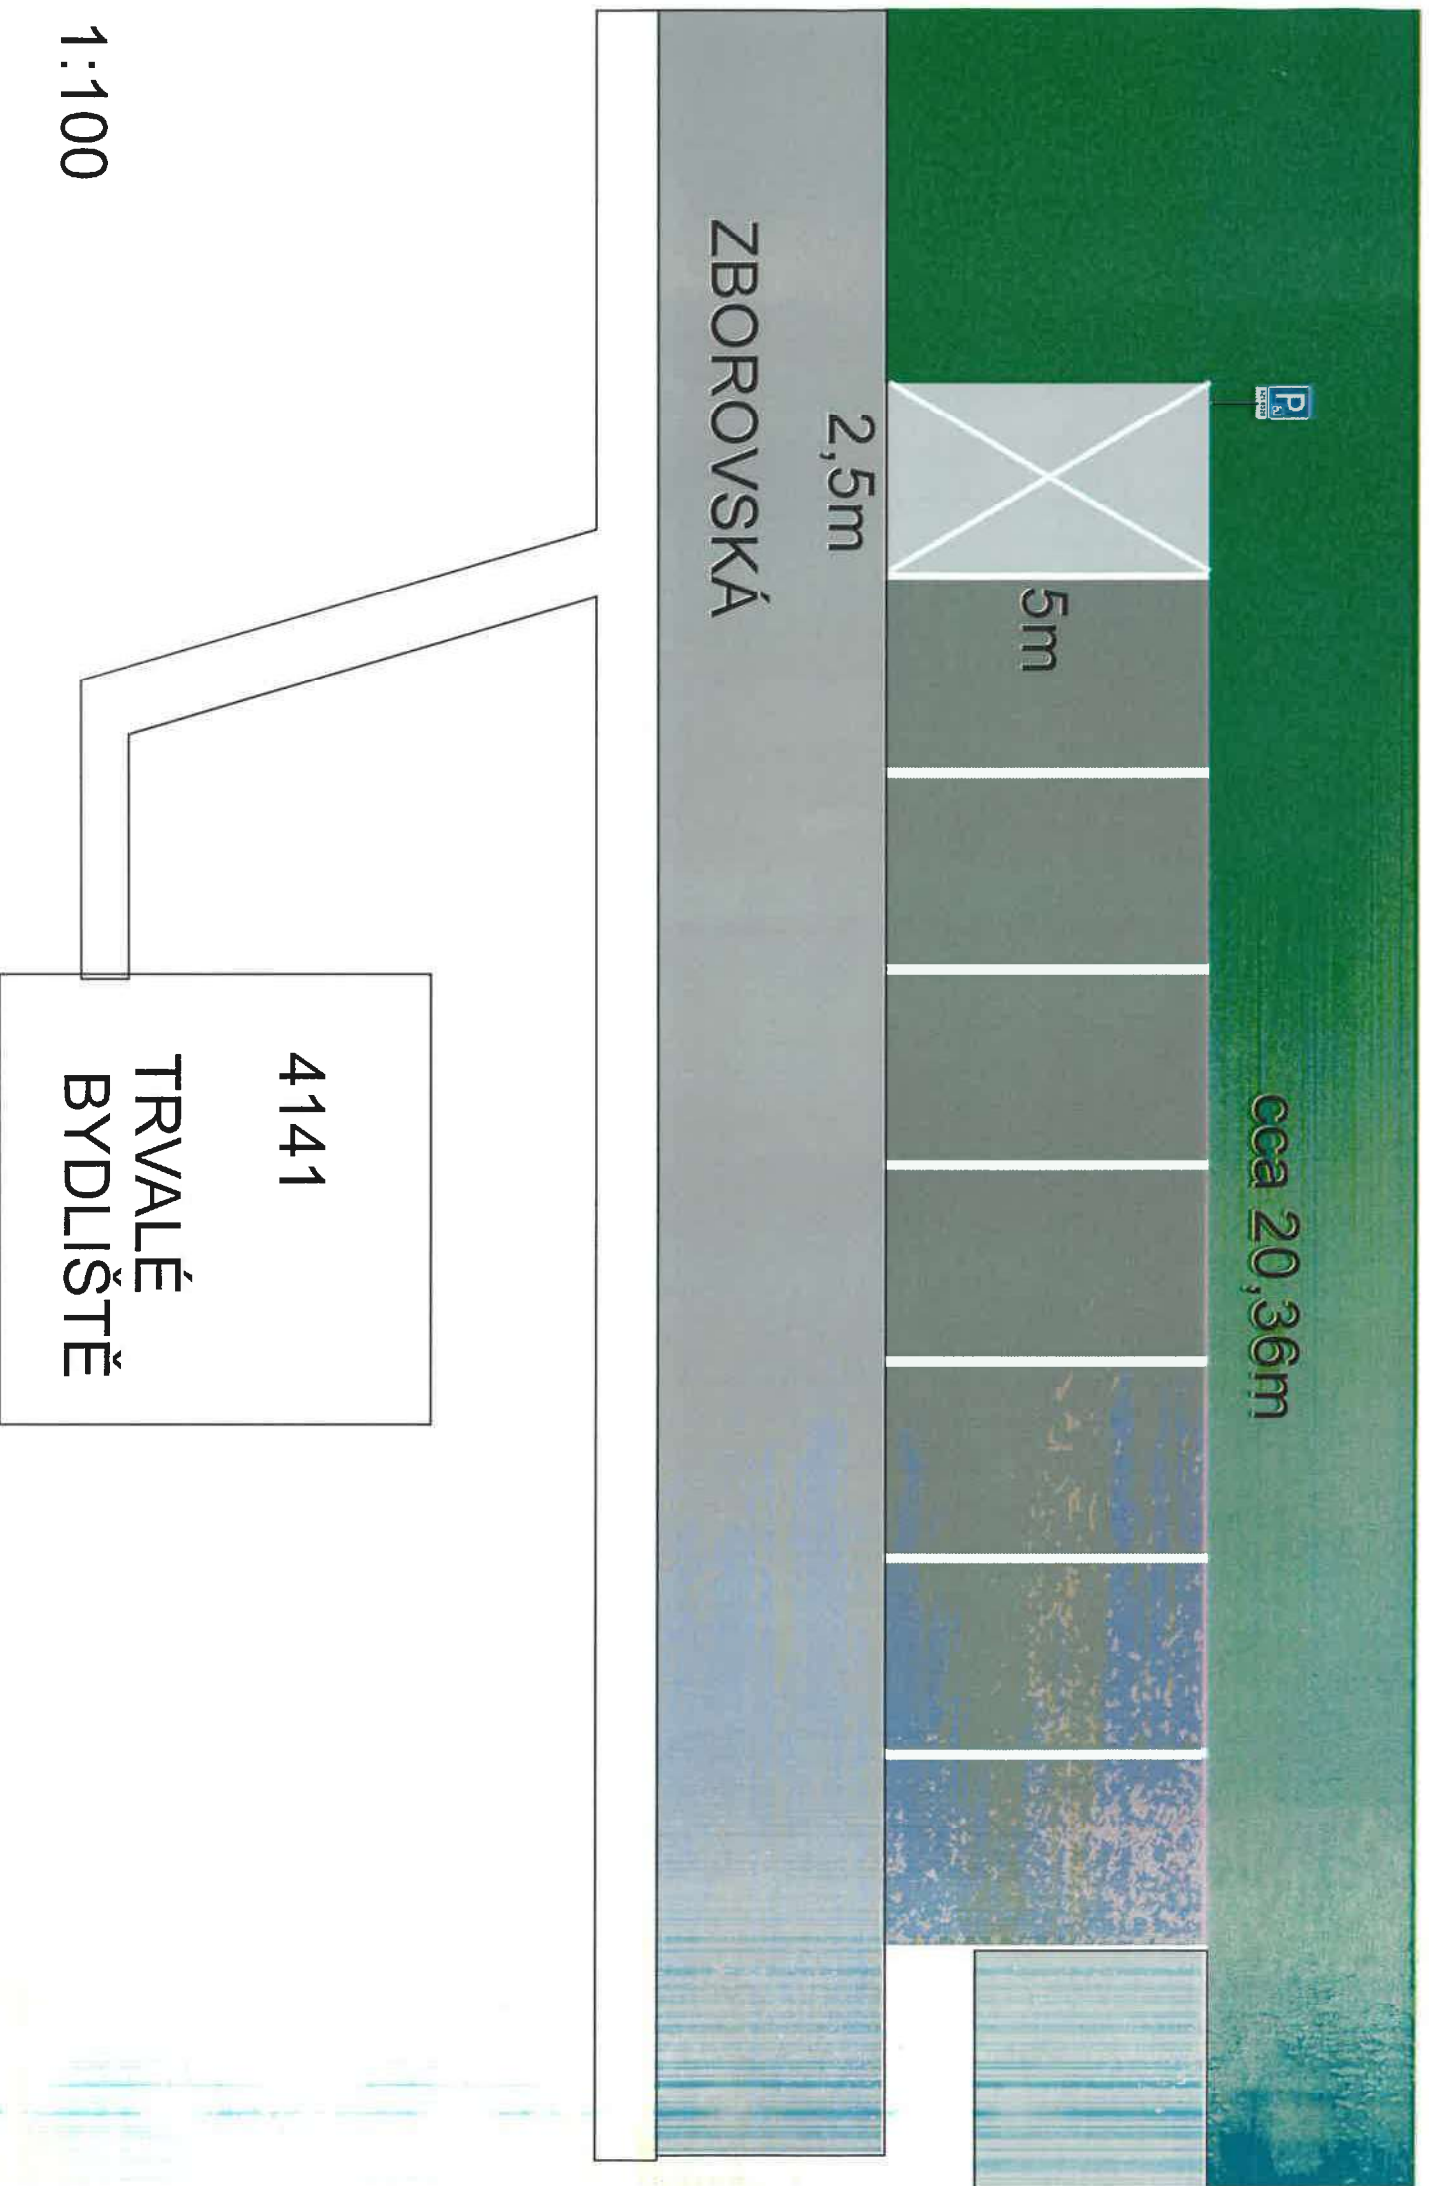

0 40 80 120 160 200 240 280 320 360 400 440 480 520 560 600 640 680 720 760 800 840 880 920 960 1000

P

cca 20,36m

5m

2,5m

ZBOROVSKÁ

4141

TRVALÉ
BYDLIŠTĚ

1:100