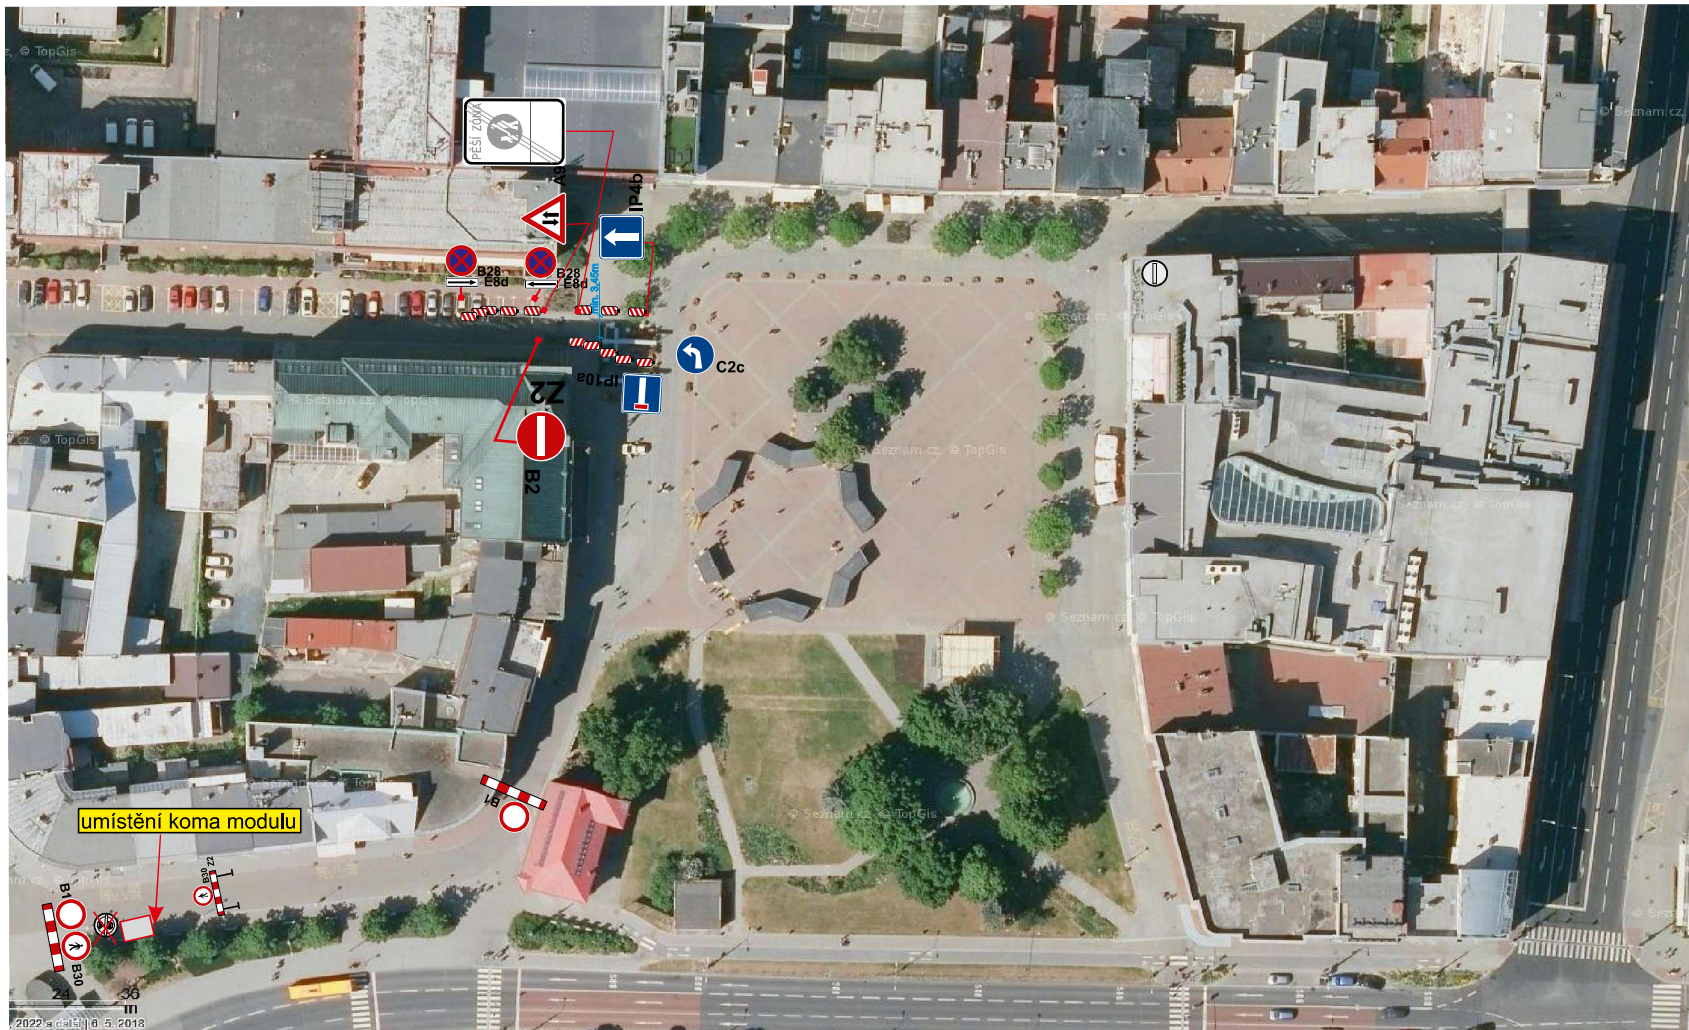

DZ B28 budou osazeny datem a časem
a budou osazeny v předstihu min. 7 dnů

25. 6. 2026 instalace
3. 7. 2026 odvoz