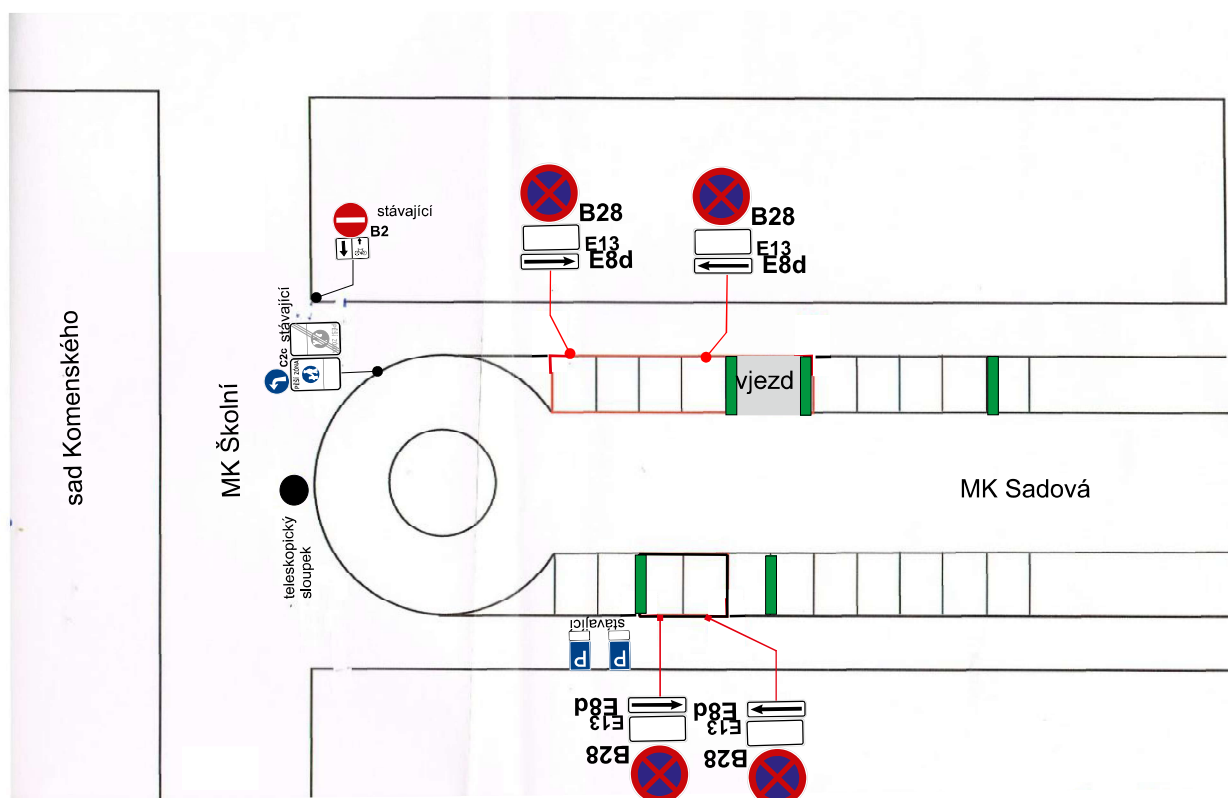

**Zlín žije - zábor parkovacích miest pro vozidla pořadatelů
parkoviště Gahurova**

DZ B28 budou umístěny v předstihu, min. 7 dní,
a na DT E13 bude uveden datum a text:

**MIMO VOZIDLA
S POVOLENÍM
POŘADATELE
Zlín žije**

povolení prkování povolenkou

detail Sadová termín záboru 25.6. - 28.6.2026

DZ B28 budou osazeny datem a časem a budou osazeny v předstihu min. 7 dnů

Dodatková tabulka E13 pod B28
bude obsahovat text: MIMO
POVOLENÍ
POŘADATELE
ZLÍN ŽIJE!