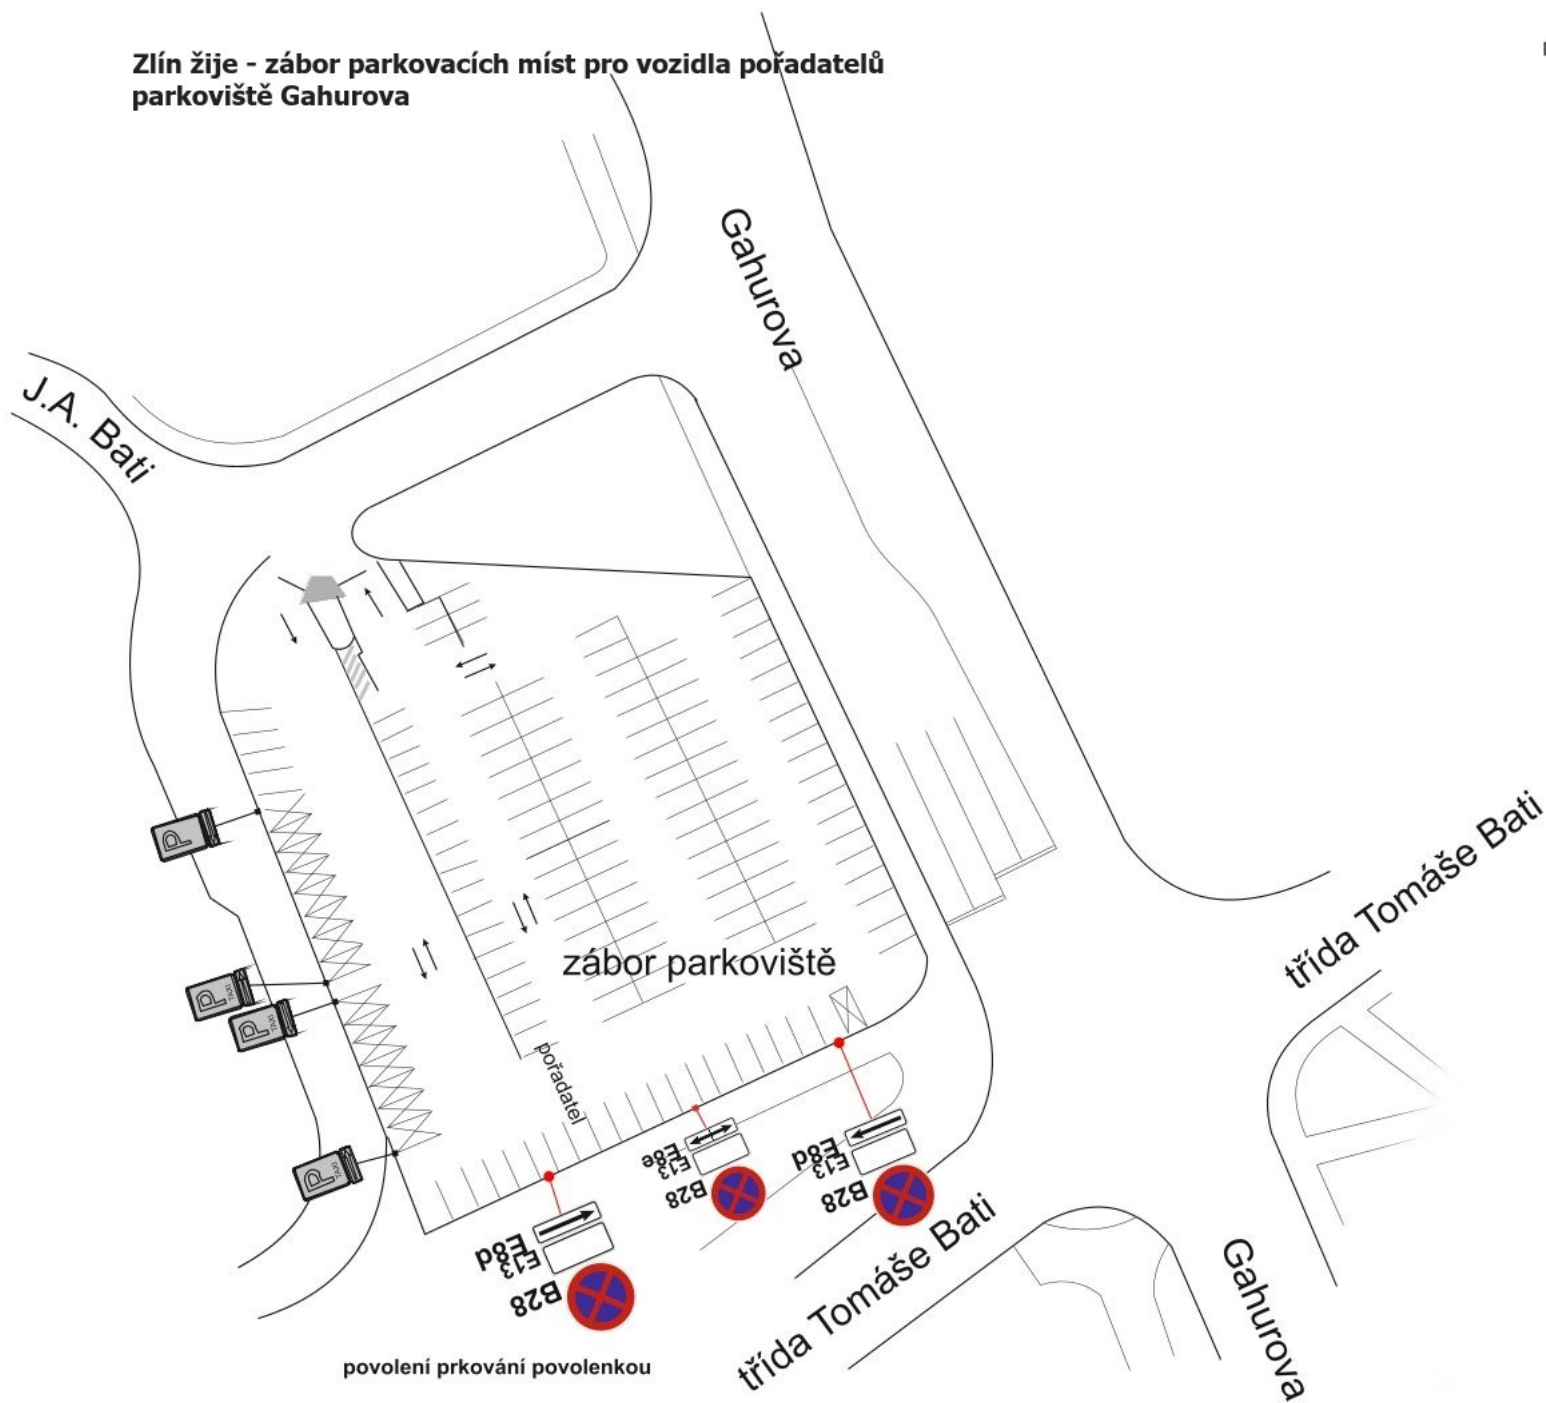

**Zlín žije - zábor parkovacích miest pro vozidla pořadatelů
parkoviště Gahurova**

DZ B28 budou umístěny v předstihu, min. 7 dní,
a na DT E13 bude uveden datum a text:

**MIMO VOZIDLA
S POVOLENÍM
POŘADATELE
Zlín žije**

povolení prkování povolenkou

detail Sadová termín záboru 25.6. - 28.6.2026

DZ B28 budou osazeny datem a časem a budou osazeny v předstihu min. 7 dnů

Dodatková tabulka E13 pod B28
bude obsahovat text: MIMO
POVOLENÍ
POŘADATELE
ZLÍN ŽIJE!

"DATUM"

DZ E13 pod B1
bude obsahovat text:

MIMO

VOZIDLA

S POVOLENÍM

POŘADATELE

Zlín žije

povolení uděleno ústně

25. 6. 2026 instalace
3. 7. 2026 odvoz

Časy příjezdu a odjezdu dopravy koma modulů odpovídají časům povoleného vjezdu dopravní obsluhy. Na místě bude na instalaci a deinstalaci dohlížet odborník firmy, pověřená osoba pořadatele a nadace. Za průběžný provoz modulu bude zodpovědná pověřená osoba nadace. Za provoz v rámci festivalu bude zodpovědná pověřená osoba pořadatele.