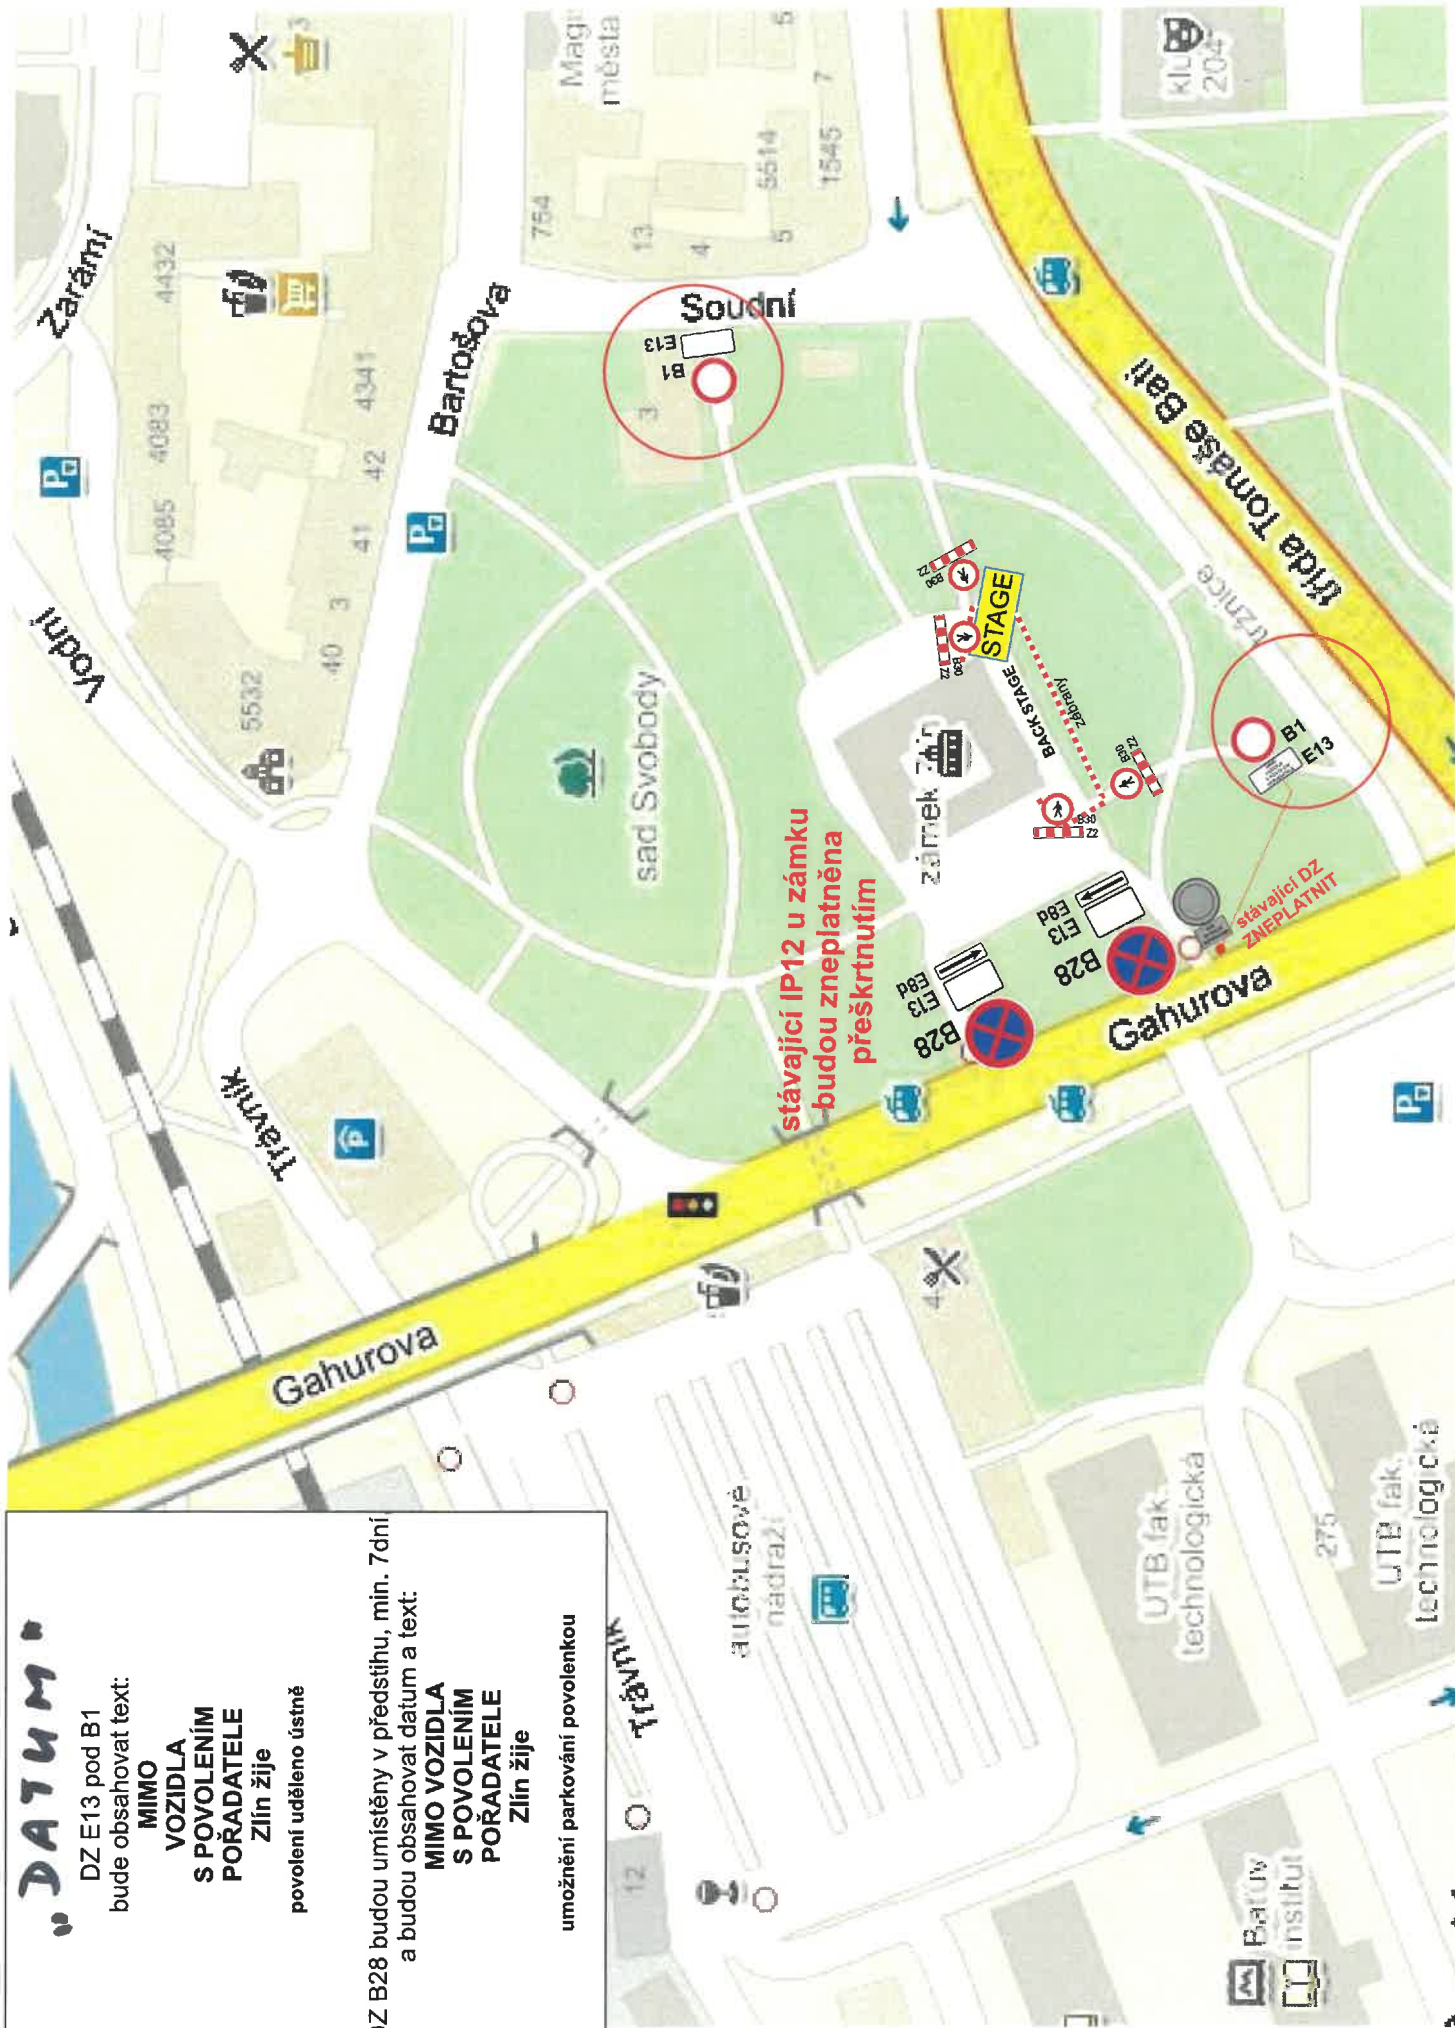

"DATUM"

DZ E13 pod B1
bude obsahovat text:

MIMO

VOZIDLA

S POVOLENÍM

POŘADATELE

Zlín žije

povolení uděleno ústně

DZ B28 budou umístěny v předstihu, min. 7 dní
a budou obsahovat datum a text:

MIMO VOZIDLA

S POVOLENÍM

POŘADATELE

Zlín žije

umožnění parkování povolenkou