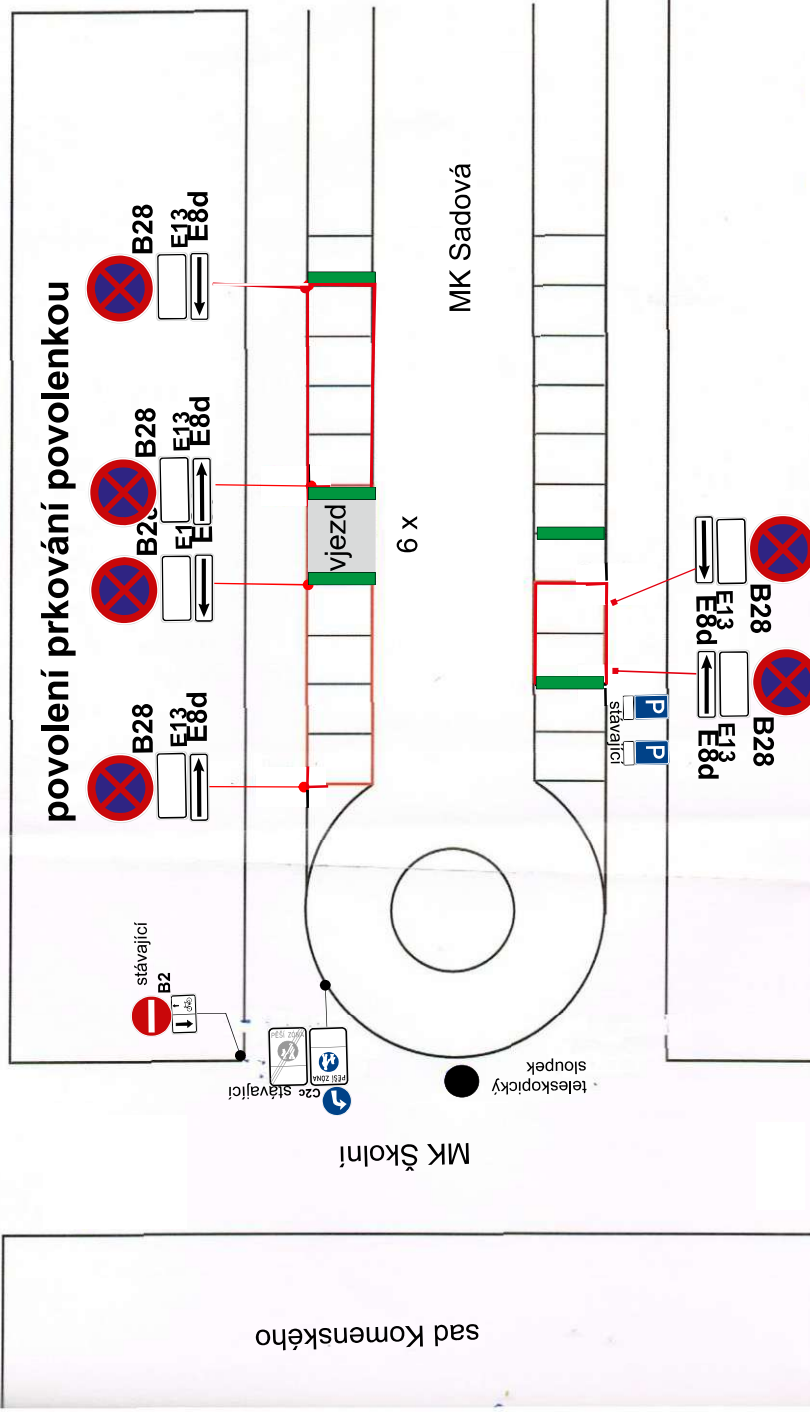

Dodatková tabulka E13 bude obsahovat text:  
**MIMO VOZIDEL S POVOLENÍM POŘADATELE  
 AKCE ZUŠKA? ZUŠKA!**

Dz B28 osazeno v předstihu min. 7 dnů a bude obsahovat datum

PDZ a ZU multizánovný festival Zlín žije 27.6.2025 - 29.6.2025 park Komenského, MK Sadová	
Žadatel: Živý Zlín - Kulturní a kreativní centrum	Prov: Bílánská 1934 767 01 Kroměříž Mobil: 608 777 491 www.manadz.cz E-mail: radimmana@seznam.cz
Obec : Zlín	Datum : 19.5.2025
Místo :	Zpracoval: Radim Mana