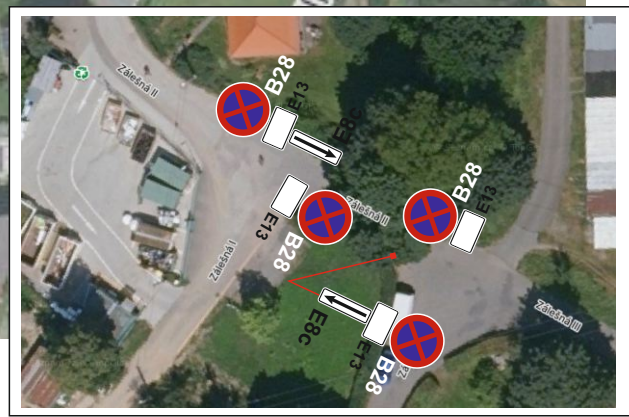

DOPRAVNÍ OMEZENÍ UZAVÍRKA

v termínu: **25.04.2026**

místo realizace: **ul. Burešov**

Název akce: "Gastrofestival Chutě Zlínského kraje"

V sobotu **25. dubna 2026** dojde z důvodu konání gastrofestivalu **Chutě Zlínského kraje**, jehož pořadatelem je Zlínský kraj, k úplné uzavírce místní komunikace na ul. Burešov. Uzavírka bude probíhat v době od 9:00 do 17:00 hodin.

Vjezd do uzavřeného úseku bude umožněn pouze majitelům garáží a zahrádek, a to na základě pokynu pořadatele po individuální domluvě.

Prosíme občany o pochopení a respektování dočasného dopravního omezení.

DZ B28 osazeno v předstihu 7 dnů a bude obsahovat datum

IP22 Z2

* DZ IP22 osazena min. 7 dní v předstihu

PDZ a CU	
Chutě Zlínského Kraje	
žadatel: Zlínský kraj	
obec: Zlín	datum: 7.4.2026
místo: II/490 Sokolská, MK Burešov	