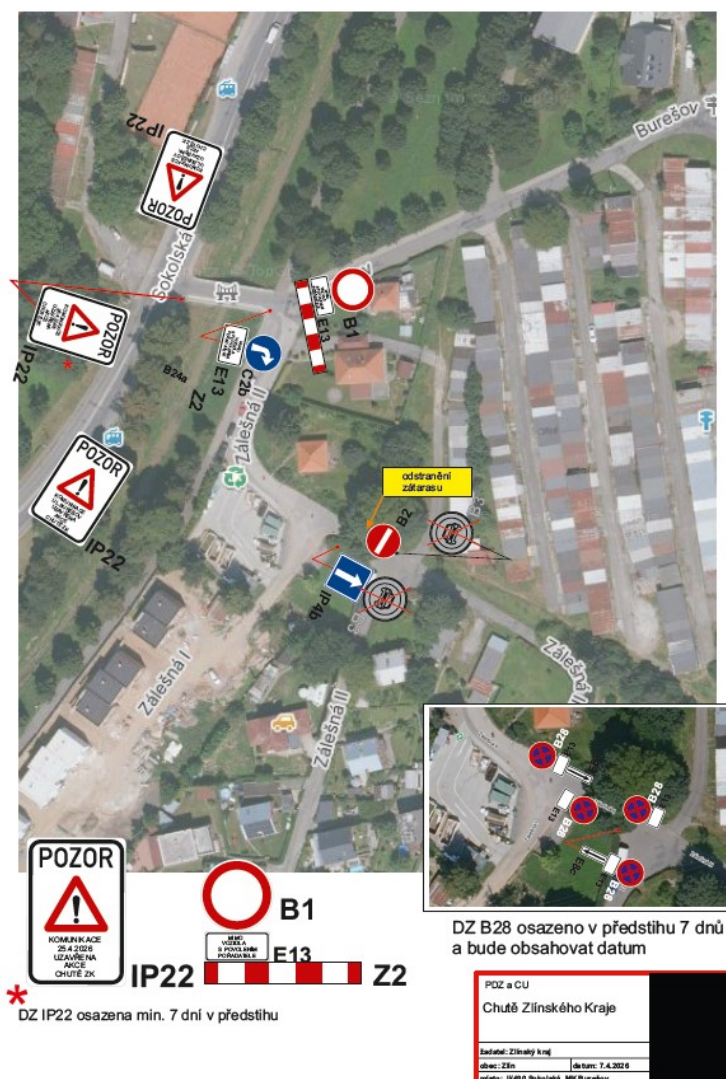

DOPRAVNÍ OMEZENÍ UZAVÍRKA

v termínu: **25.04.2026**

místo realizace: **ul. Burešov**

Název akce: "Gastrofestival Chutě Zlínského kraje"

V sobotu **25. dubna 2026** dojde z důvodu konání gastrofestivalu **Chutě Zlínského kraje**, jehož pořadatelem je Zlínský kraj, k úplné uzavírce místní komunikace na ul. Burešov. Uzavírka bude probíhat v době od 9:00 do 17:00 hodin.

Vjezd do uzavřeného úseku bude umožněn pouze majitelům garáží a zahrádek, a to na základě pokynu pořadatele po individuální domluvě.

Prosíme občany o pochopení a respektování dočasného dopravního omezení.

DZ B28 osazeno v předstihu 7 dnů a bude obsahovat datum

IP22 Z2

* DZ IP22 osazena min. 7 dní v předstihu

PDZ a CU	
Chutě Zlínského Kraje	
žadatel: Zlínský kraj	
obec: Zlín	datum: 7.4.2026
místo: II/490 Sokolská, MK Burešov	