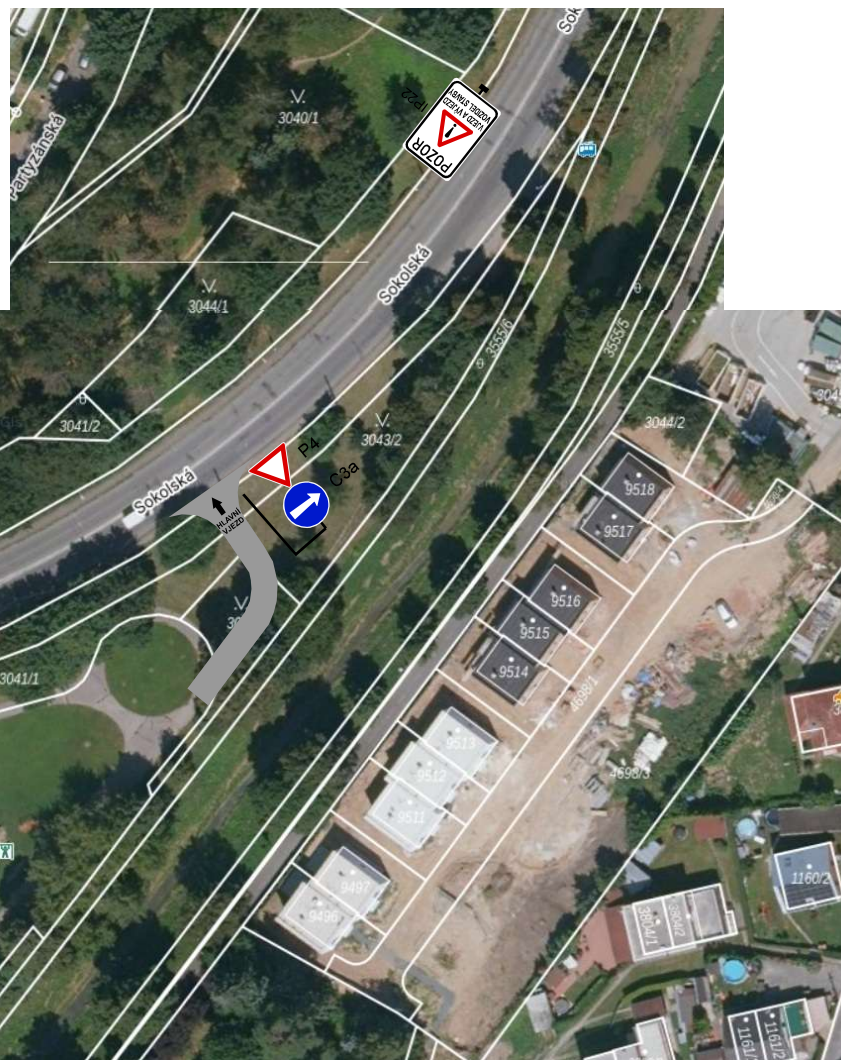

# Sportovně – rekreační areál Zlín – VYSOKÁ MEZ - Zlín, ul. Sokolská, sil. II/490

Přechodné dopravní značky:

IP22

P4

C3a

Vypracoval: Ing. Pavel Čermák	
Datum: 17.8.2025	
Místo: Zlín, ul. Sokolská	
Akce: Dopravní napojení - vjezd na stavbu	
Provozovna: Pavlovická 30 Olomouc 77900 tel: 608 442 849	