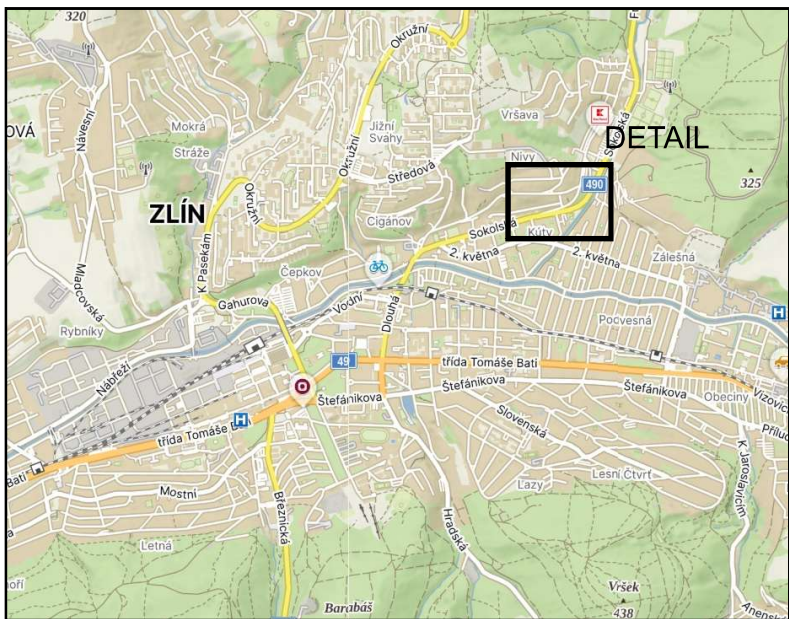

# Sportovně – rekreační areál Zlín – VYSOKÁ MEZ - Zlín, ul. Sokolská, sil. II/490

Přechodné dopravní značky:

IP22

P4

C3a

Vypracoval: Ing. Pavel Čermák	
Datum: 17.8.2025	
Místo: Zlín, ul. Sokolská	
Akce: Dopravní napojení - vjezd na stavbu	
Provozovna: Pavlovická 30 Olomouc 77900 tel: 608 442 849	