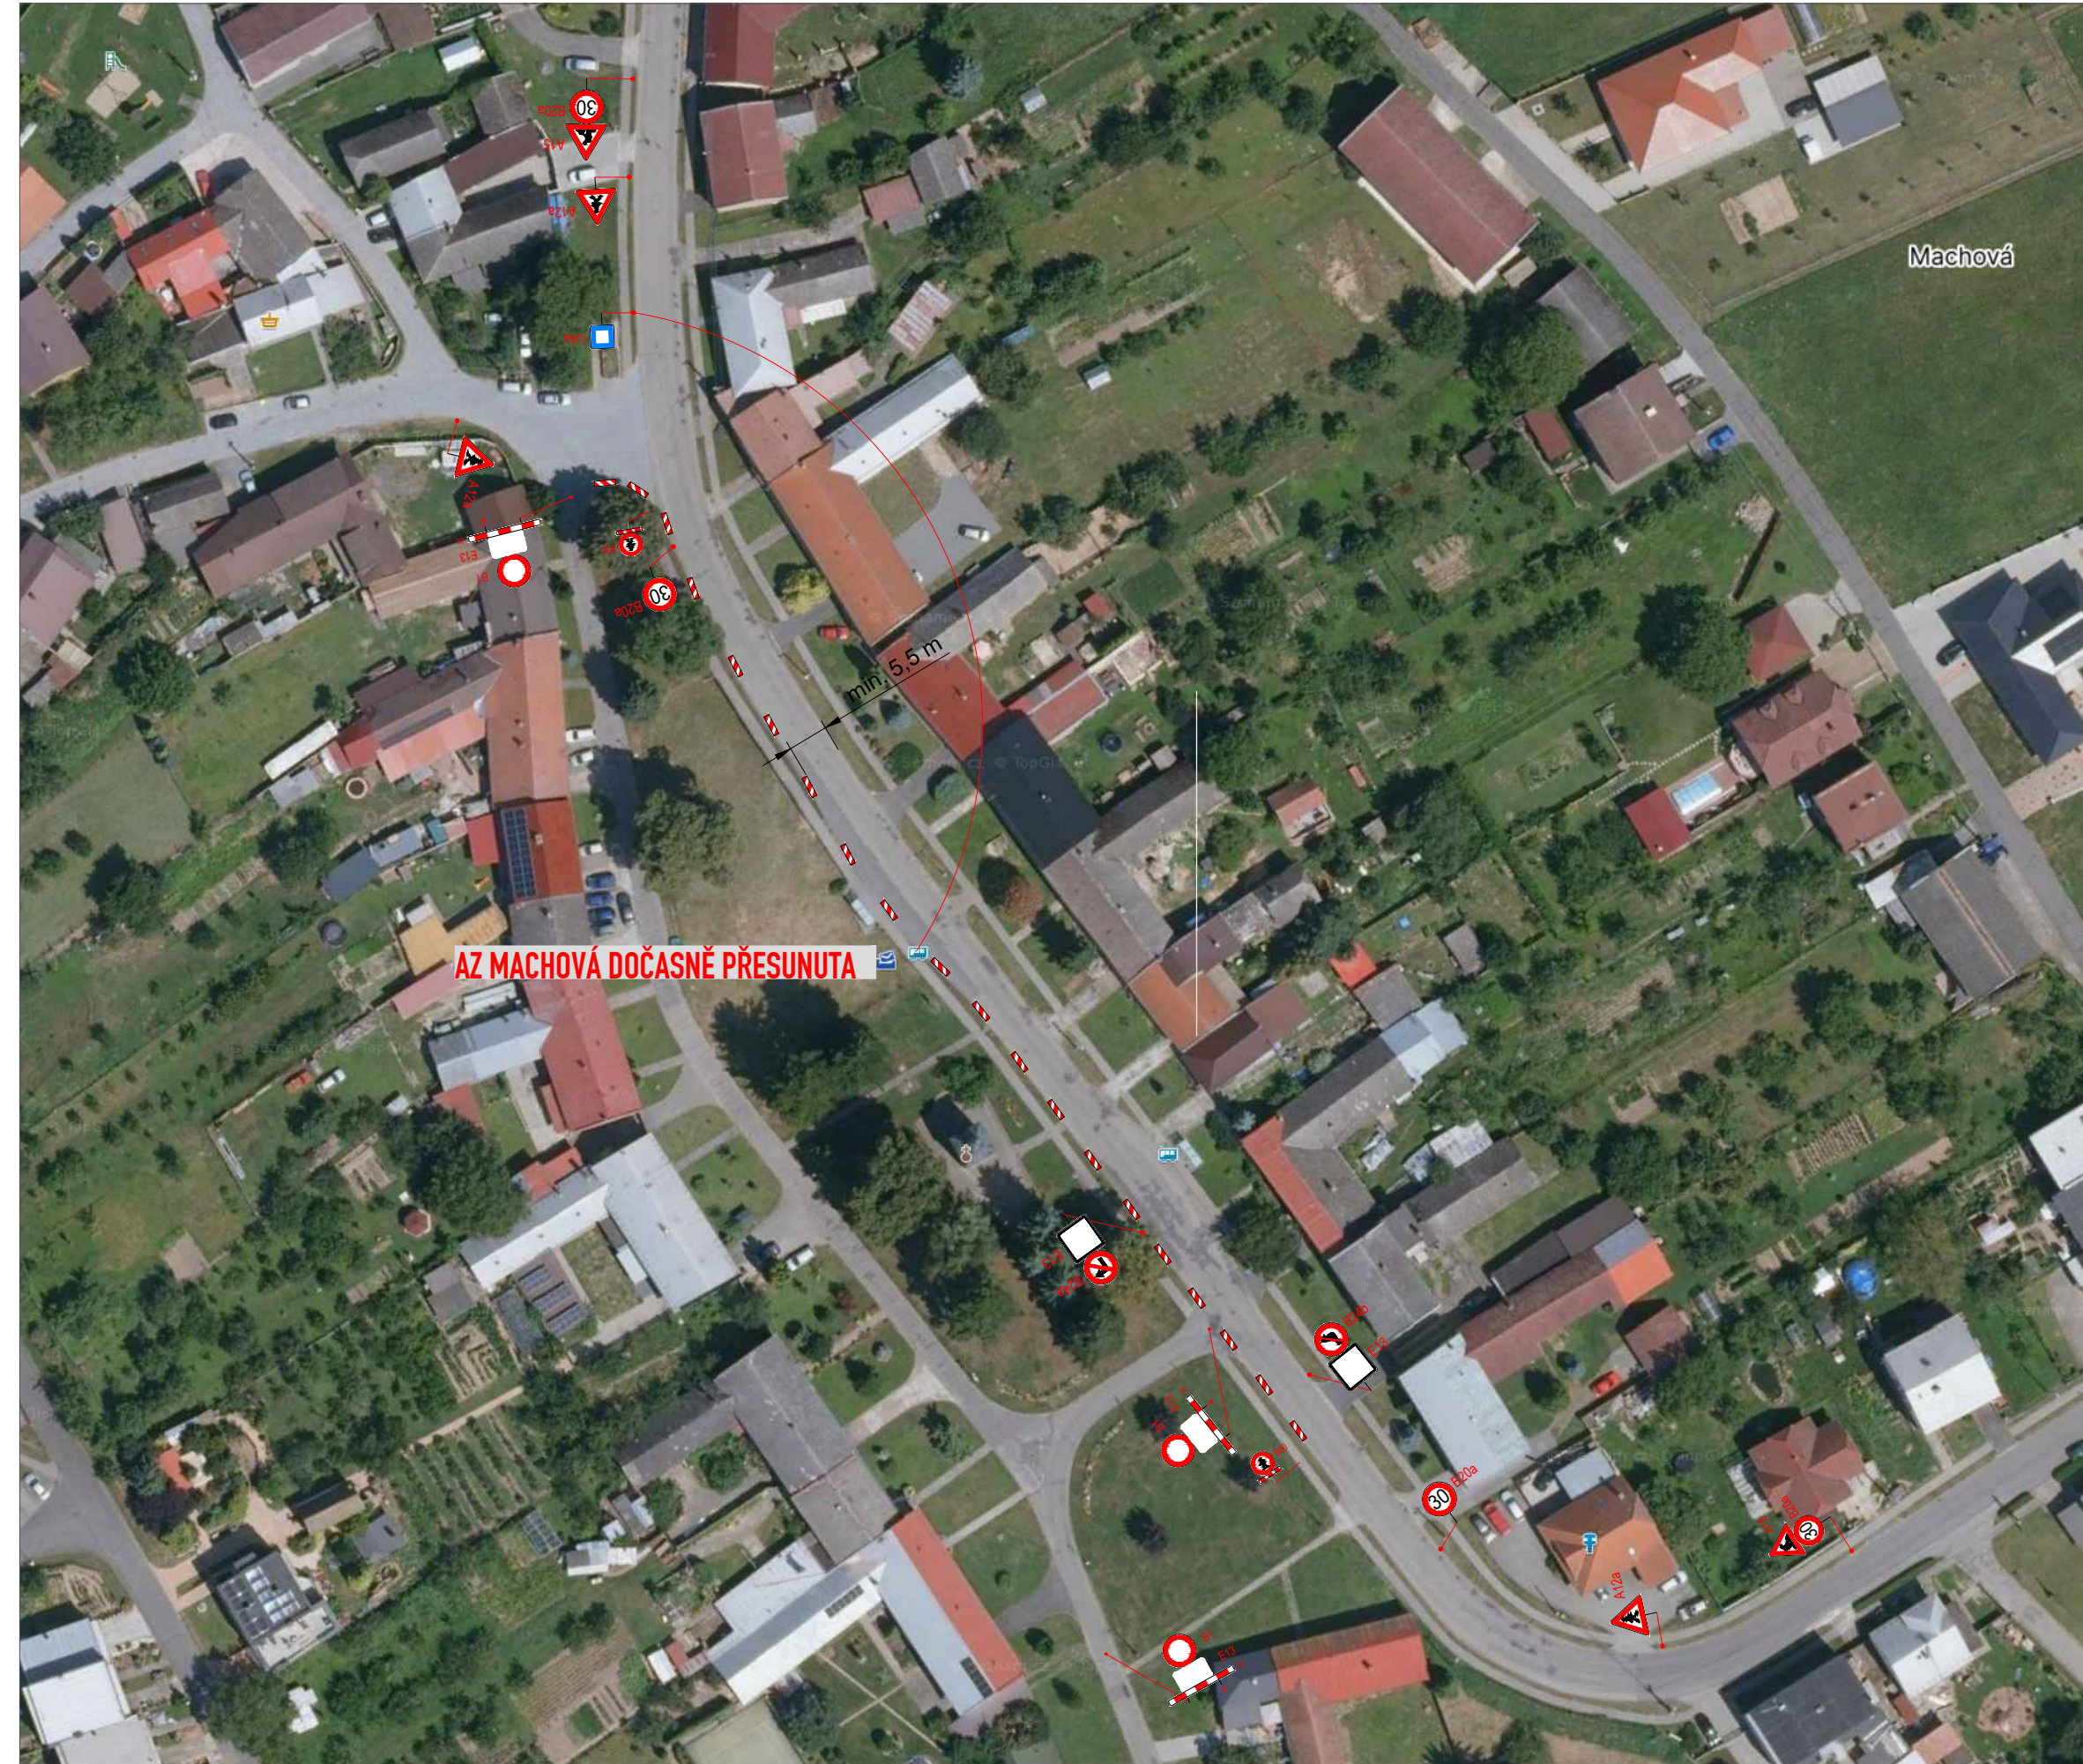

KRÁTKODOBÉ PRACOVNÍ MÍSTO NA SILNICI II/43834 V ÚSEKU STAVBY  
(MIMO KŘIŽOVATKY) - VZOROVÉ ZNAČENÍ

**E13** VŠECHNY DZ E 13 S TEXTEM "MIMO VOZIDLA S POVOLENÍM STAVBY"

LEGENDA:

- STÁVAJÍCÍ DOPR.ZN.
- DOČASNĚ DOPR.ZN.
- UZAVŘENÝ ÚSEK

OBJEDNATEL:	STRABAG a.s.	<b>ROAD MARK</b>
NÁZEV ZAKÁZKY:	REVITALIZACE NÁVSI MACHOVÁ	KRESLIL: Bc. Jan ŠVARC
NÁZEV OBJEKTU:	PŘECHODNÁ ÚPRAVA PROVOZU	DATUM: 03/2026
NÁZEV VÝKRESU:	SITUACE	FORMÁT: A4
		STUPEŇ: TP
		Č.ZAKÁZKY: 26ZAK070
		Č.VÝKRESU: 01