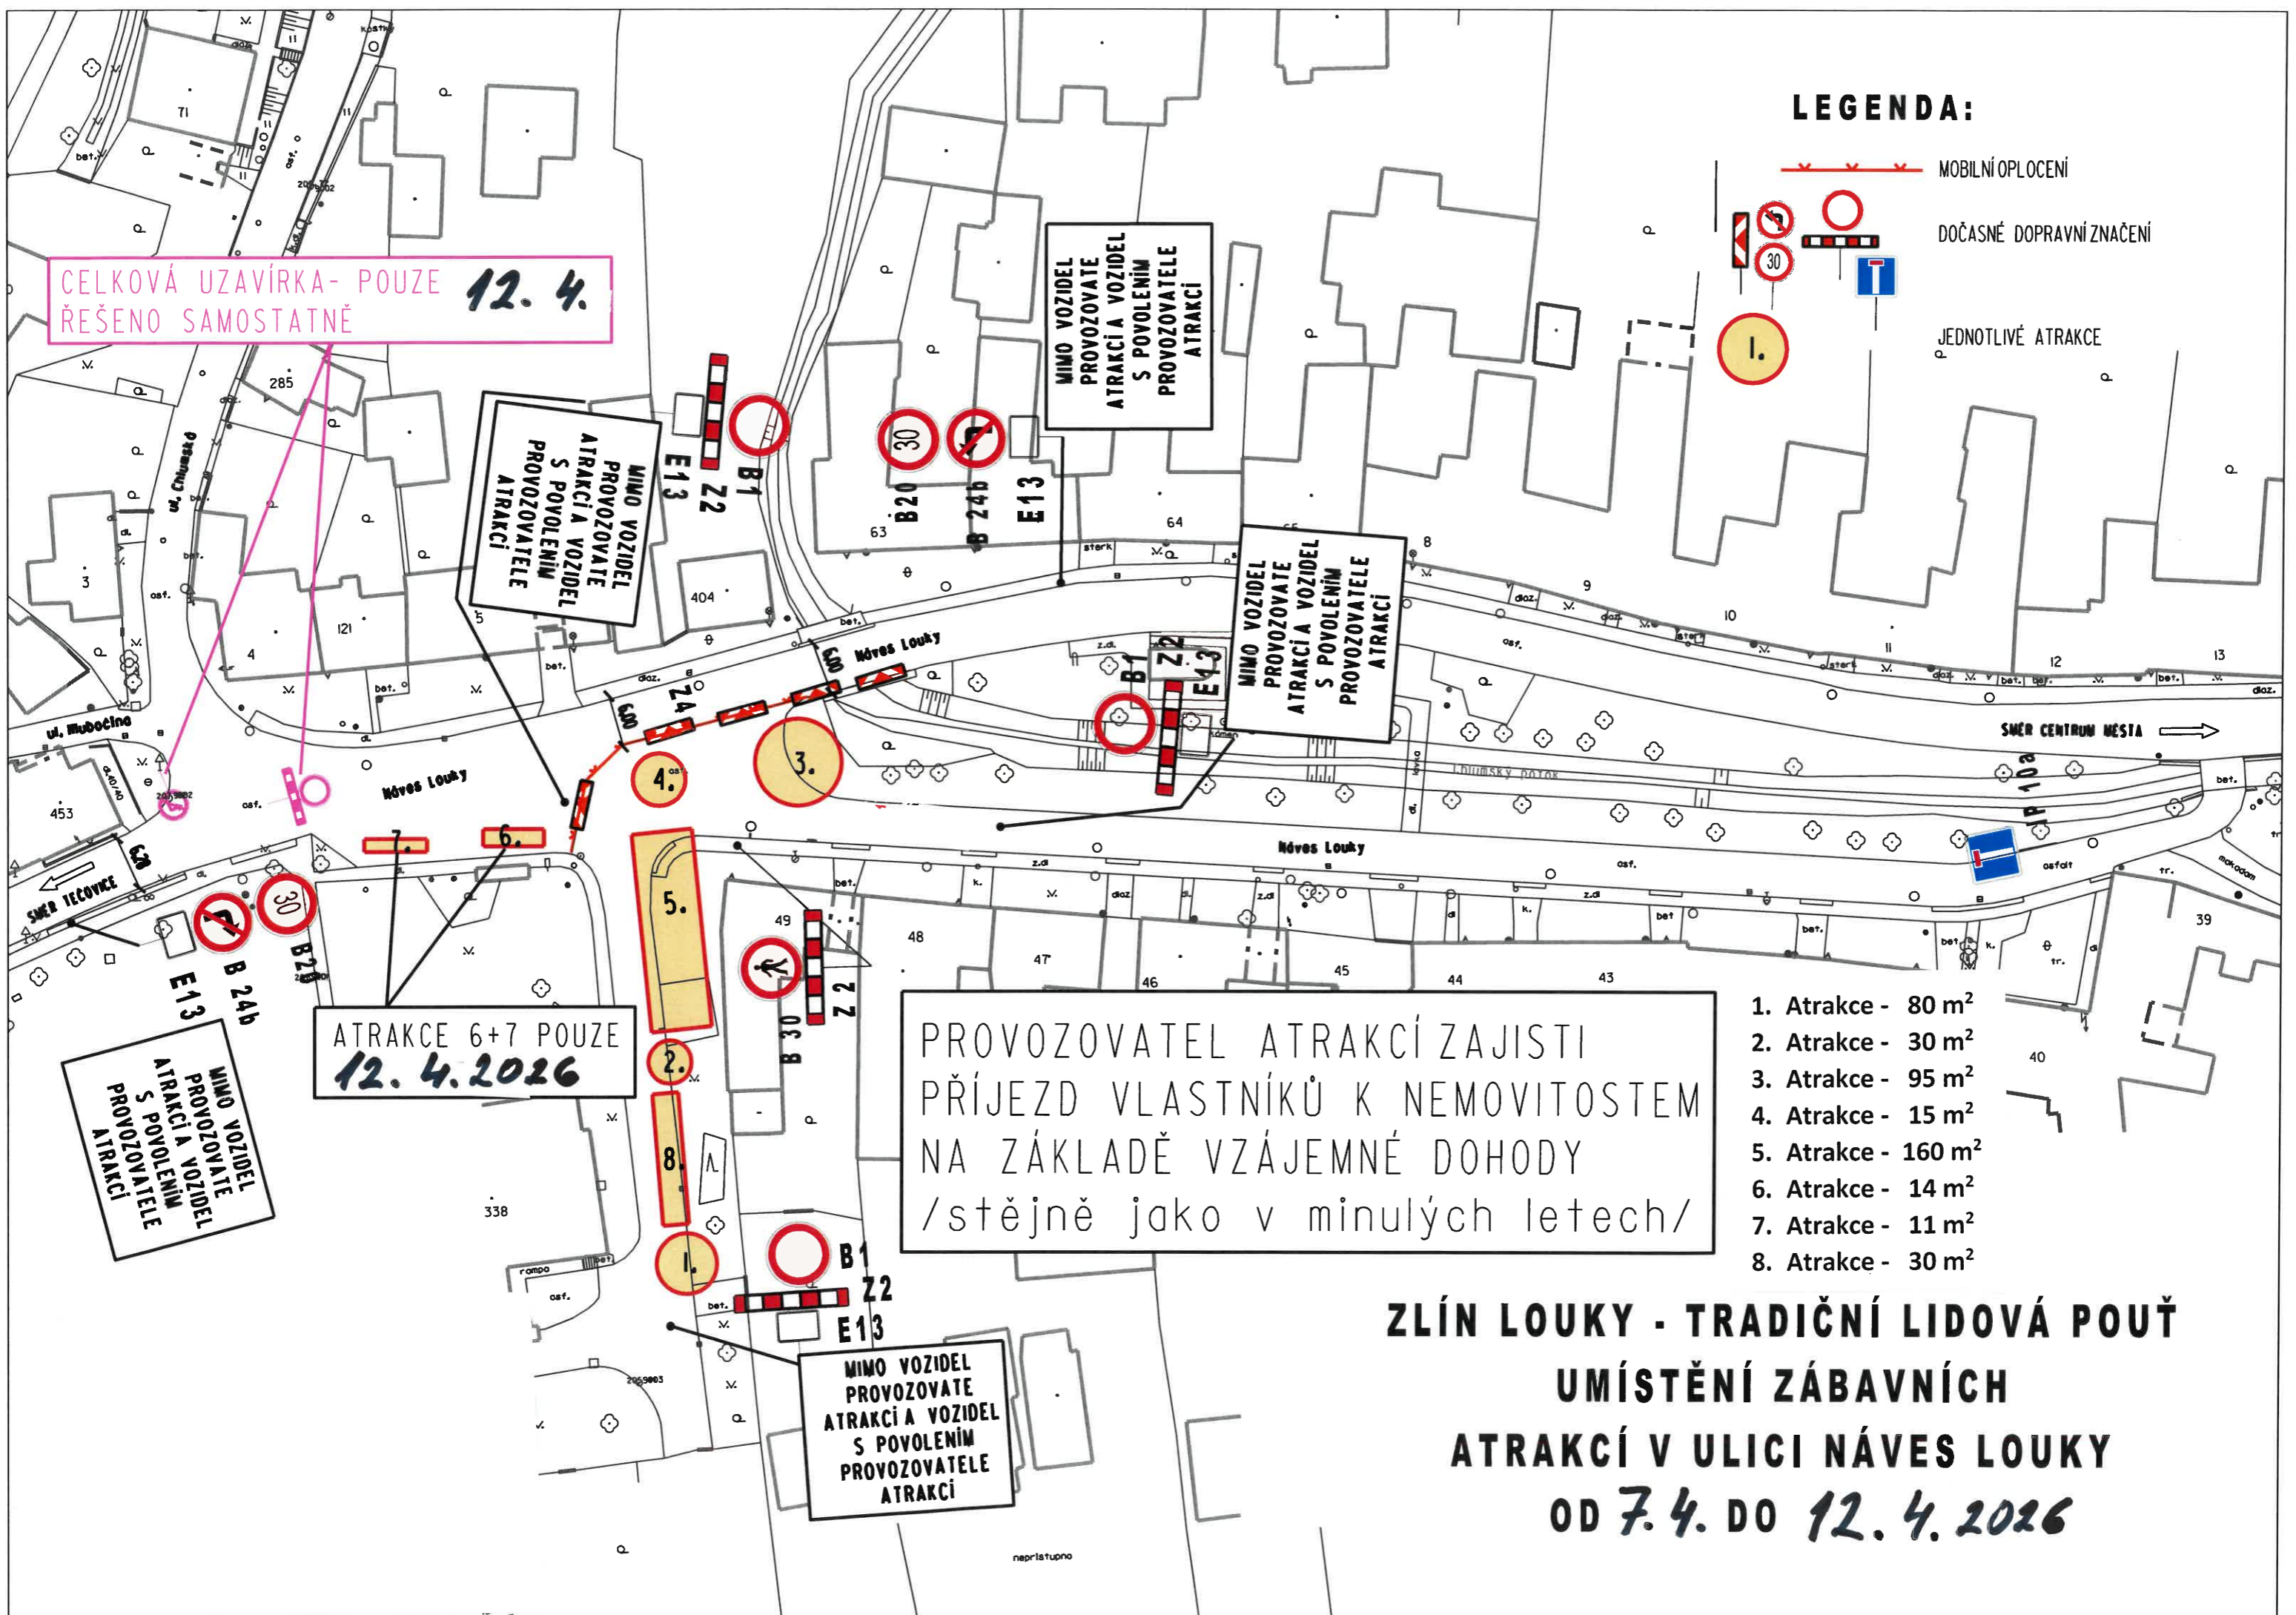

LEGENDA:

CELKOVÁ UZAVÍRKA - POUZE 12. 4.
ŘEŠENO SAMOSTATNĚ

MIMO VOZIDEL
PROVOZOVATE
ATRAKCI A VOZIDEL
S POVOLENÍM
PROVOZOVATELE
ATRAKCI

MIMO VOZIDEL
PROVOZOVATE
ATRAKCI A VOZIDEL
S POVOLENÍM
PROVOZOVATELE
ATRAKCI

ZLÍN LOUKY - TRADIČNÍ LIDOVÁ POUŤ
UMÍSTĚNÍ ZÁBAVNÍCH
ATRAKCÍ V ULICI NÁVES LOUKY
OD 7. 4. DO 12. 4. 2026