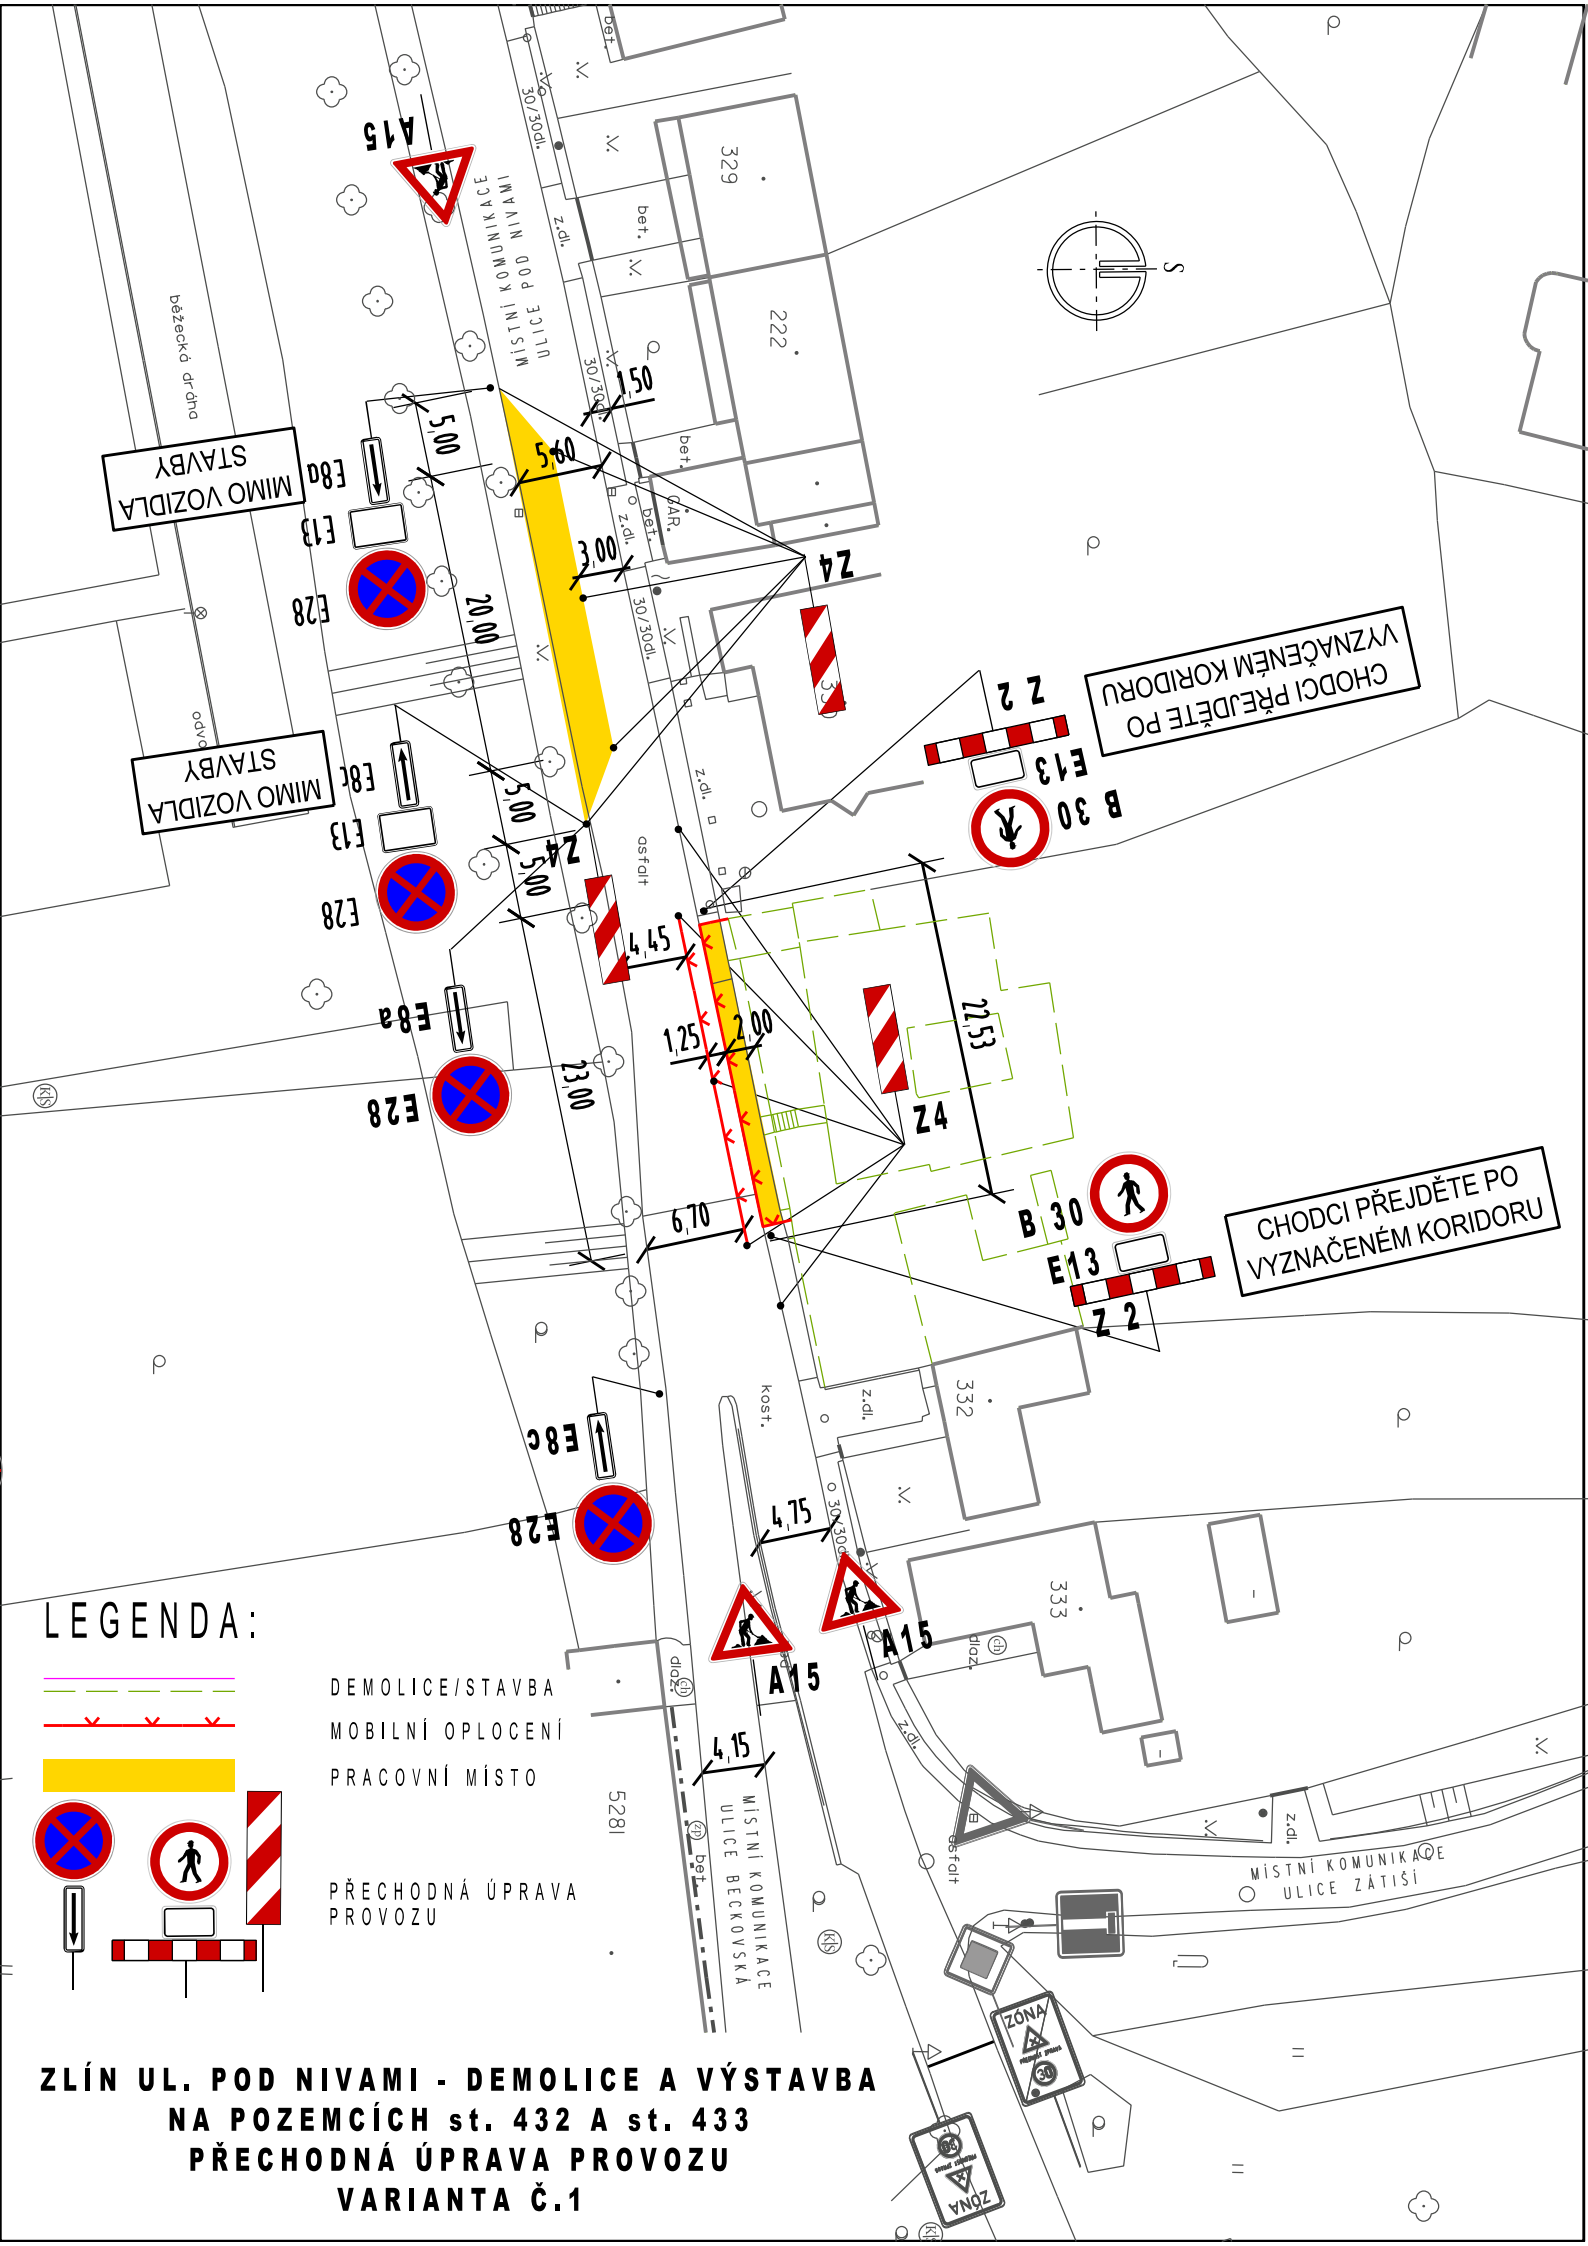

LOKALITA VE MĚSTĚ

ÚZEMÍ STAVBY

**ZLÍN UL. POD NIVAMI - DEMOLICE A VÝSTAVBA
 NA POZEMCÍCH st. 432 A st. 433
 PŘECHODNÁ ÚPRAVA PROVOZU
 SITUACE CELKOVÁ**

LEGENDA:

-  DEMOLICE/STAVBA
-  MOBILNÍ OPLOCENÍ
-  PRACOVNÍ MÍSTO
-  PŘECHODNÁ ÚPRAVA PROVOZU

**ZLÍN UL. POD NIVAMI - DEMOLICE A VÝSTAVBA
 NA POZEMCÍCH st. 432 A st. 433
 PŘECHODNÁ ÚPRAVA PROVOZU
 VARIANTA Č.1**

CHODCI PŘEJDETE PO
VYZNAČENÉM KORIDORU

CHODCI PŘEJDETE PO
VYZNAČENÉM KORIDORU

LEGENDA:

-  DEMOLICE/STAVBA
-  MOBILNÍ OPLOCENÍ
-  PRACOVNÍ MÍSTO
-  PŘECHODNÁ ÚPRAVA
PROVOZU

**ZLÍN UL. POD NIVAMI - DEMOLICE A VÝSTAVBA
NA POZEMCÍCH st. 432 A st. 433
PŘECHODNÁ ÚPRAVA PROVOZU
VARIANTA Č.2**