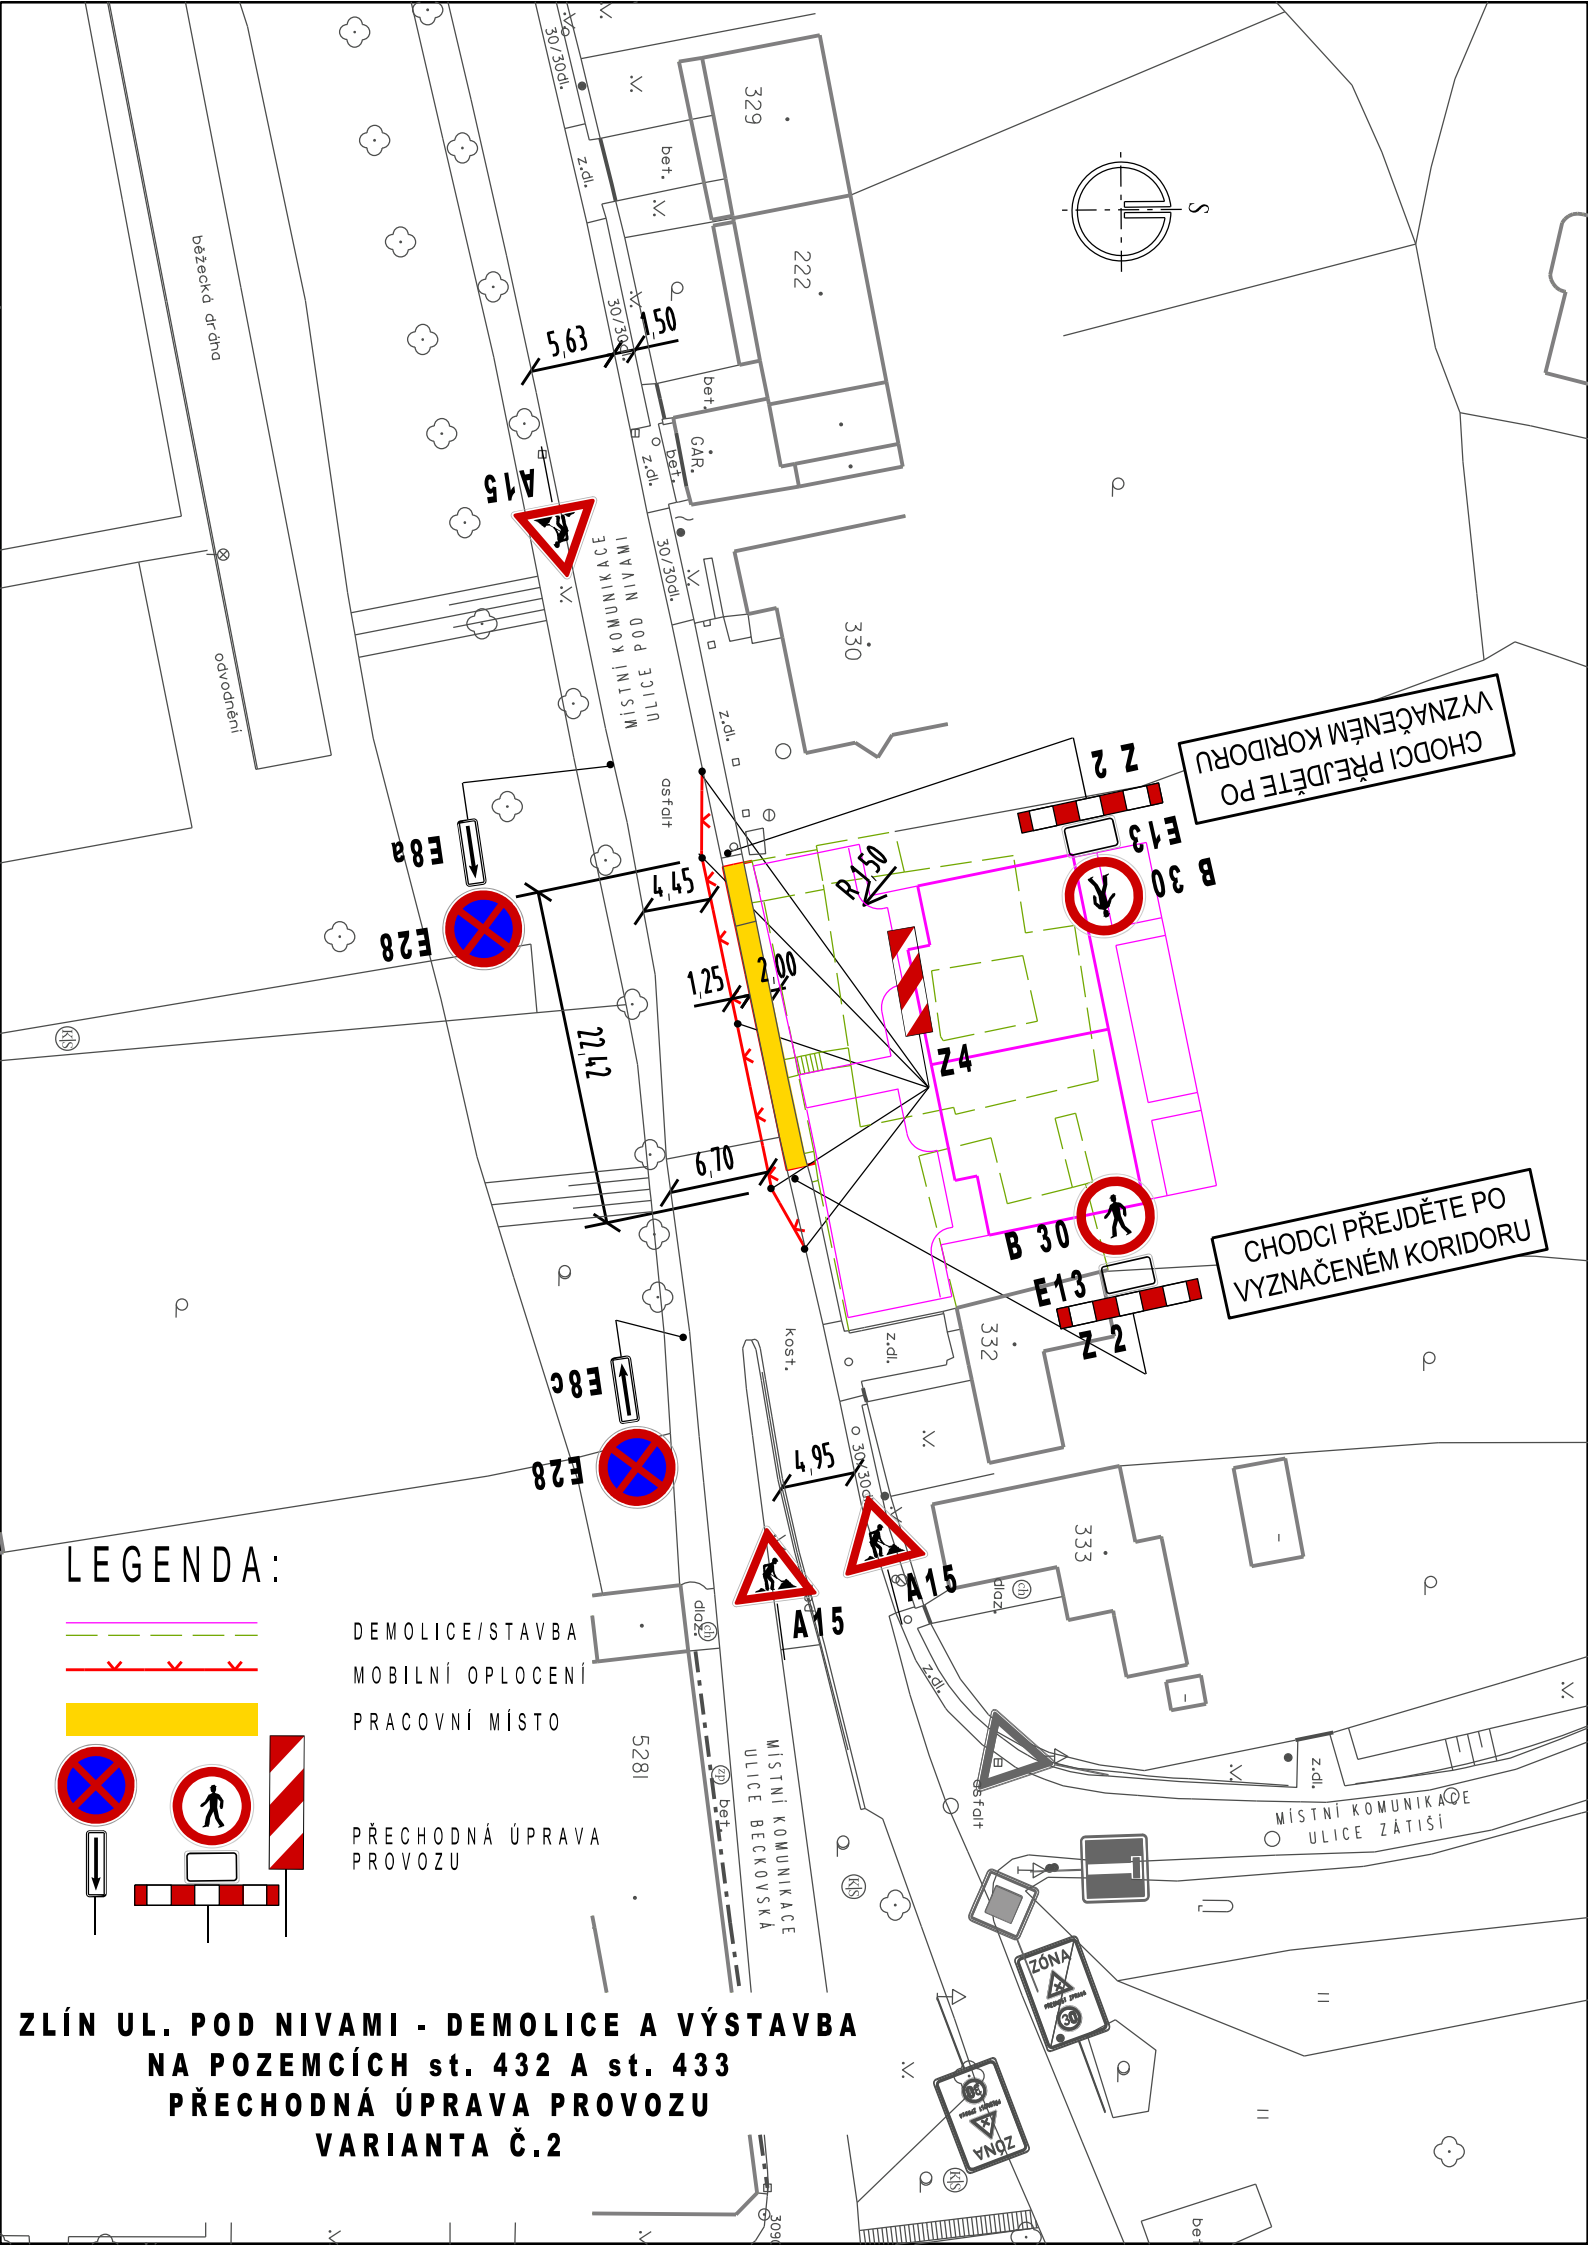

LOKALITA VE MĚSTĚ

ÚZEMÍ STAVBY

**ZLÍN UL. POD NIVAMI - DEMOLICE A VÝSTAVBA
 NA POZEMCÍCH st. 432 A st. 433
 PŘECHODNÁ ÚPRAVA PROVOZU
 SITUACE CELKOVÁ**

LEGENDA:

-  DEMOLICE/STAVBA
-  MOBILNÍ OPLOCENÍ
-  PRACOVNÍ MÍSTO
-  PŘECHODNÁ ÚPRAVA PROVOZU

**ZLÍN UL. POD NIVAMI - DEMOLICE A VÝSTAVBA
 NA POZEMCÍCH st. 432 A st. 433
 PŘECHODNÁ ÚPRAVA PROVOZU
 VARIANTA Č.1**

CHODCI PŘEJDETE PO
VYZNAČENÉM KORIDORU

CHODCI PŘEJDETE PO
VYZNAČENÉM KORIDORU

LEGENDA:

-  DEMOLICE/STAVBA
-  MOBILNÍ OPLOCENÍ
-  PRACOVNÍ MÍSTO
-  PŘECHODNÁ ÚPRAVA
PROVOZU

**ZLÍN UL. POD NIVAMI - DEMOLICE A VÝSTAVBA
NA POZEMCÍCH st. 432 A st. 433
PŘECHODNÁ ÚPRAVA PROVOZU
VARIANTA Č.2**