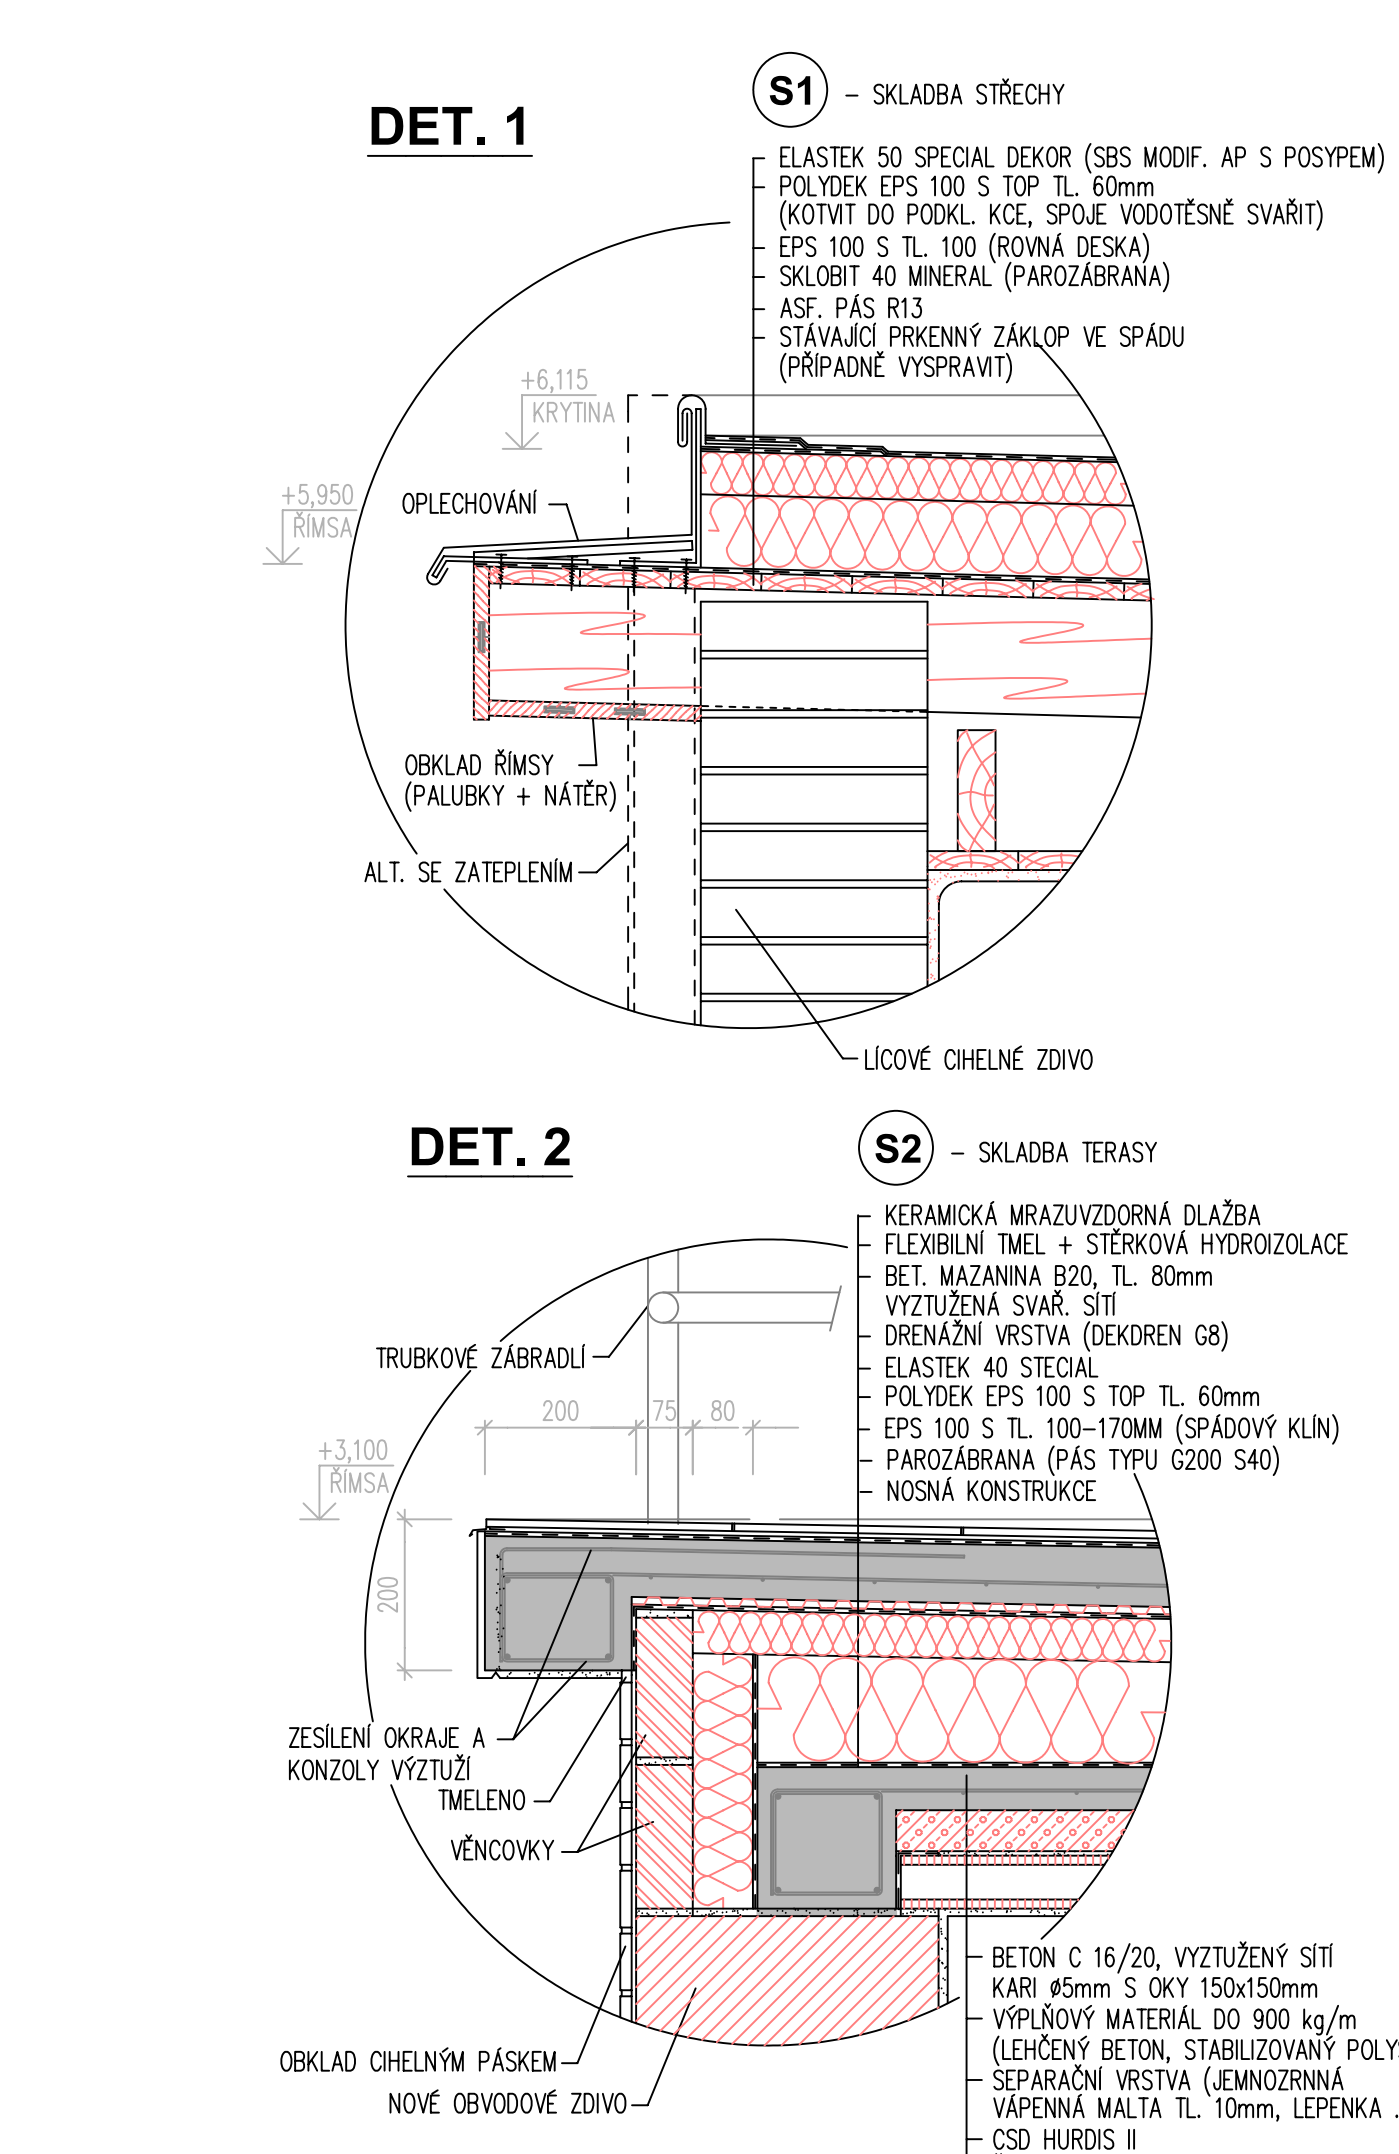

**LEGENDA MÍSTNOSTI**

ČÍSLO MÍSTNOSTI	ČÍSLO MÍSTNOSTI	POJEM	ČÍSLO MÍSTNOSTI	POJEM	ČÍSLO MÍSTNOSTI	POJEM	ČÍSLO MÍSTNOSTI	POJEM
001	002	003	004	005	006	007	008	009

**LEGENDA ZNAČENÍ MATERIÁLŮ**

**POZNÁMKA:**

**PRŮSTAVBY ČTVRTKOVÉ VE ČTVRTI LETNÁ, ZLÍN**  
VARIANTA 4B

**PŮDORYS ZÁKLADŮ**  
MĚRITELNÁ MĚŘKA: 1:50

**LEGENDA MÍSTNOSTI**

ČÍSLO MÍSTNOSTI	ČÍSLO MÍSTNOSTI	POJEM	ČÍSLO MÍSTNOSTI	POJEM	ČÍSLO MÍSTNOSTI	POJEM	ČÍSLO MÍSTNOSTI	POJEM
101	102	103	104	105	106	107	108	109

**LEGENDA ZNAČENÍ MATERIÁLŮ**

**POZNÁMKA:**

**PRŮSTAVBY ČTVRTKOVÉ VE ČTVRTI LETNÁ, ZLÍN**  
VARIANTA 4B

**PŮDORYS 1.NP**  
MĚRITELNÁ MĚŘKA: 1:50