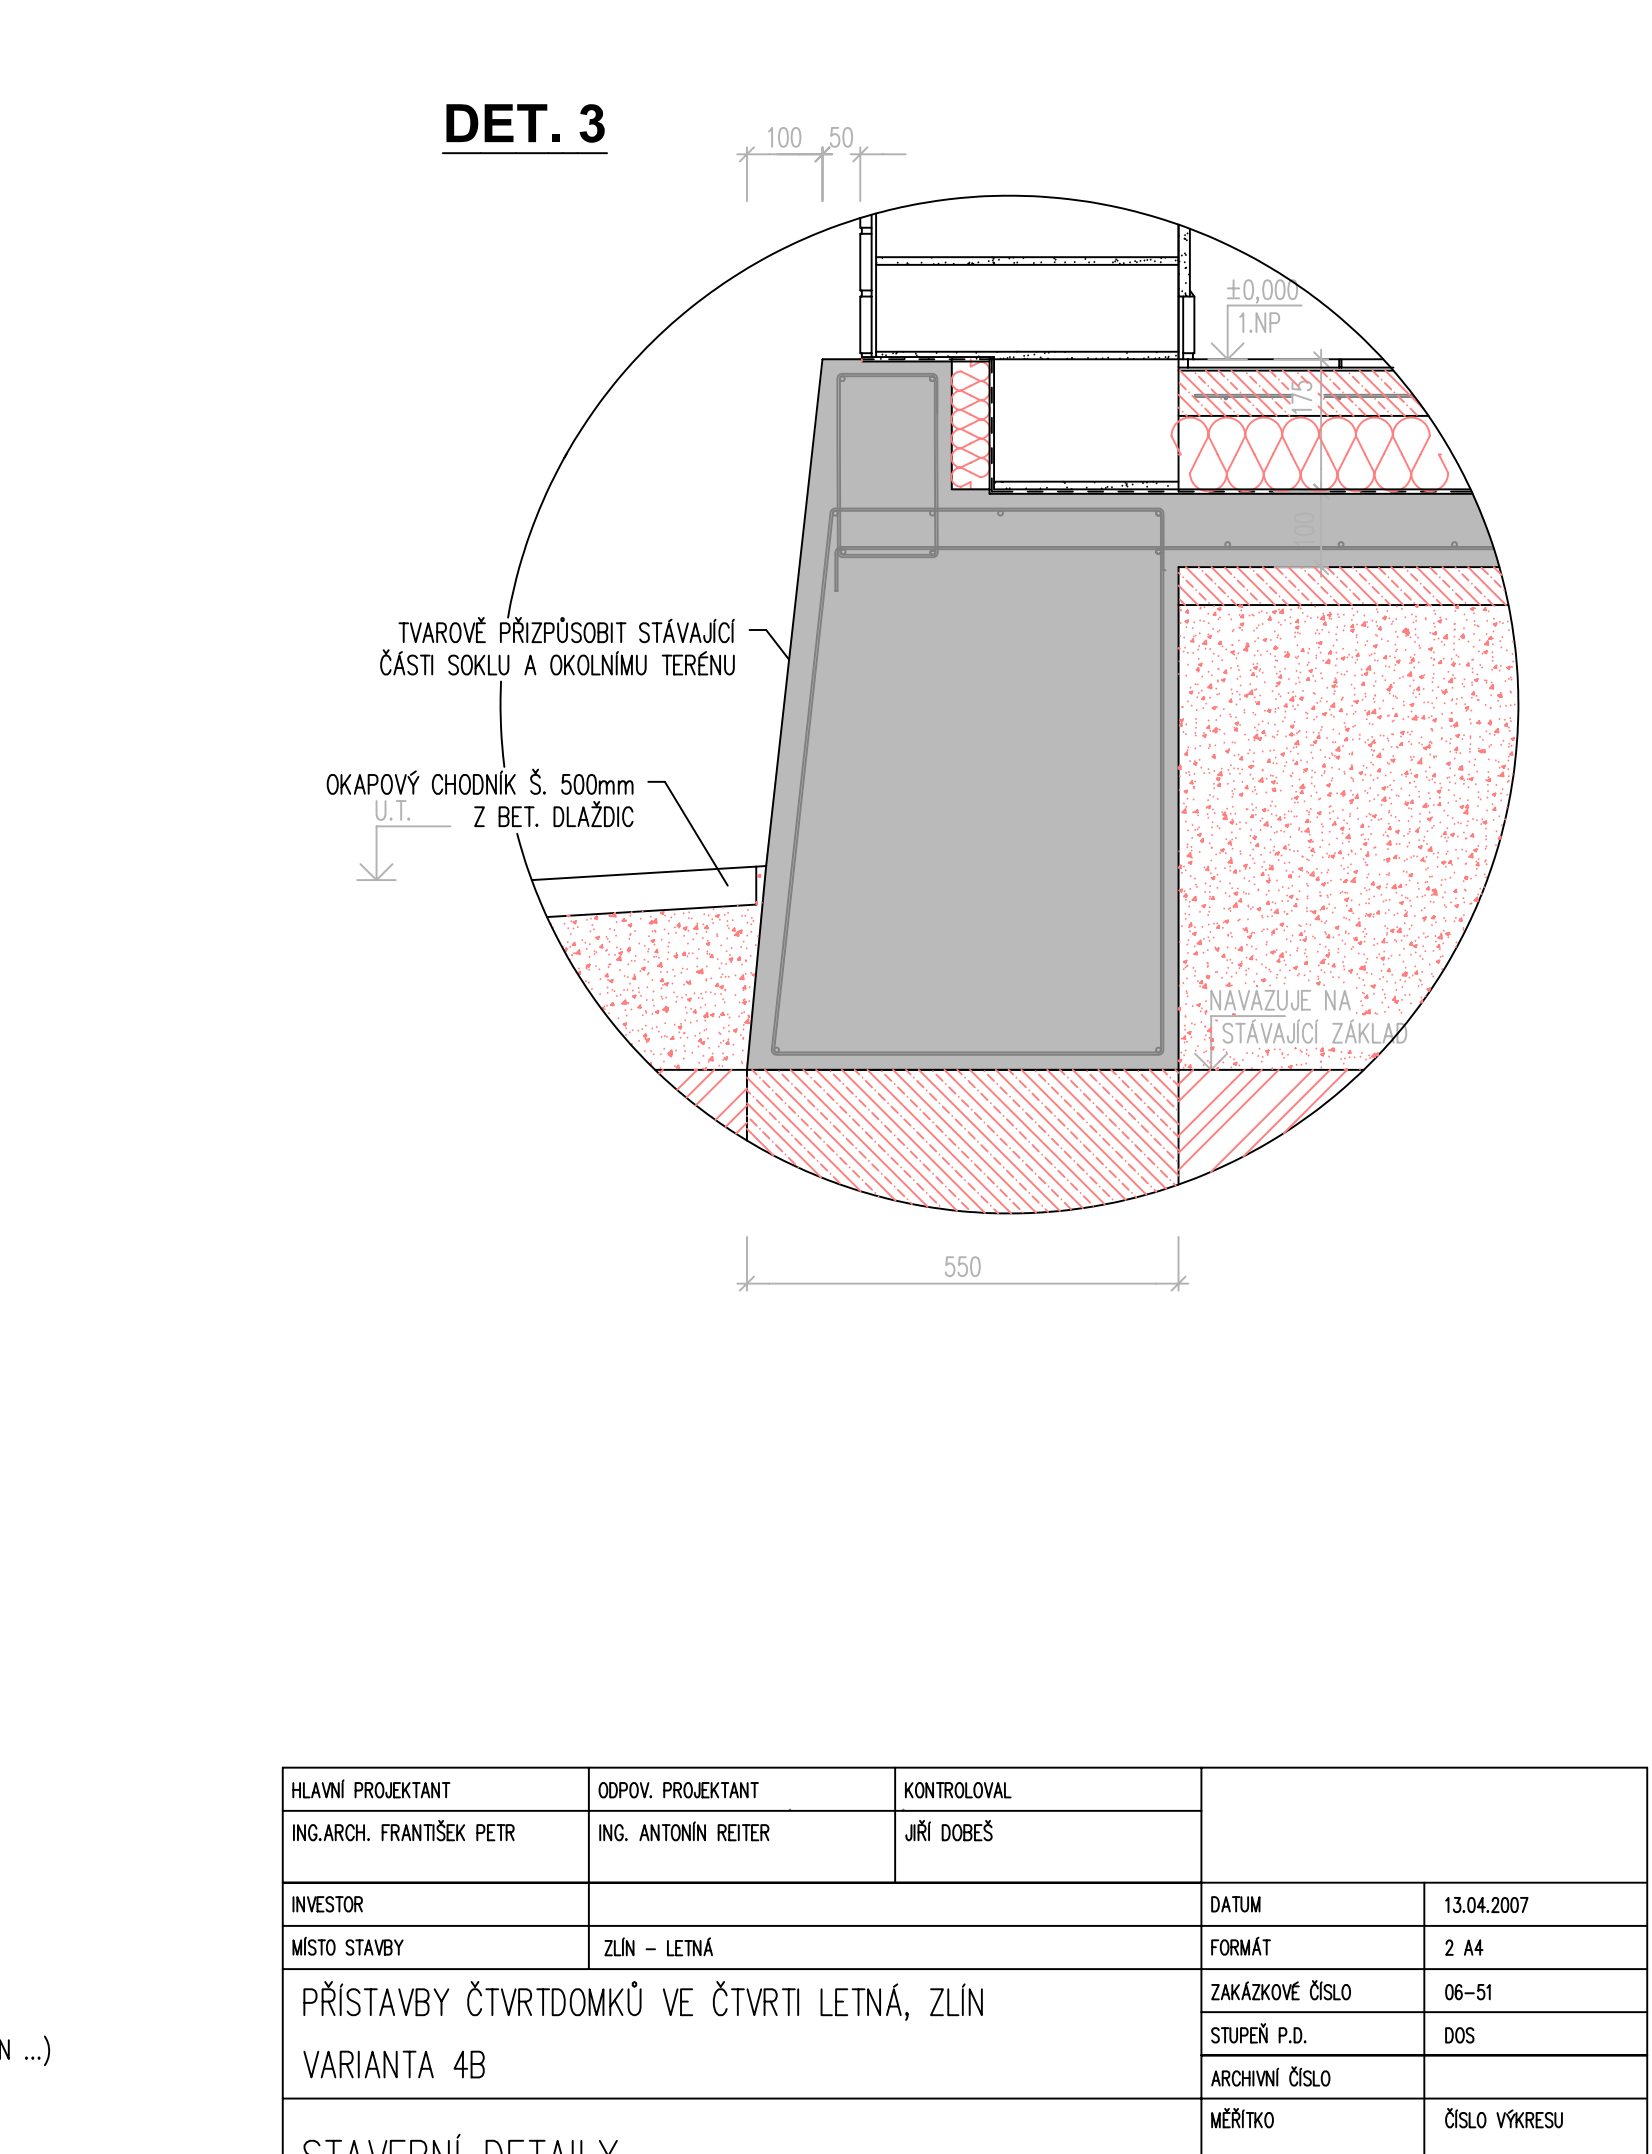

**LEGENDA MÍSTNOSTI**

ČÍSLO MÍSTNOSTI	ČÍSLO MÍSTNOSTI	POJEM	ČÍSLO MÍSTNOSTI	POJEM	ČÍSLO MÍSTNOSTI	POJEM	ČÍSLO MÍSTNOSTI	POJEM
001	002	003	004	005	006	007	008	009

**LEGENDA ZNAČENÍ MATERIÁLŮ**

**POZNÁMKA:**

**PRŮSTAVBY ČTVRTKOVÉ VE ČTVRTI LETNÁ, ZLÍN**  
VARIANTA 4B

**PŮDORYS ZÁKLADŮ**  
MĚRITELNÁ MĚŘKA: 1:50

**LEGENDA MÍSTNOSTI**

ČÍSLO MÍSTNOSTI	ČÍSLO MÍSTNOSTI	POJEM	ČÍSLO MÍSTNOSTI	POJEM	ČÍSLO MÍSTNOSTI	POJEM	ČÍSLO MÍSTNOSTI	POJEM
101	102	103	104	105	106	107	108	109

**LEGENDA ZNAČENÍ MATERIÁLŮ**

**POZNÁMKA:**

**PRŮSTAVBY ČTVRTKOVÉ VE ČTVRTI LETNÁ, ZLÍN**  
VARIANTA 4B

**PŮDORYS 1.NP**  
MĚRITELNÁ MĚŘKA: 1:50