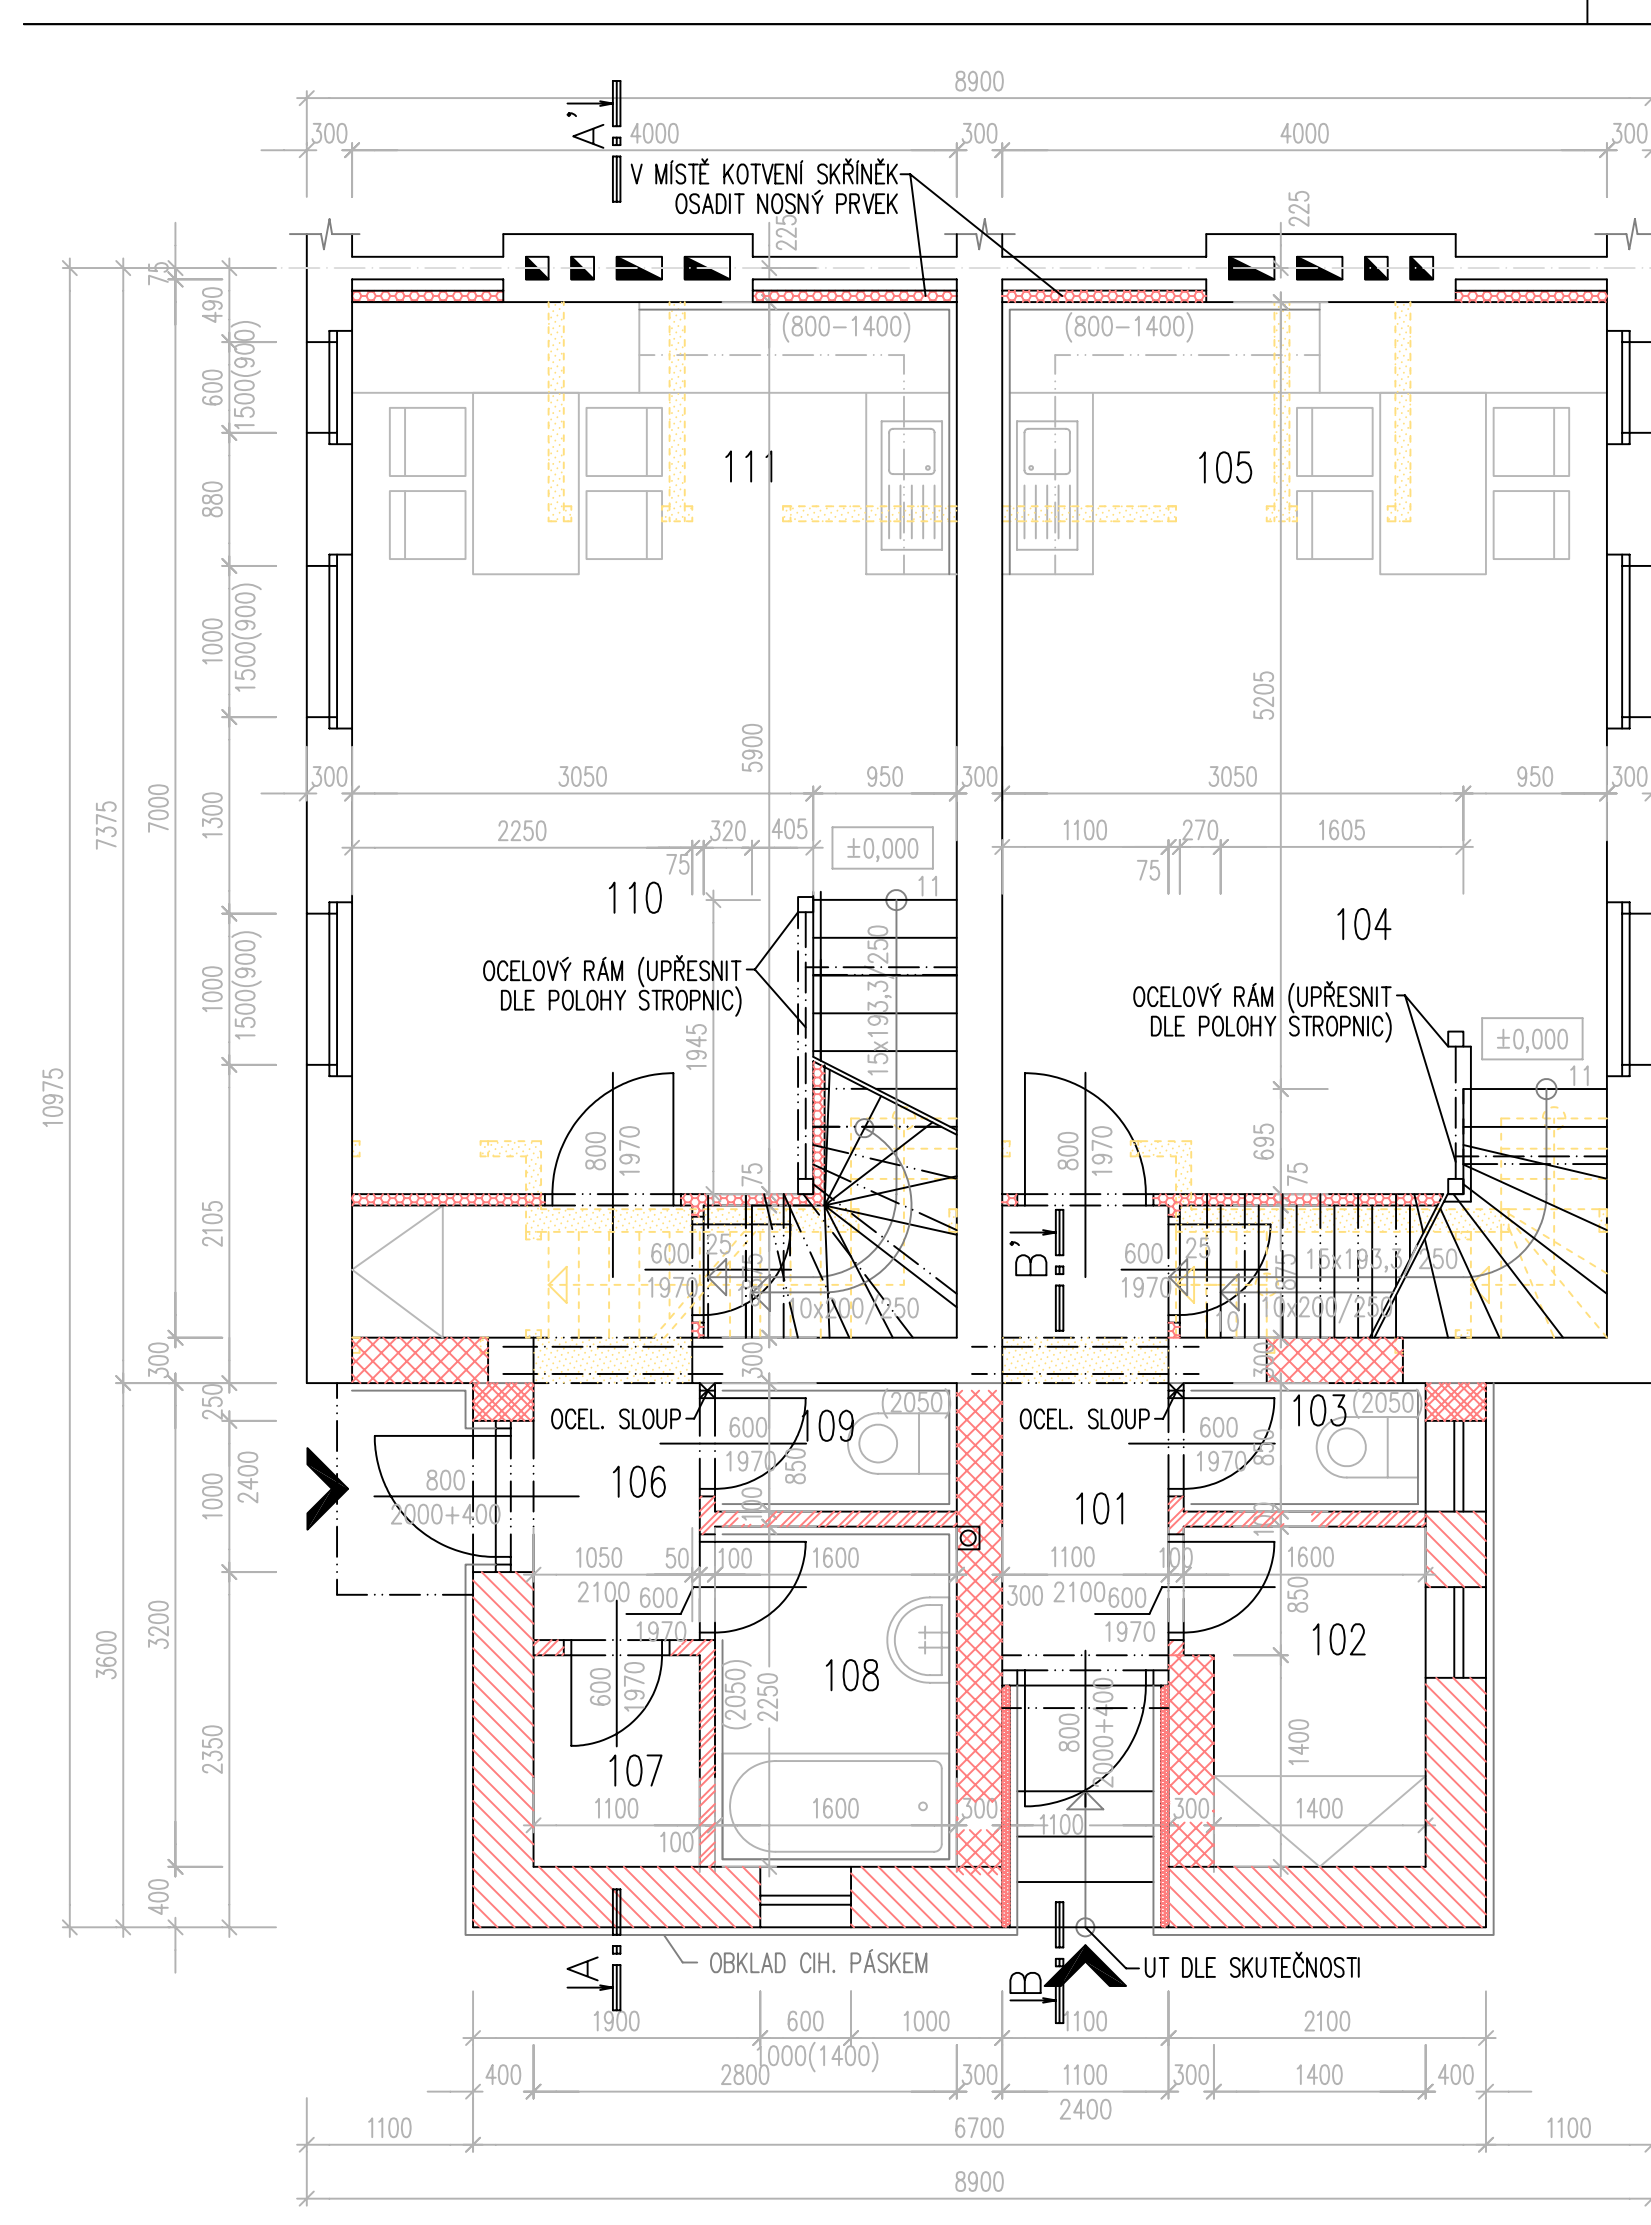

**LEGENDA MÍSTNOSTI**

ČÍSLO MÍSTNOSTI	ČÍSLO MÍSTNOSTI	POJEM	ČÍSLO MÍSTNOSTI	POJEM	ČÍSLO MÍSTNOSTI	POJEM	ČÍSLO MÍSTNOSTI	POJEM
001	002	003	004	005	006	007	008	009

**LEGENDA ZNAČENÍ MATERIÁLŮ**

**POZNÁMKA:**

**PRŮSTAVBY ČTVRTKOVÉ VE ČTVRTI LETNÁ, ZLÍN**  
VARIANTA 4B

**PŮDORYS ZÁKLADŮ**  
MĚRITELNÁ MĚŘKA: 1:50

**LEGENDA MÍSTNOSTI**

ČÍSLO MÍSTNOSTI	ČÍSLO MÍSTNOSTI	POJEM	ČÍSLO MÍSTNOSTI	POJEM	ČÍSLO MÍSTNOSTI	POJEM	ČÍSLO MÍSTNOSTI	POJEM
101	102	103	104	105	106	107	108	109

**LEGENDA ZNAČENÍ MATERIÁLŮ**

**POZNÁMKA:**

**PRŮSTAVBY ČTVRTKOVÉ VE ČTVRTI LETNÁ, ZLÍN**  
VARIANTA 4B

**PŮDORYS 1.NP**  
MĚRITELNÁ MĚŘKA: 1:50