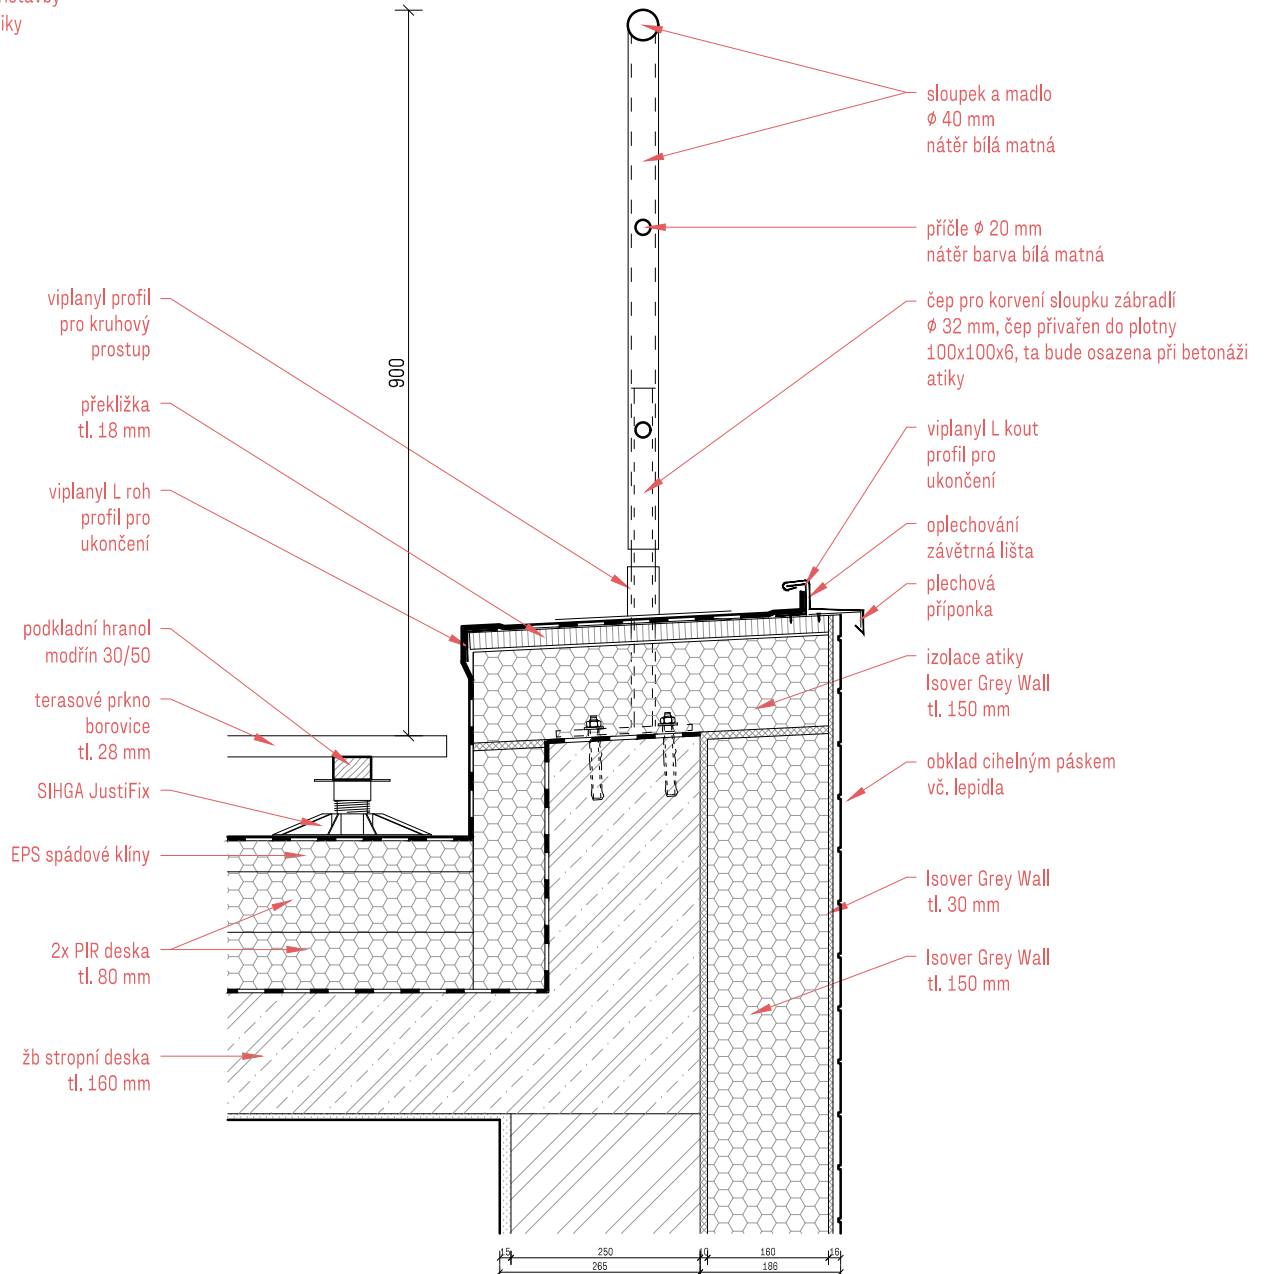

DETAIL D09a

zábradlí na terase přístavby
kotvení do koruny atiky

DETAIL D09b

zábradlí na terase přístavby
kotvení z vnitřní strany atiky

DETAIL D09c

zábradlí na terase přístavby
kotvení do koruny atiky
se skrytou atikou