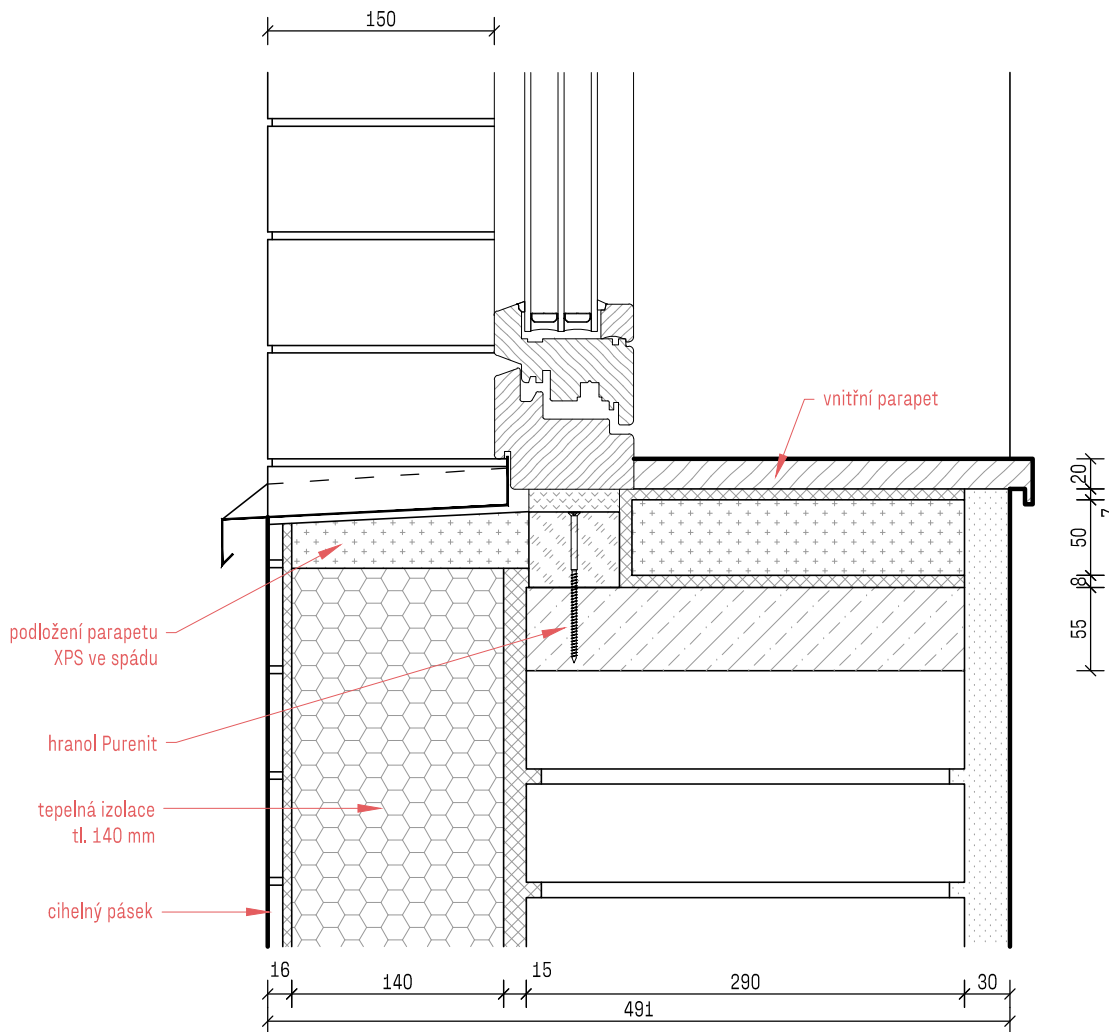

# DETAIL D07a

okenní parapet  
EPS 140 mm

# DETAIL D07b

parapet okna  
box + zip systém  
EPS 180 mm a více

# DETAIL D07c

osazení předokenní žaluzie  
s úpravou stávajícího nadpraží  
EPS 140 mm

# DETAIL D07d

parapet okna  
box + zip systém  
EPS 140 mm