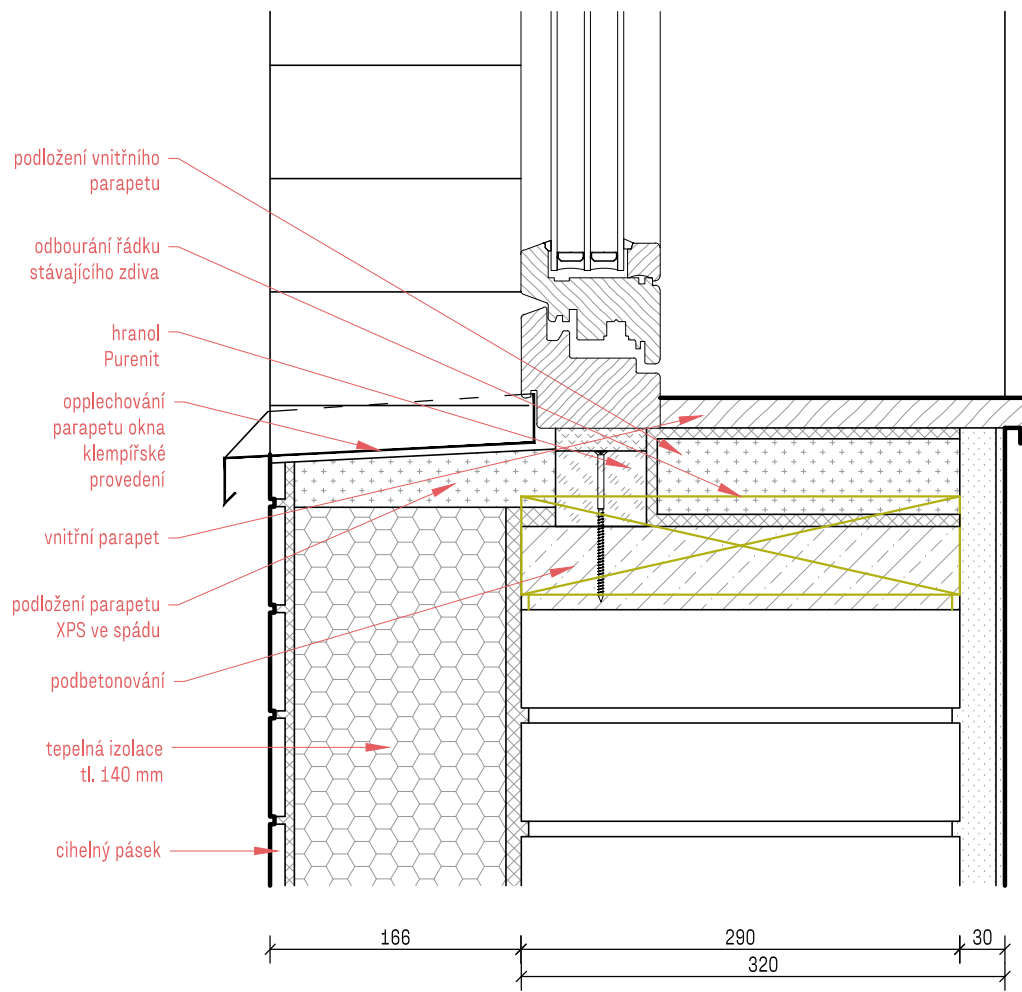

# DETAIL D07a

okenní parapet  
EPS 140 mm

# DETAIL D07b

parapet okna  
box + zip systém  
EPS 180 mm a více

# DETAIL D07c

osazení předokenní žaluzie  
s úpravou stávajícího nadpraží  
EPS 140 mm

# DETAIL D07d

parapet okna  
box + zip systém  
EPS 140 mm