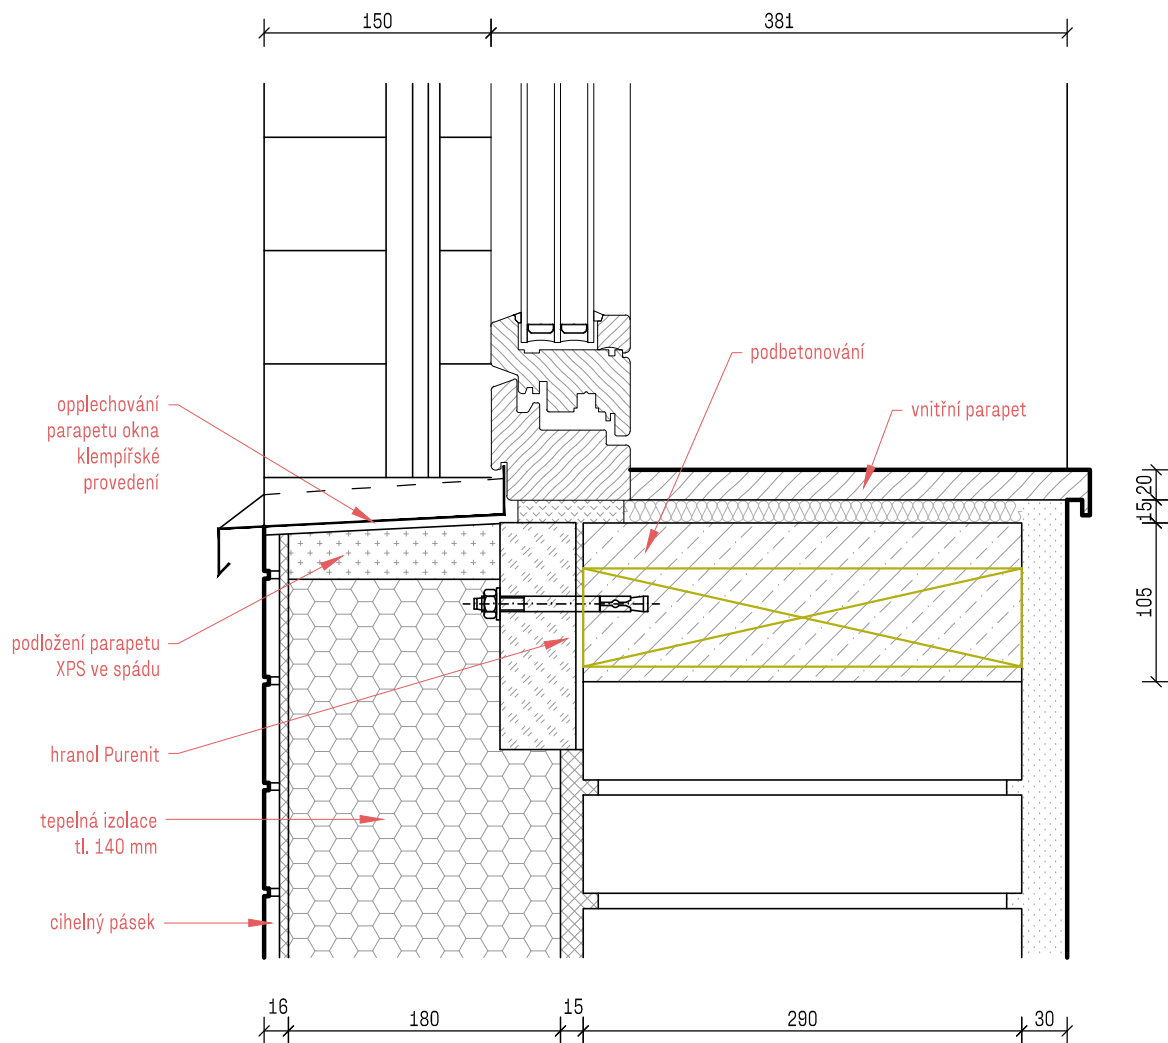

# DETAIL D07a

okenní parapet  
EPS 140 mm

# DETAIL D07b

parapet okna  
box + zip systém  
EPS 180 mm a více

# DETAIL D07c

osazení předokenní žaluzie  
s úpravou stávajícího nadpraží  
EPS 140 mm

# DETAIL D07d

parapet okna  
box + zip systém  
EPS 140 mm