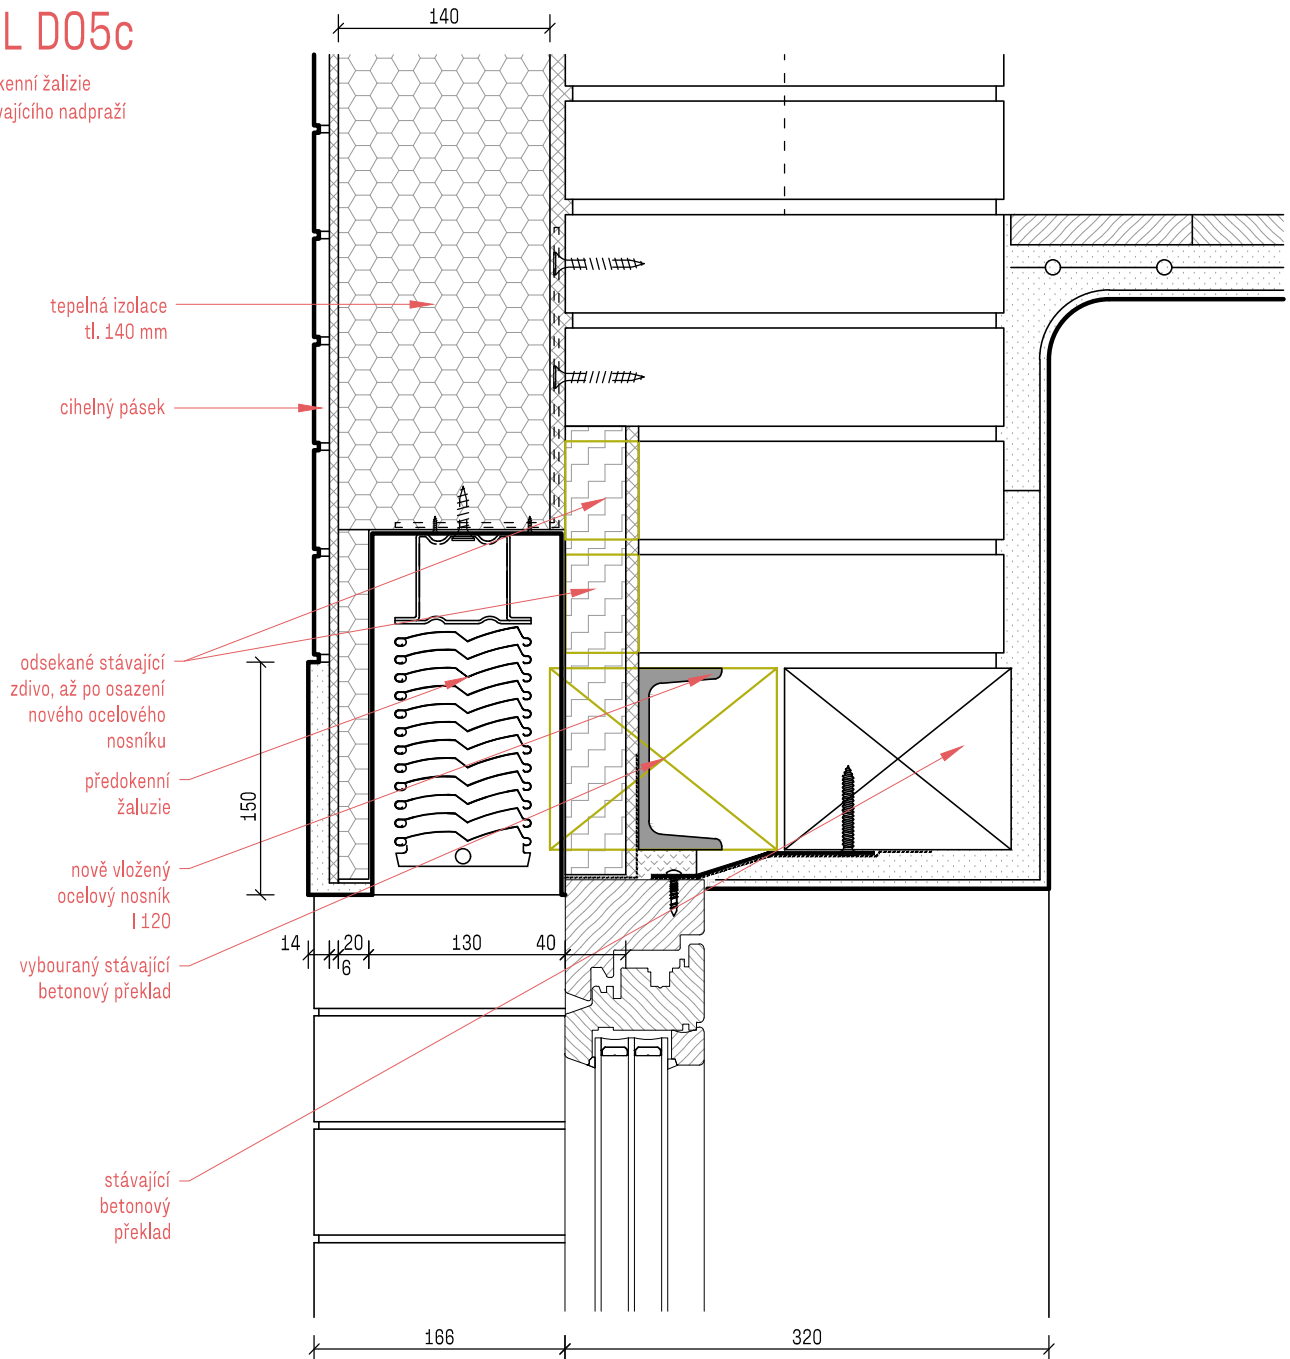

DETAIL D05a

okenní nadpraží
EPS 140 mm

DETAIL D05b

osazení screenové rolety
box + zip systém
bez úpravy stávajícího nadpraží
EPS 180 mm a více

DETAIL D05c

osazení předokenní žaluzie
s úpravou stávajícího nadpraží
EPS 140 mm

DETAIL D05d

osazení screenové rolety
box + zip systém
bez úpravy stávajícího nadpraží
EPS 140 mm