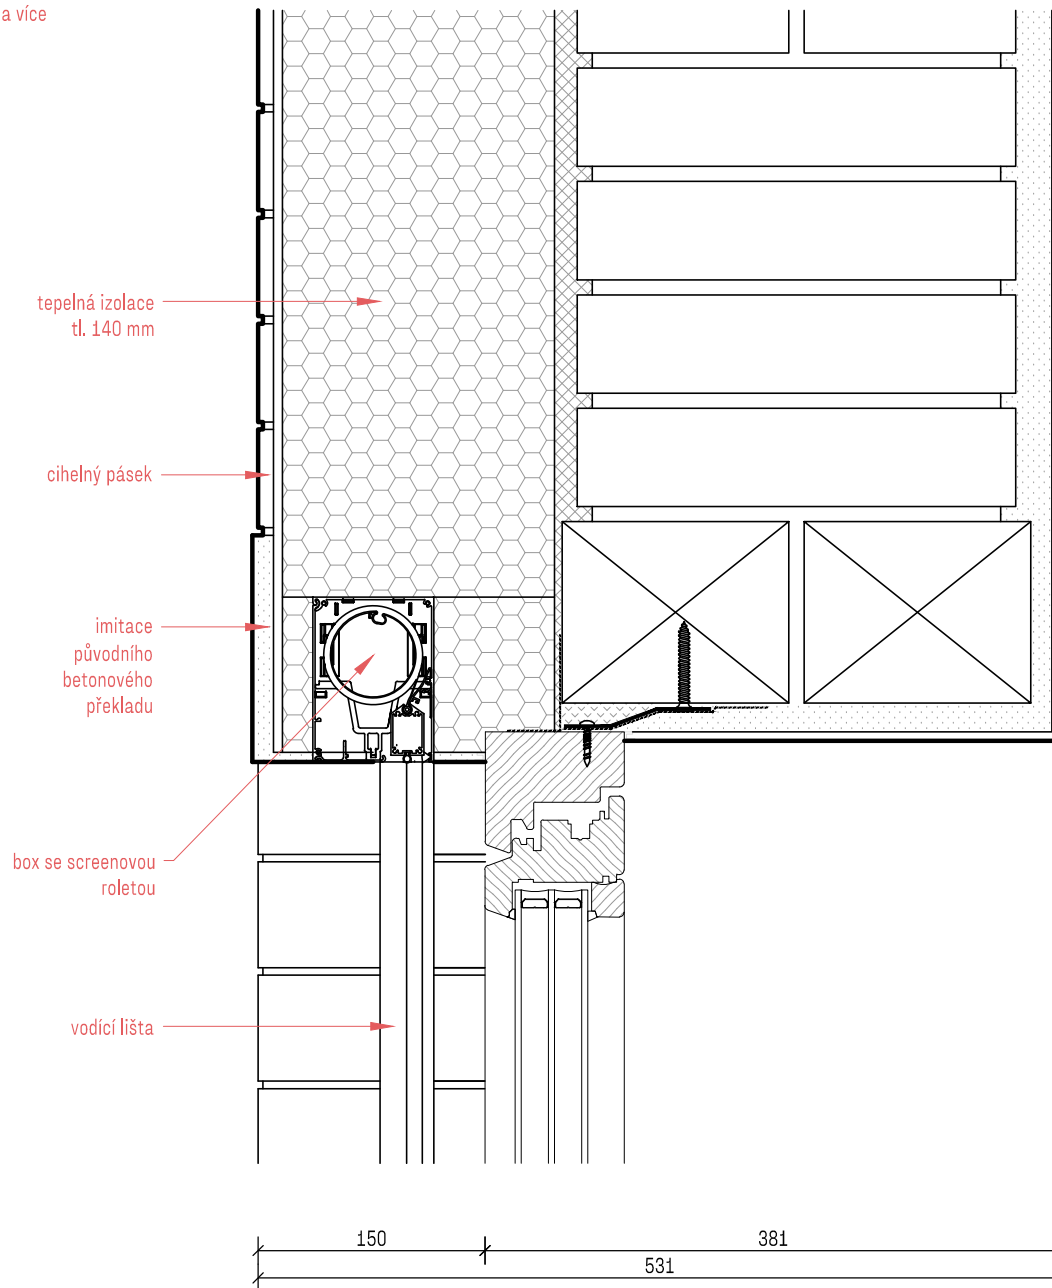

DETAIL D05a

okenní nadpraží
EPS 140 mm

DETAIL D05b

osazení screenové rolety
box + zip systém
bez úpravy stávajícího nadpraží
EPS 180 mm a více

DETAIL D05c

osazení předokenní žaluzie
s úpravou stávajícího nadpraží
EPS 140 mm

DETAIL D05d

osazení screenové rolety
box + zip systém
bez úpravy stávajícího nadpraží
EPS 140 mm