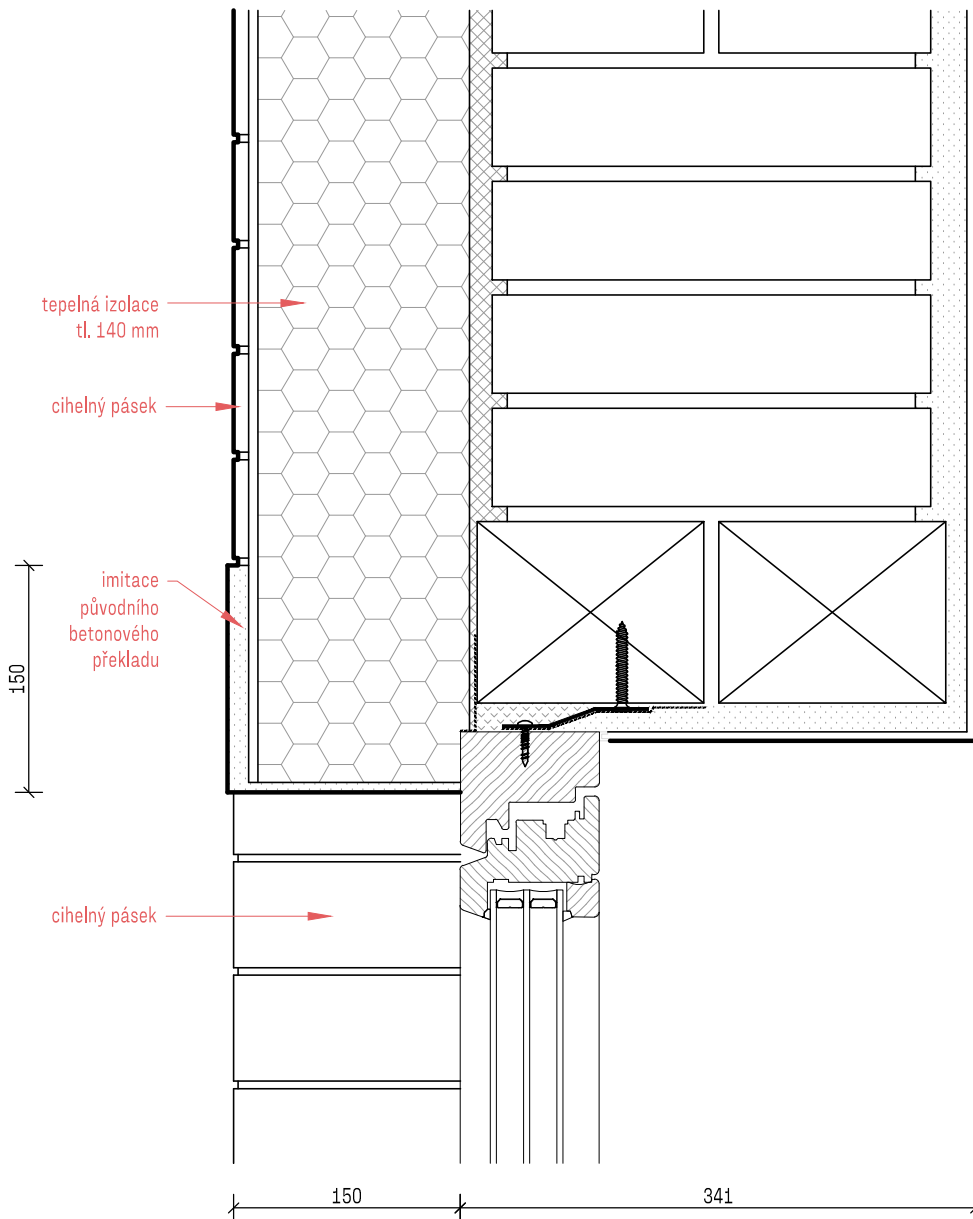

DETAIL D05a

okenní nadpraží
EPS 140 mm

DETAIL D05b

osazení screenové rolety
box + zip systém
bez úpravy stávajícího nadpraží
EPS 180 mm a více

DETAIL D05c

osazení předokenní žaluzie
s úpravou stávajícího nadpraží
EPS 140 mm

DETAIL D05d

osazení screenové rolety
box + zip systém
bez úpravy stávajícího nadpraží
EPS 140 mm