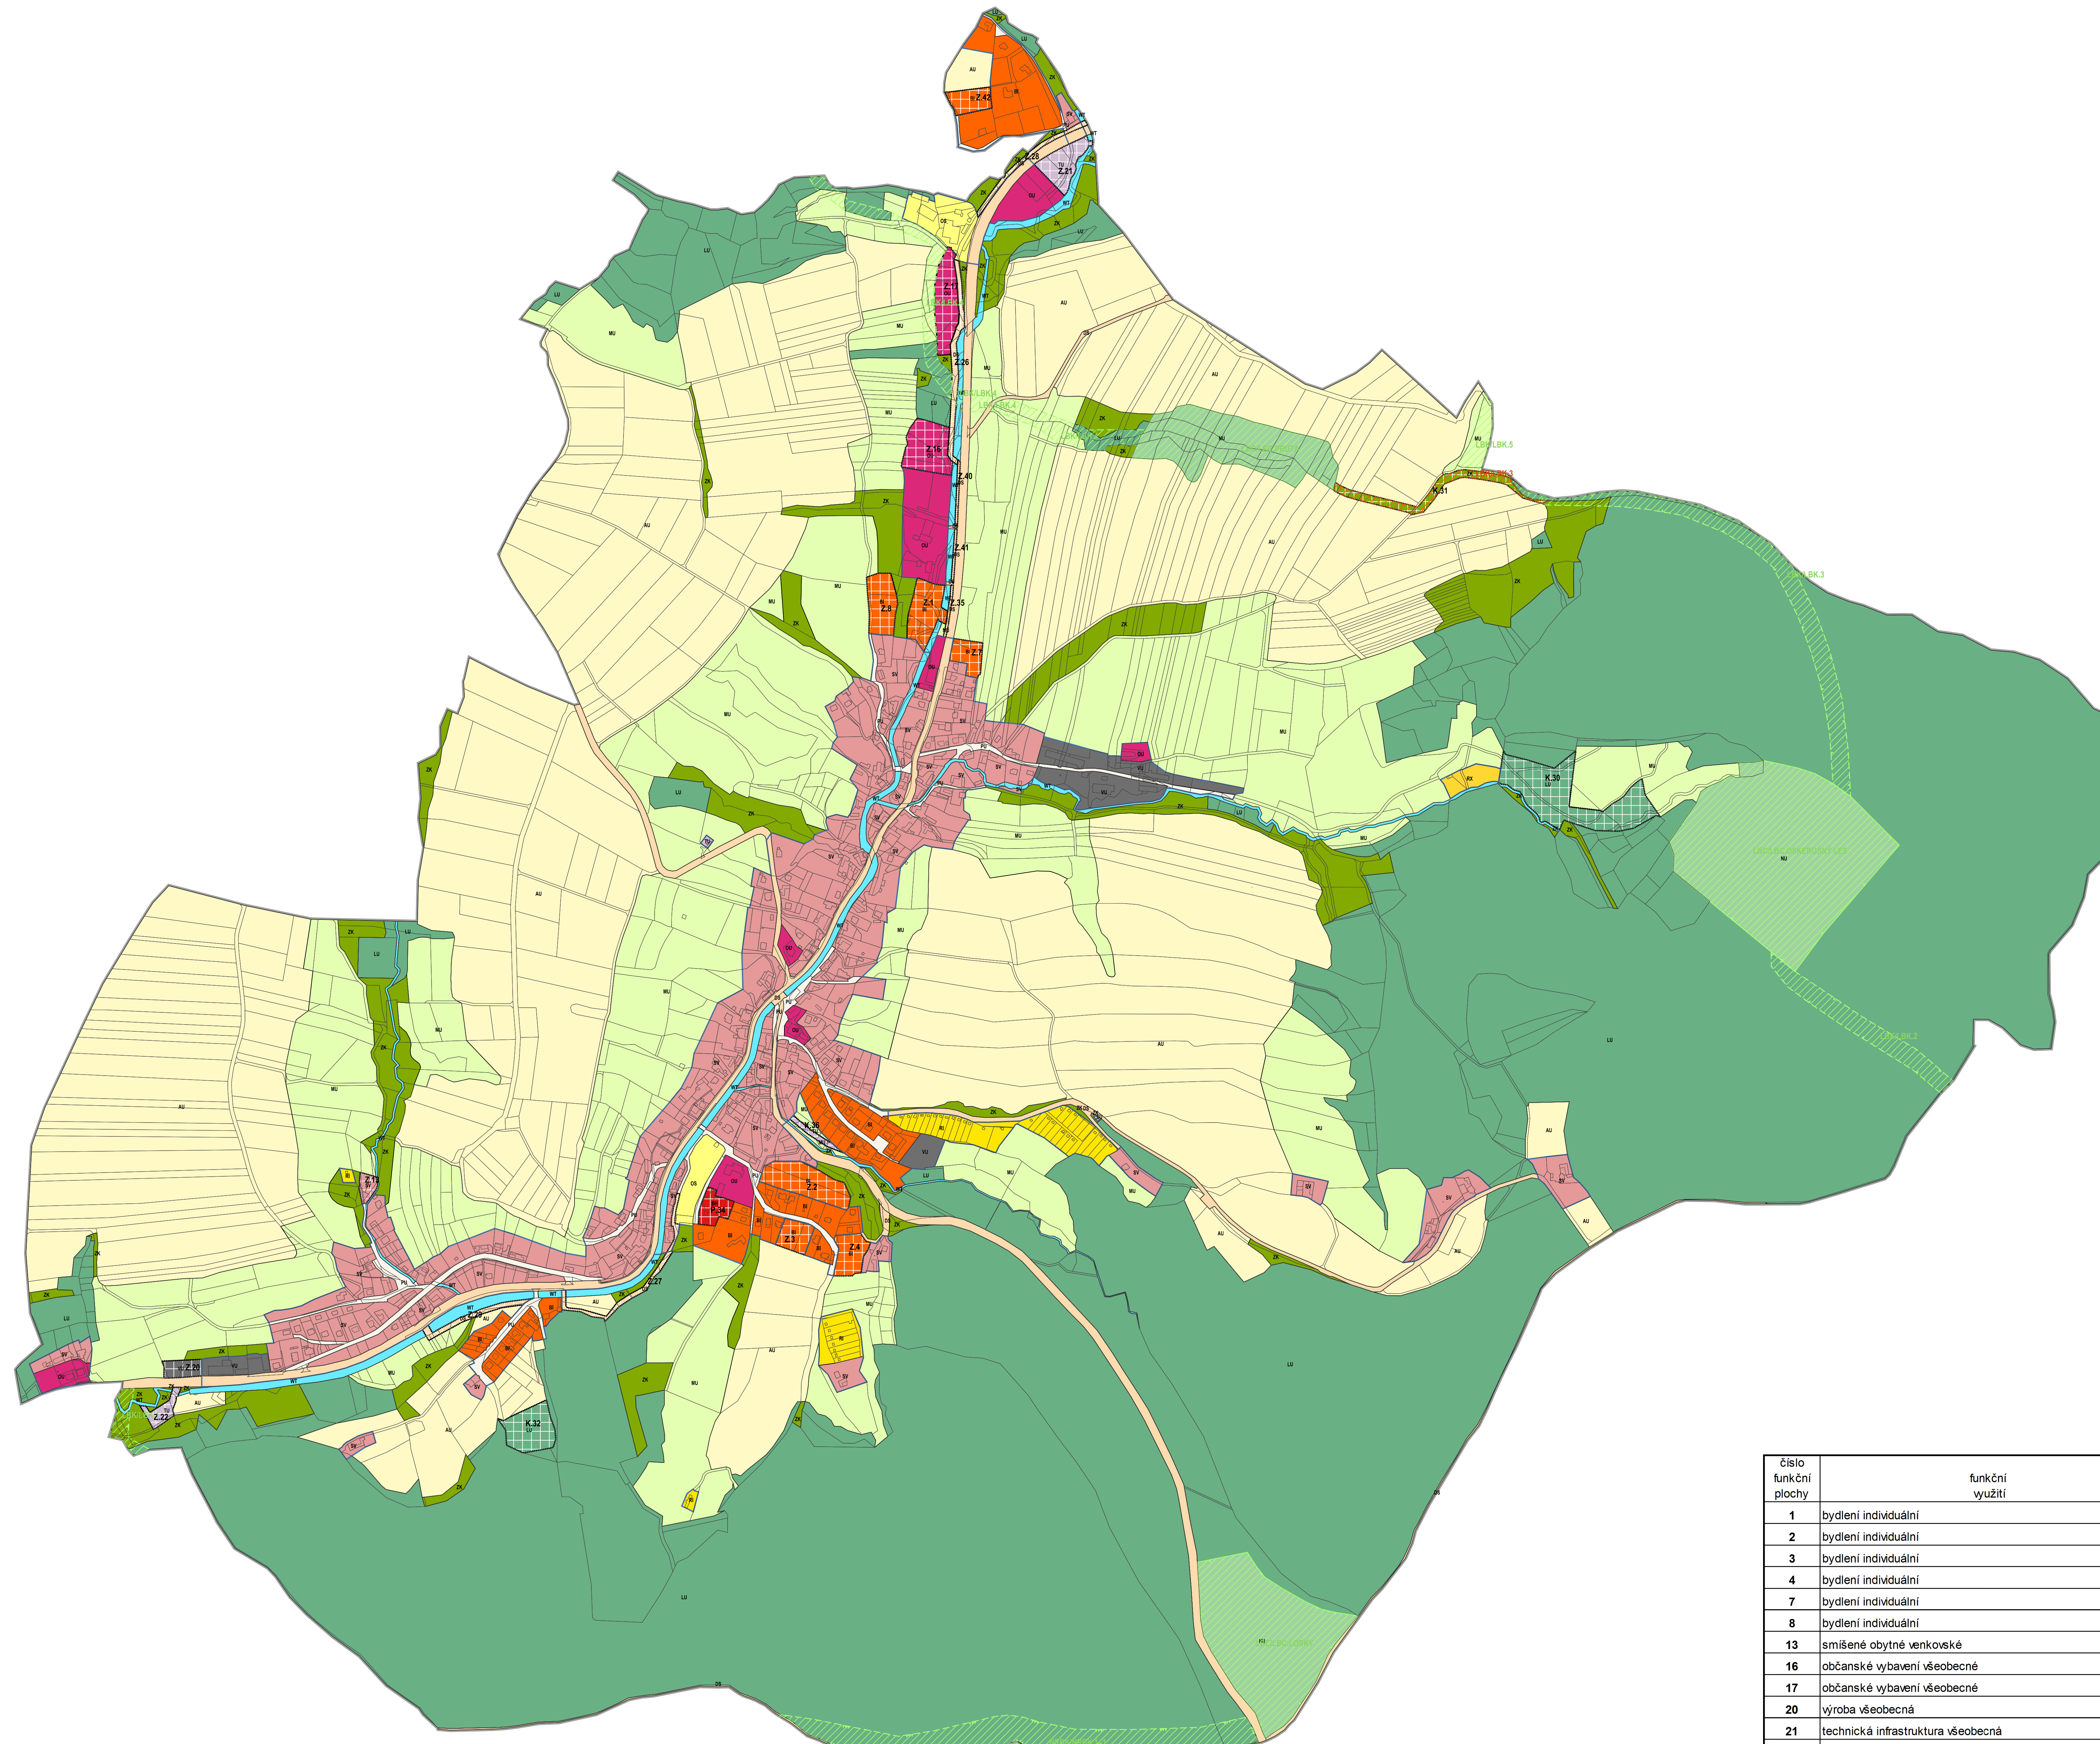

ÚZEMNÍ PLÁN BOHUSLAVICE U ZLÍNA

STAV	NÁVRH	REŠENÉ ÚZEMÍ
		ZASTAVĚNÉ ÚZEMÍ K 31.10.2023
		ZASTAVITELNÉ PLOCHY, PLOCHY ZMĚN V KRAJINĚ A PLOCHY PŘESTAVBY
	Z.XX	ZASTAVITELNÉ PLOCHY
	P.XX	PLOCHY PŘESTAVBY
	K.XX	PLOCHY ZMĚN V KRAJINĚ
	Z.Z	IDENTIFIKÁTOR SLOŽENÝ Z PŮVÍNOVÉHO ZNAKU PRO KATEGORII PLOCH ZMĚN (Z, K, P, A, R) A ČÍSLA PLOCHY S ROZDÍLNÝM ZPŮSOBEM VYUŽITÍ

ÚZEMNÍ SYSTÉM EKOLOGICKÉ STABILITY	
	NADREGIONÁLNÍ BIOKORRIDOR
	LOKÁLNÍ BIOCENTRUM
	LOKÁLNÍ BIOKORRIDOR

PLOCHY S ROZDÍLNÝM ZPŮSOBEM VYUŽITÍ	
BH	BYDLENÍ HROMADNÉ
BI	BYDLENÍ INDIVIDUÁLNÍ
RI	REKREACE INDIVIDUÁLNÍ
RX	REKREACE JINÁ
OU	OBČANSKÉ VYBAVENÍ VŠEOBECNÉ
OS	OBČANSKÉ VYBAVENÍ - SPORT
PU	VEŘEJNÁ PROSTRANSTVÍ VŠEOBECNÁ
SV	SMÍŠENÉ OBYTNÉ VENKOVSKÉ
DS	DOPRAVA SILNIČNÍ
TU	TECHNICKÁ INFRASTRUKTURA VŠEOBECNÁ
VU	VÝROBA VŠEOBECNÁ
WT	VODNÍ A VODNÍCH TOKŮ
ZK	ZELĚŇ KRAJINNÁ
AU	ZEMĚDĚLSKÉ VŠEOBECNÉ
LU	LESNÍ VŠEOBECNÉ
NU	PŘÍRODNÍ VŠEOBECNÉ
MU	SMÍŠENÉ NEZASTAVĚNÉHO ÚZEMÍ VŠEOBECNÉ

číslo funkční plochy	funkční využití	Výměra plochy v ha	kód funkční plochy
1	bydlení individuální	0,71	BI
2	bydlení individuální	0,93	BI
3	bydlení individuální	0,35	BI
4	bydlení individuální	0,44	BI
7	bydlení individuální	0,34	BI
8	bydlení individuální	0,62	BI
13	smíšené obytné venkovské	0,16	SV
16	občanské vybavení všeobecné	0,82	OU
17	občanské vybavení všeobecné	0,77	OU
20	výroba všeobecná	0,25	VU
21	technická infrastruktura všeobecná	0,55	TU
22	technická infrastruktura všeobecná	0,23	TU
26	doprava silniční	0,42	DS
27	doprava silniční	0,31	DS
28	doprava silniční	0,23	DS
29	doprava silniční	0,23	DS
30	lesní všeobecné	2,18	LU
31	zeleň krajinná	0,63	ZK
32	lesní všeobecné	0,75	LU
34	bydlení hromadné	0,33	BH
35	doprava silniční	0,05	DS
36	technická infrastruktura všeobecná	0,11	TU
40	doprava silniční	0,06	DS
41	doprava silniční	0,05	DS
42	bydlení individuální	0,36	BI

ZÁZNAM O ÚČINNOSTI	
Správní orgán, který změnu územního plánu vydal:	Zastupitelstvo obce Bohuslavice u Zlína
Požadavek dle poslední změny:	1
Datum nabytí účinnosti:	12. 12. 2024
	<i>Jana Šarovcová</i>
Jednou, přímou, funkční a zjednodušenou územní přílohou územního plánu obce Bohuslavice u Zlína	Jana Šarovcová ředitelka územního plánování Magistrátu města Zlína