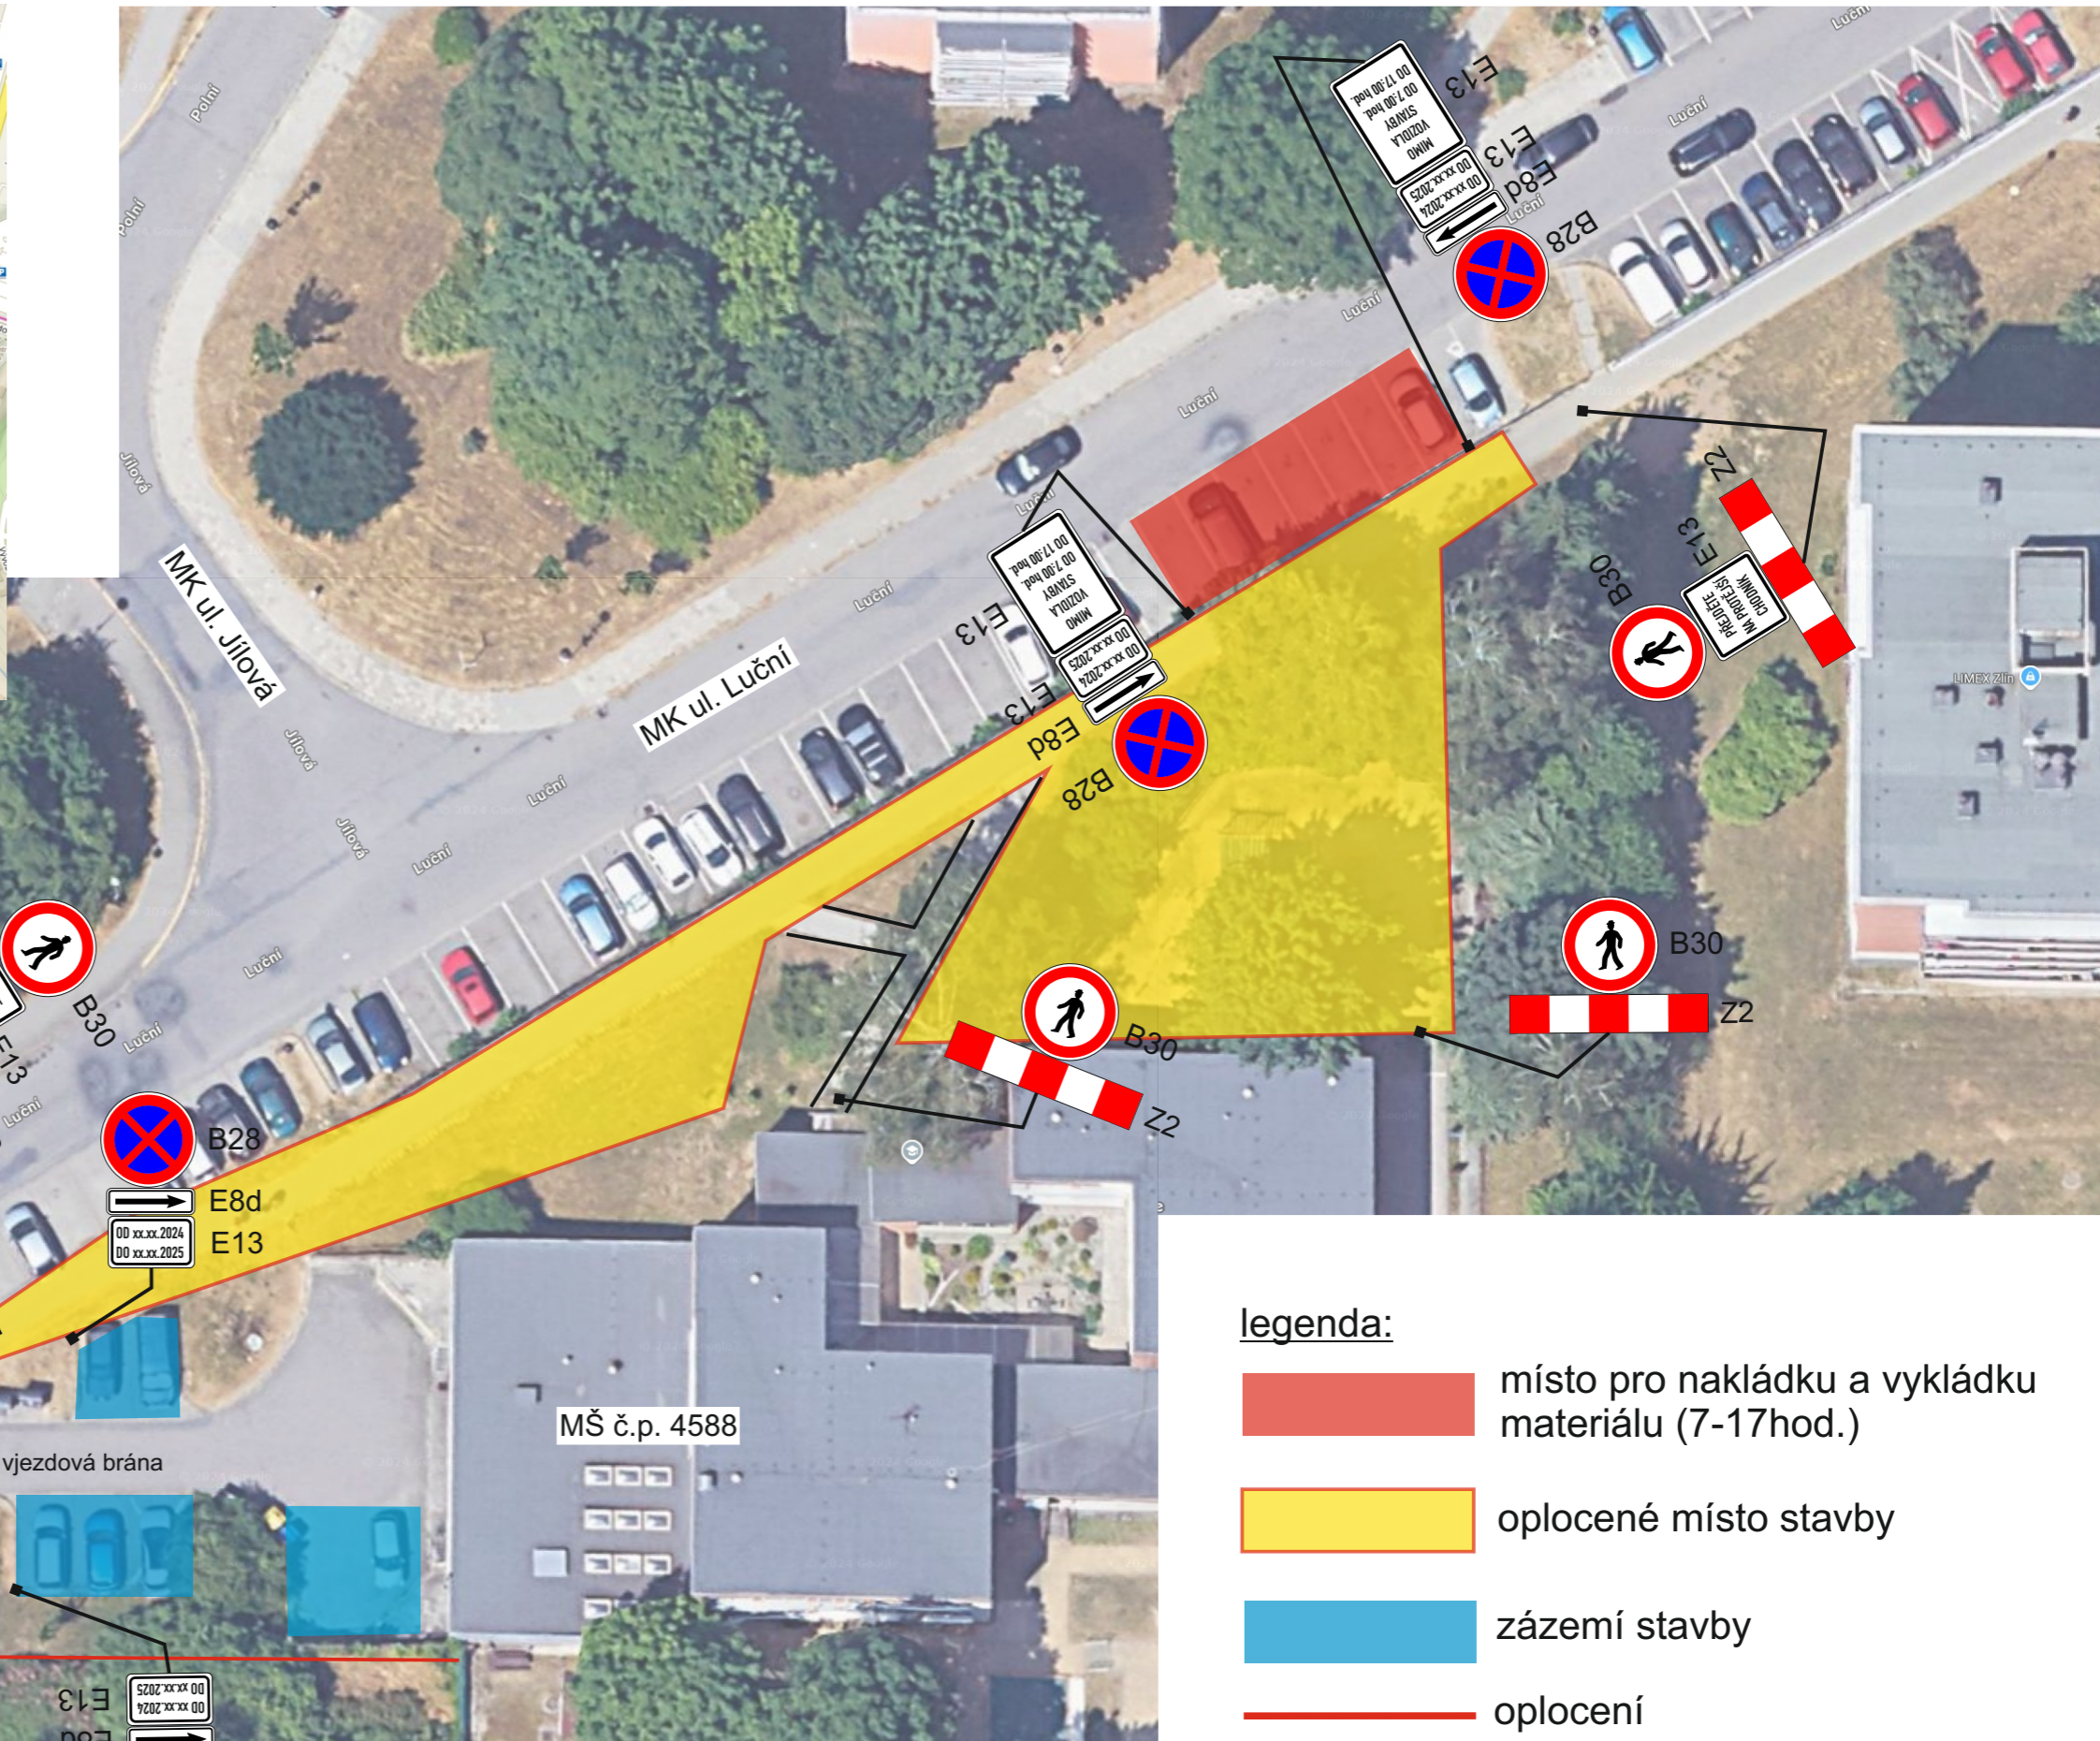

Zlín - ul. Luční

legenda:

- místo pro nakládku a vykládku materiálu (7-17hod.)
- oplocené místo stavby
- zázemí stavby
- oplocení

MŠ č.p. 4588

vjezdová brána

➔ vstup do MŠ přes ZUŠ

 VÝDOZ s.r.o. VÝROBA DOPRAVNÍCH ZNAČEK Parková 488, 768 21 Kvasice, tel.: 775 716 377 www.vydoz.cz	Zadavatel:	JASY Vsetín s.r.o.
	Datum:	21.11.2024
	Zpracoval:	Bc. David Zelenka
	Název stavby:	PŘECHODNÁ ÚPRAVA PROVOZU "REVITALIZACE ZAHRADY MŠ ZLÍN, LUČNÍ 4588, ZLÍN"