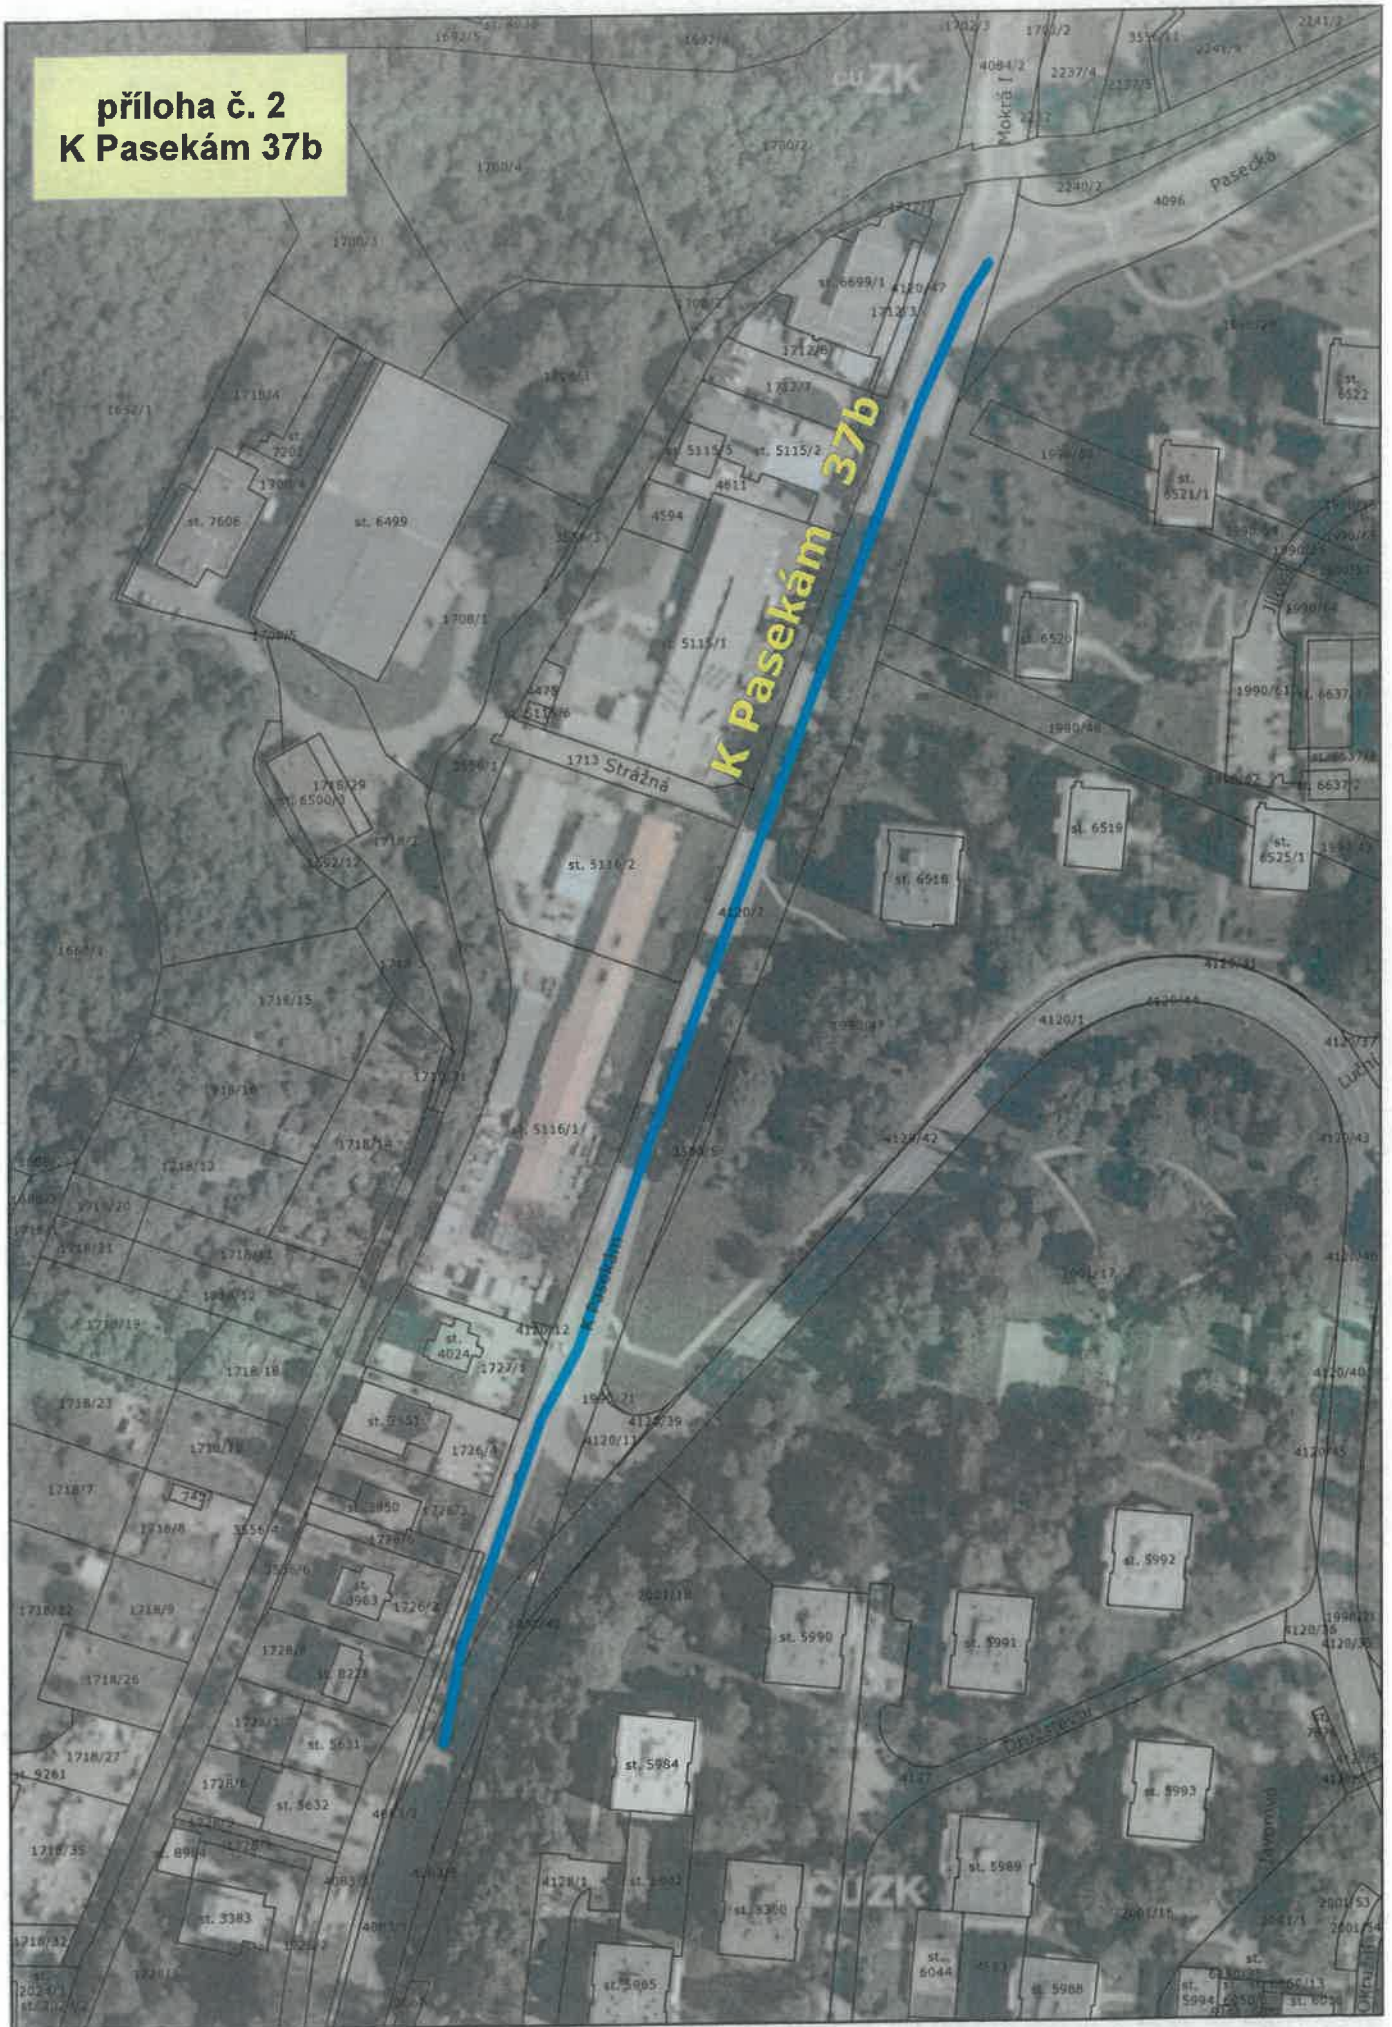

příloha č. 2
K Pasekám 37b

Název	Třída	Povrch	šířka	délka (v m)	nové číslo	parcela	Staré číslo	Poznámka	Přílohy
K Pasekám	MK II. Třída	asfalt	7,5	434,612	37b	k.ú. Zlín č. parcely 4120/2 (SMZ)	46/a	Změna průběhu (MK začíná na křížení se silnicí III/49018 u č. p. 5365 a končí na křížení s MK Pasecká a MK Mokrá u č. p. 273), změna čísla, změna názvu	Příloha č. 1 K Pasekám