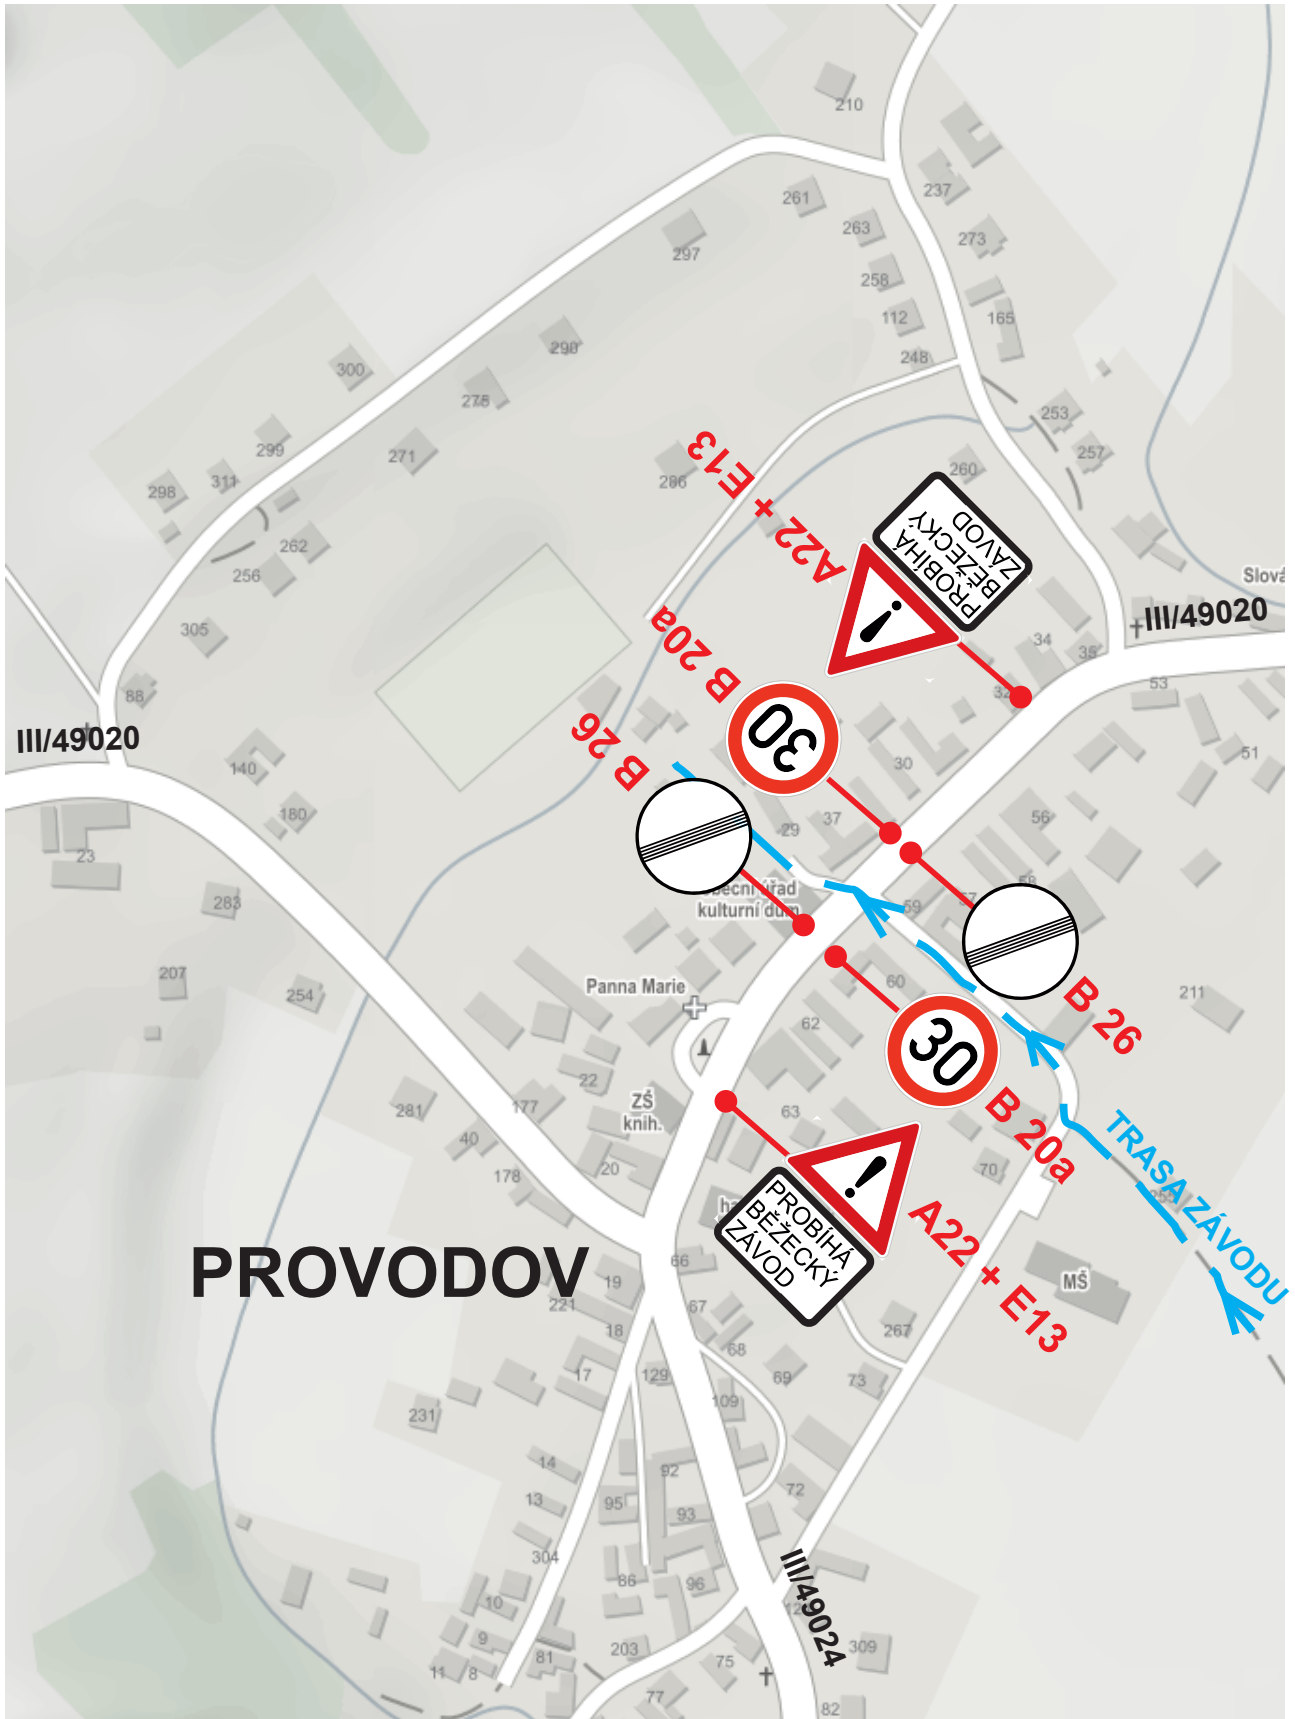

SCHÉMA PŘECHODNÉHO DOPRAVNÍHO ZNAČENÍ PRO ZÁVOD 7. ročník PROVODOVSKÝ BĚH, pondělí 28.10.2024

PROVODOV

SCHÉMA PŘECHODNÉHO DOPRAVNÍHO ZNAČENÍ PRO ZÁVOD 7. ročník PROVODOVSKÝ BĚH, pondělí 28.10.2024