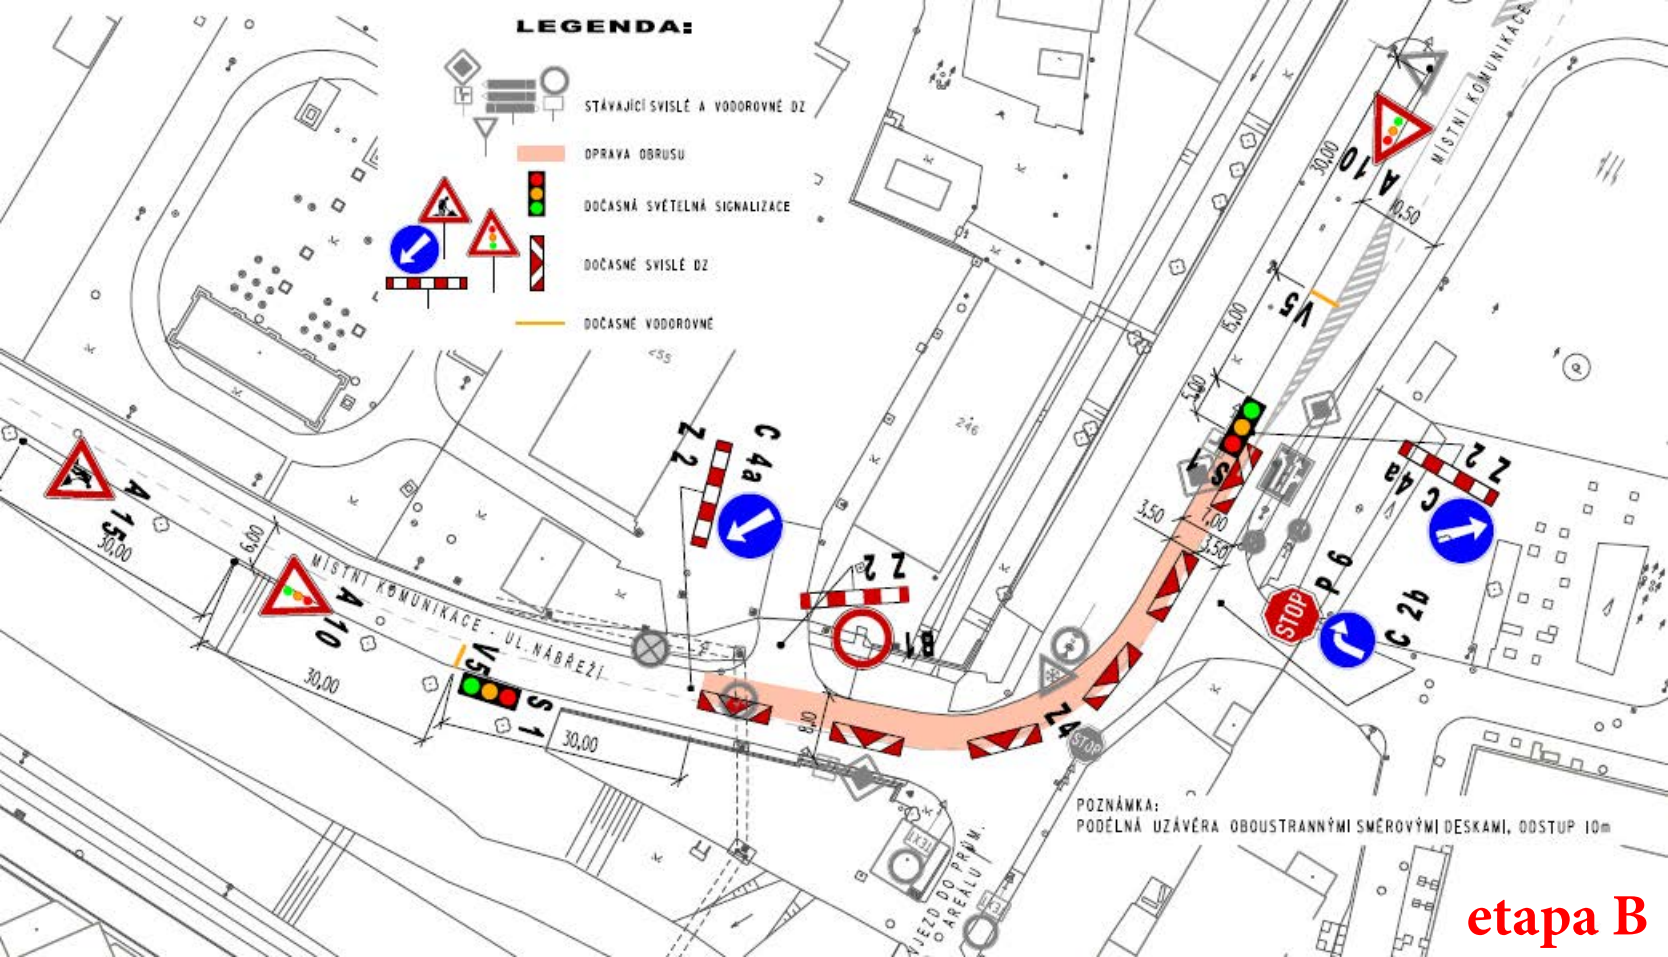

LEGENDA:

- STÁVAJÍCÍ SVISLÉ A VODOROVNÉ DZ
- OPRAVA OBRUSU
- DOČASNÁ SVĚTELNÁ SIGNALIZACE
- DOČASNÉ SVISLÉ DZ
- DOČASNÉ VODOROVNÉ

POZNÁMKA:
PODÉLNÁ UZÁVĚRA OBOUSTRANNÝMI
SMĚROVÝMI DESKAMI, ODSTUP 10m

etapa A

LEGENDA:

- STÁVAJÍCÍ SVISLÉ A VODOROVNÉ DZ
- DPRAVA OBRUSU
- DOČASNÁ SVĚTLNÁ SIGNALIZACE
- DOČASNÉ SVISLÉ DZ
- DOČASNÉ VODOROVNÉ

POZNÁMKA:
PODÉLNÁ UZÁVĚRA OBOUSTRANNÝMI SMĚROVÝMI DESKAMI, ODSTUP 10m

etapa B