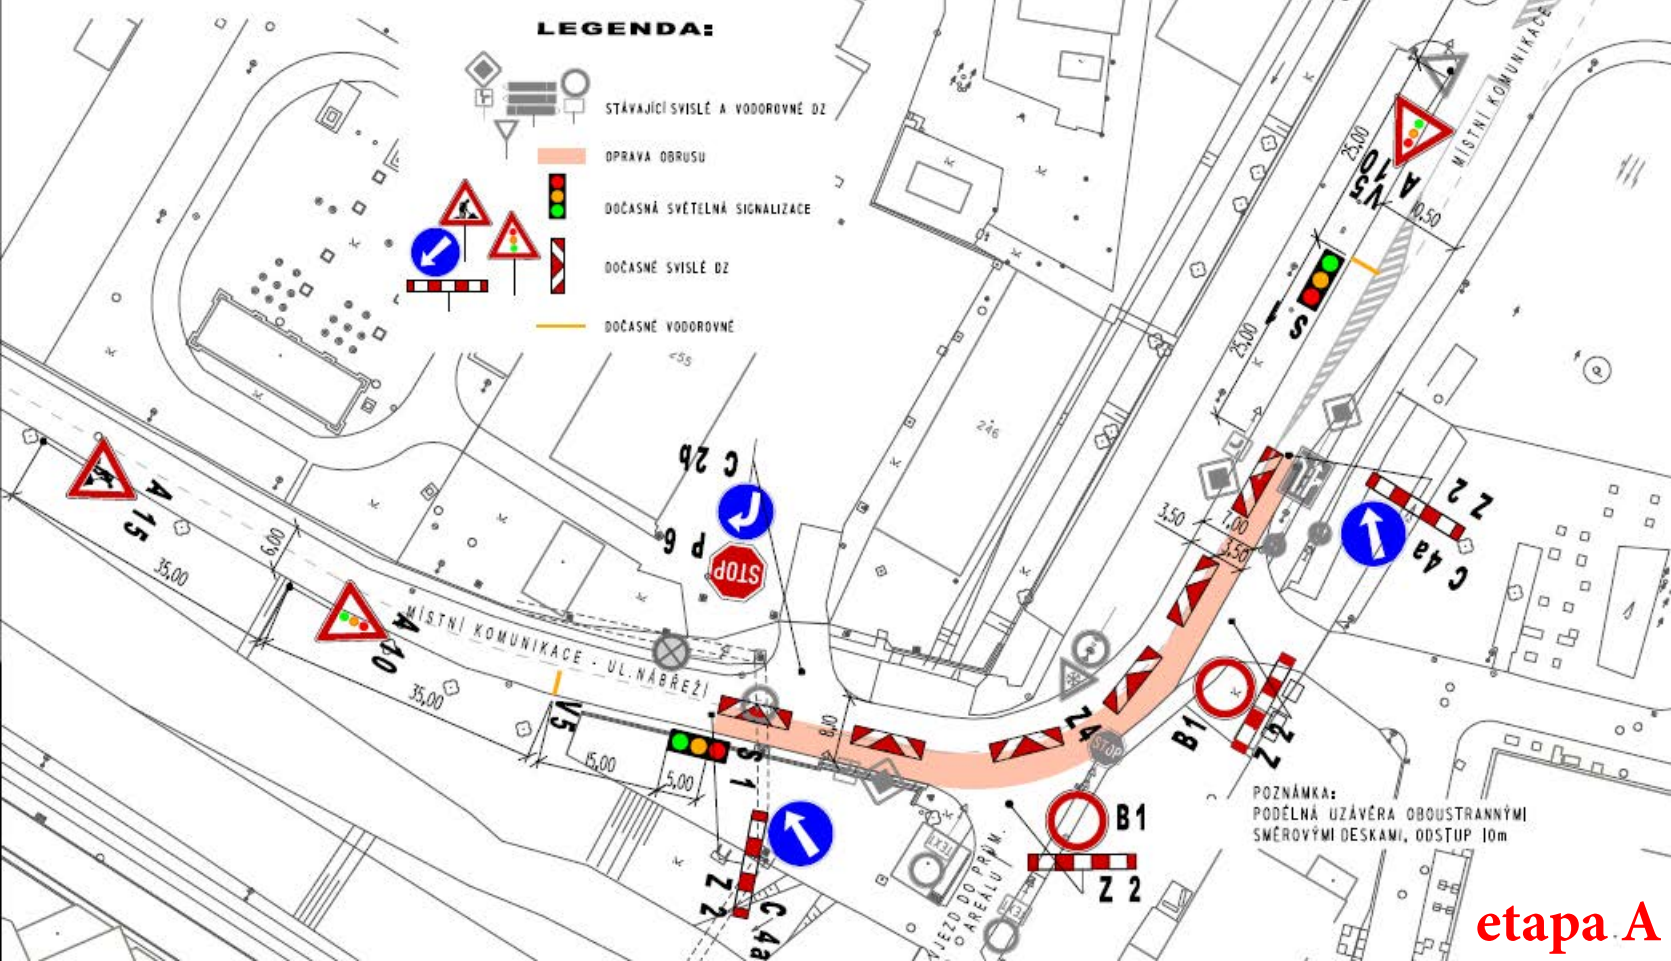

LEGENDA:

- STÁVAJÍCÍ SVISLÉ A VODOROVNÉ DZ
- OPRAVA OBRUSU
- DOČASNÁ SVĚTELNÁ SIGNALIZACE
- DOČASNÉ SVISLÉ DZ
- DOČASNÉ VODOROVNÉ

POZNÁMKA:
PODÉLNÁ UZÁVĚRA OBOUSTRANNÝMI
SMĚROVÝMI DESKAMI, ODSTUP 10m

etapa A

LEGENDA:

- STÁVAJÍCÍ SVISLÉ A VODOROVNÉ DZ
- DPRAVA OBRUSU
- DOČASNÁ SVĚTLNÁ SIGNALIZACE
- DOČASNÉ SVISLÉ DZ
- DOČASNÉ VODOROVNÉ

POZNÁMKA:
PODÉLNÁ UZÁVĚRA OBOUSTRANNÝMI SMĚROVÝMI DESKAMI, ODSTUP 10m

etapa B