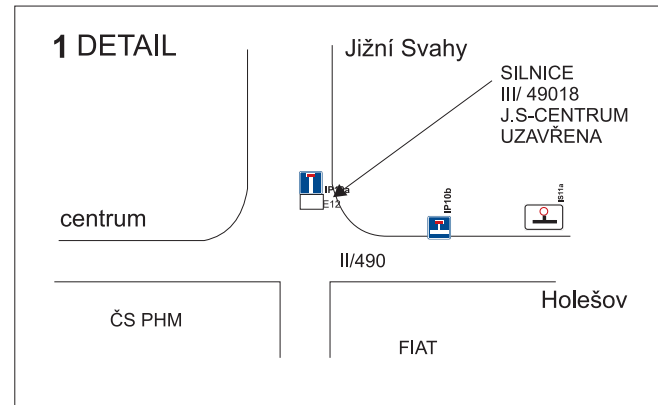

BARUM CZECH RALLY ZLÍN

www.CzechRally.com

15.8.2024

SEZNAMOVAČÍ JÍZDY

detail č.1- křižovatka u Fiatu
detail č. 2 - křižovatka nad nemocnicí u Lidlu

DETAIL 2

HOLEŠOV → IS11b
E12

osadit před křižovatkou ve směru od Vizovic
Přeplit B13 za ž.přejezdem