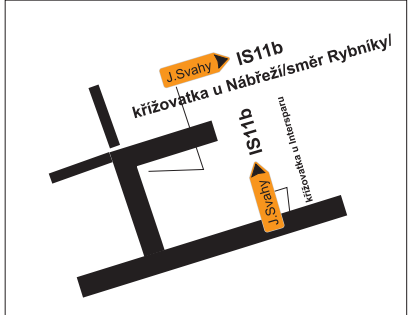

BARUM CZECH RALLY ZLÍN

www.CzechRally.com

15.8.2024

SEZNAMOVAČÍ JÍZDY

detail č.1- křižovatka u Fiatu
detail č. 2 - křižovatka nad nemocnicí u Lidlu

DETAIL 2

HOLEŠOV → IS11b
E12

osadit před křižovatkou ve směru od Vizovic
Přeplit B13 za ž.přejezdem