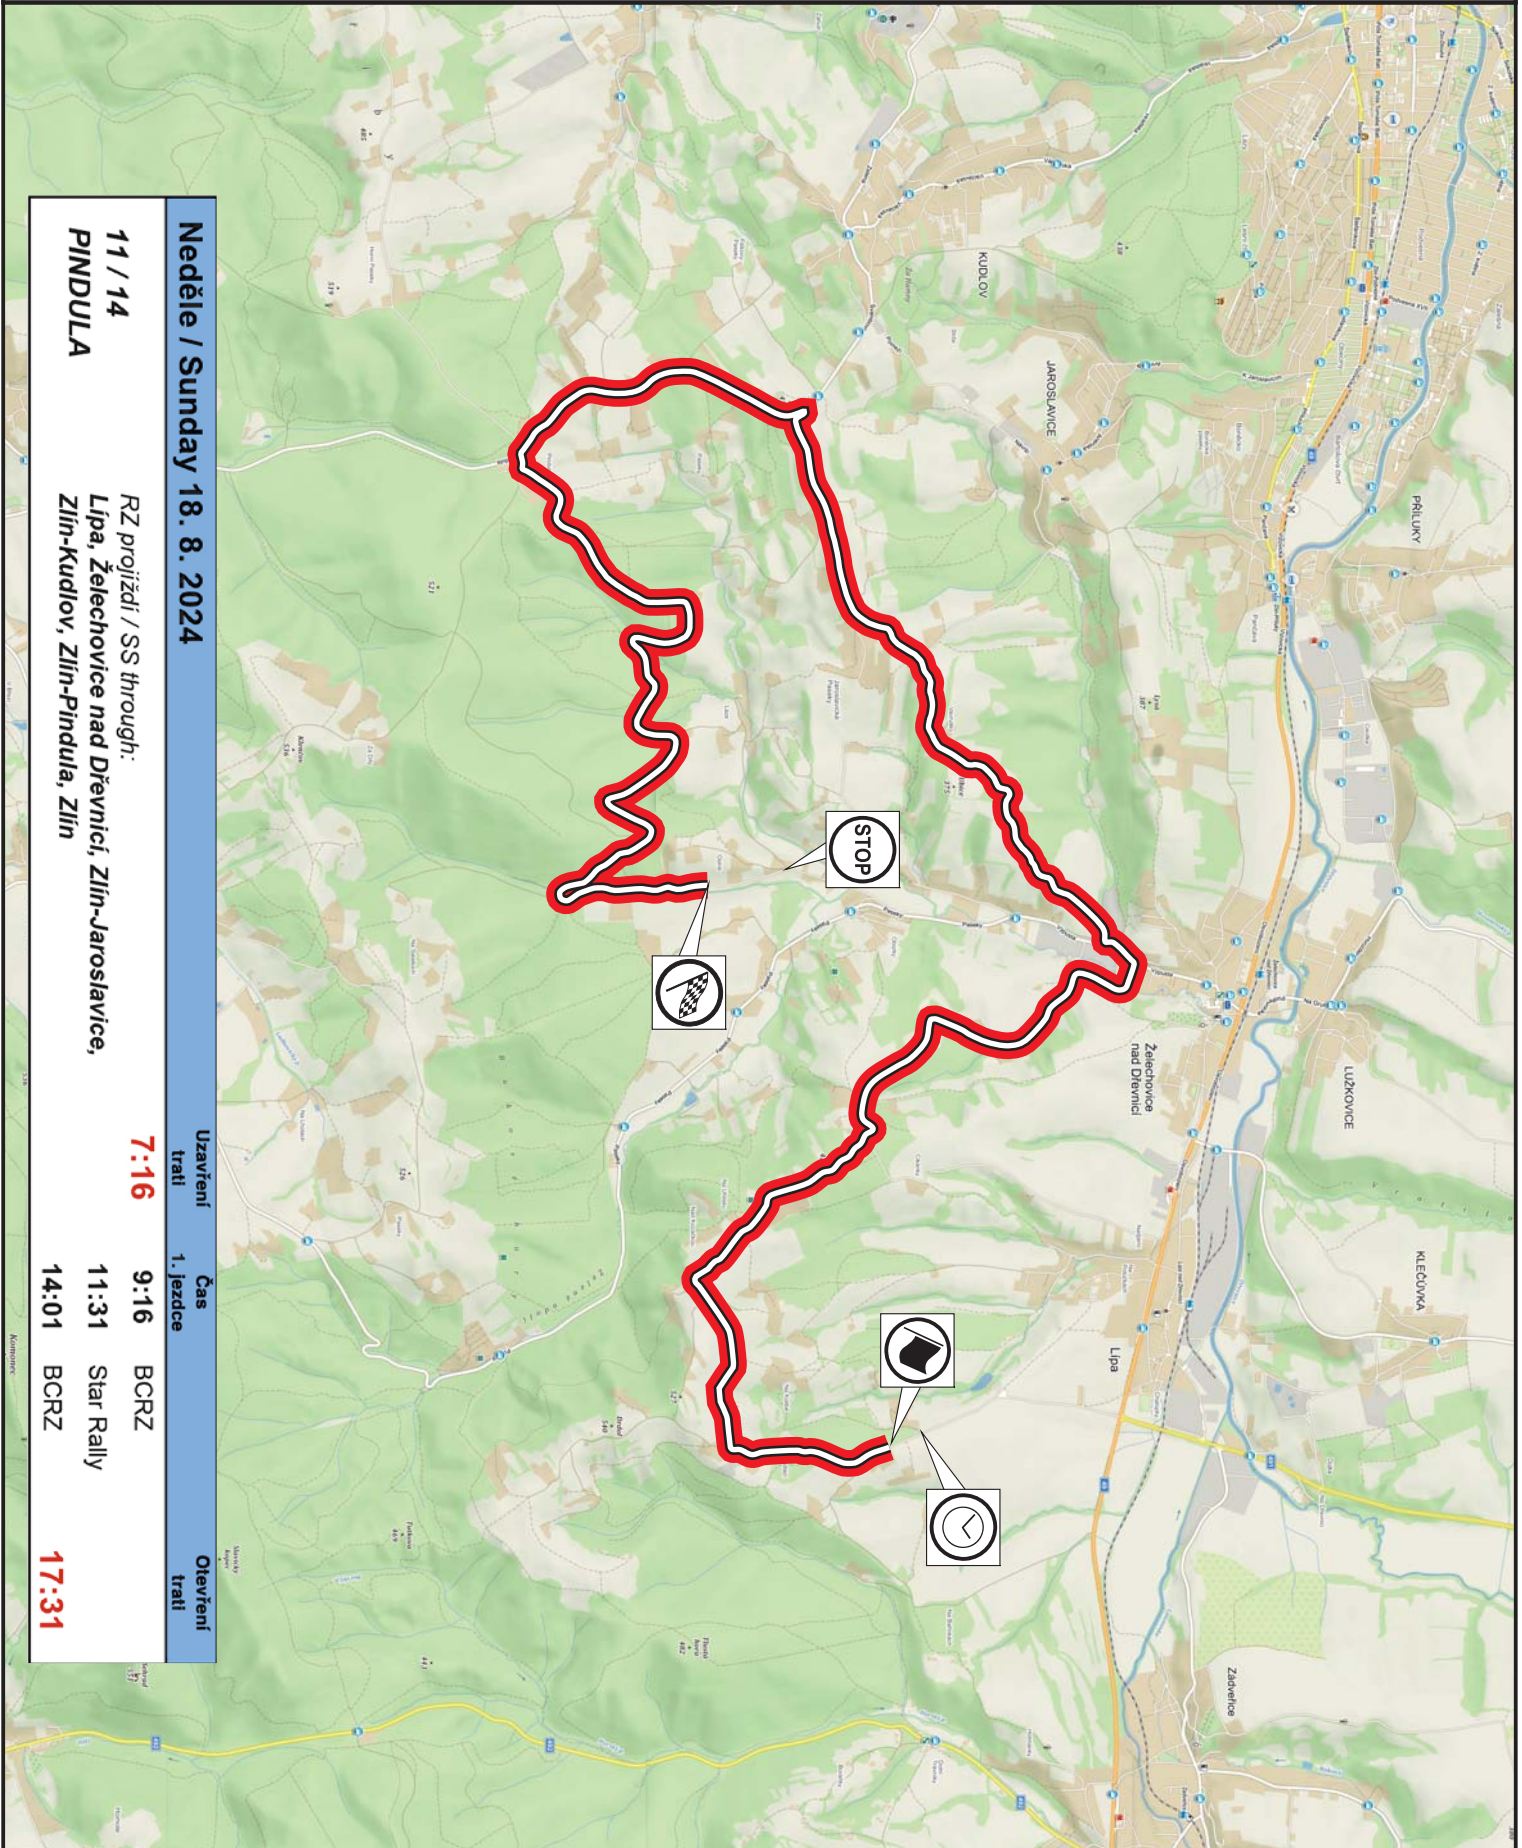

SS PINDULA

16,57 km

Neděle / Sunday 18. 8. 2024

11 / 14
PINDULA

RZ projíždí / SS through:
Lipa, Želechovice nad Dřevnicí, Zlín-Jaroslavičice,
Zlín-Kudlov, Zlín-Pindula, Zlín

Uzavření
trati

7:16

Čas
1. jízdy

9:16

Otevření
trati

BCRZ

11:31

Star Rally

14:01

BCRZ

17:31