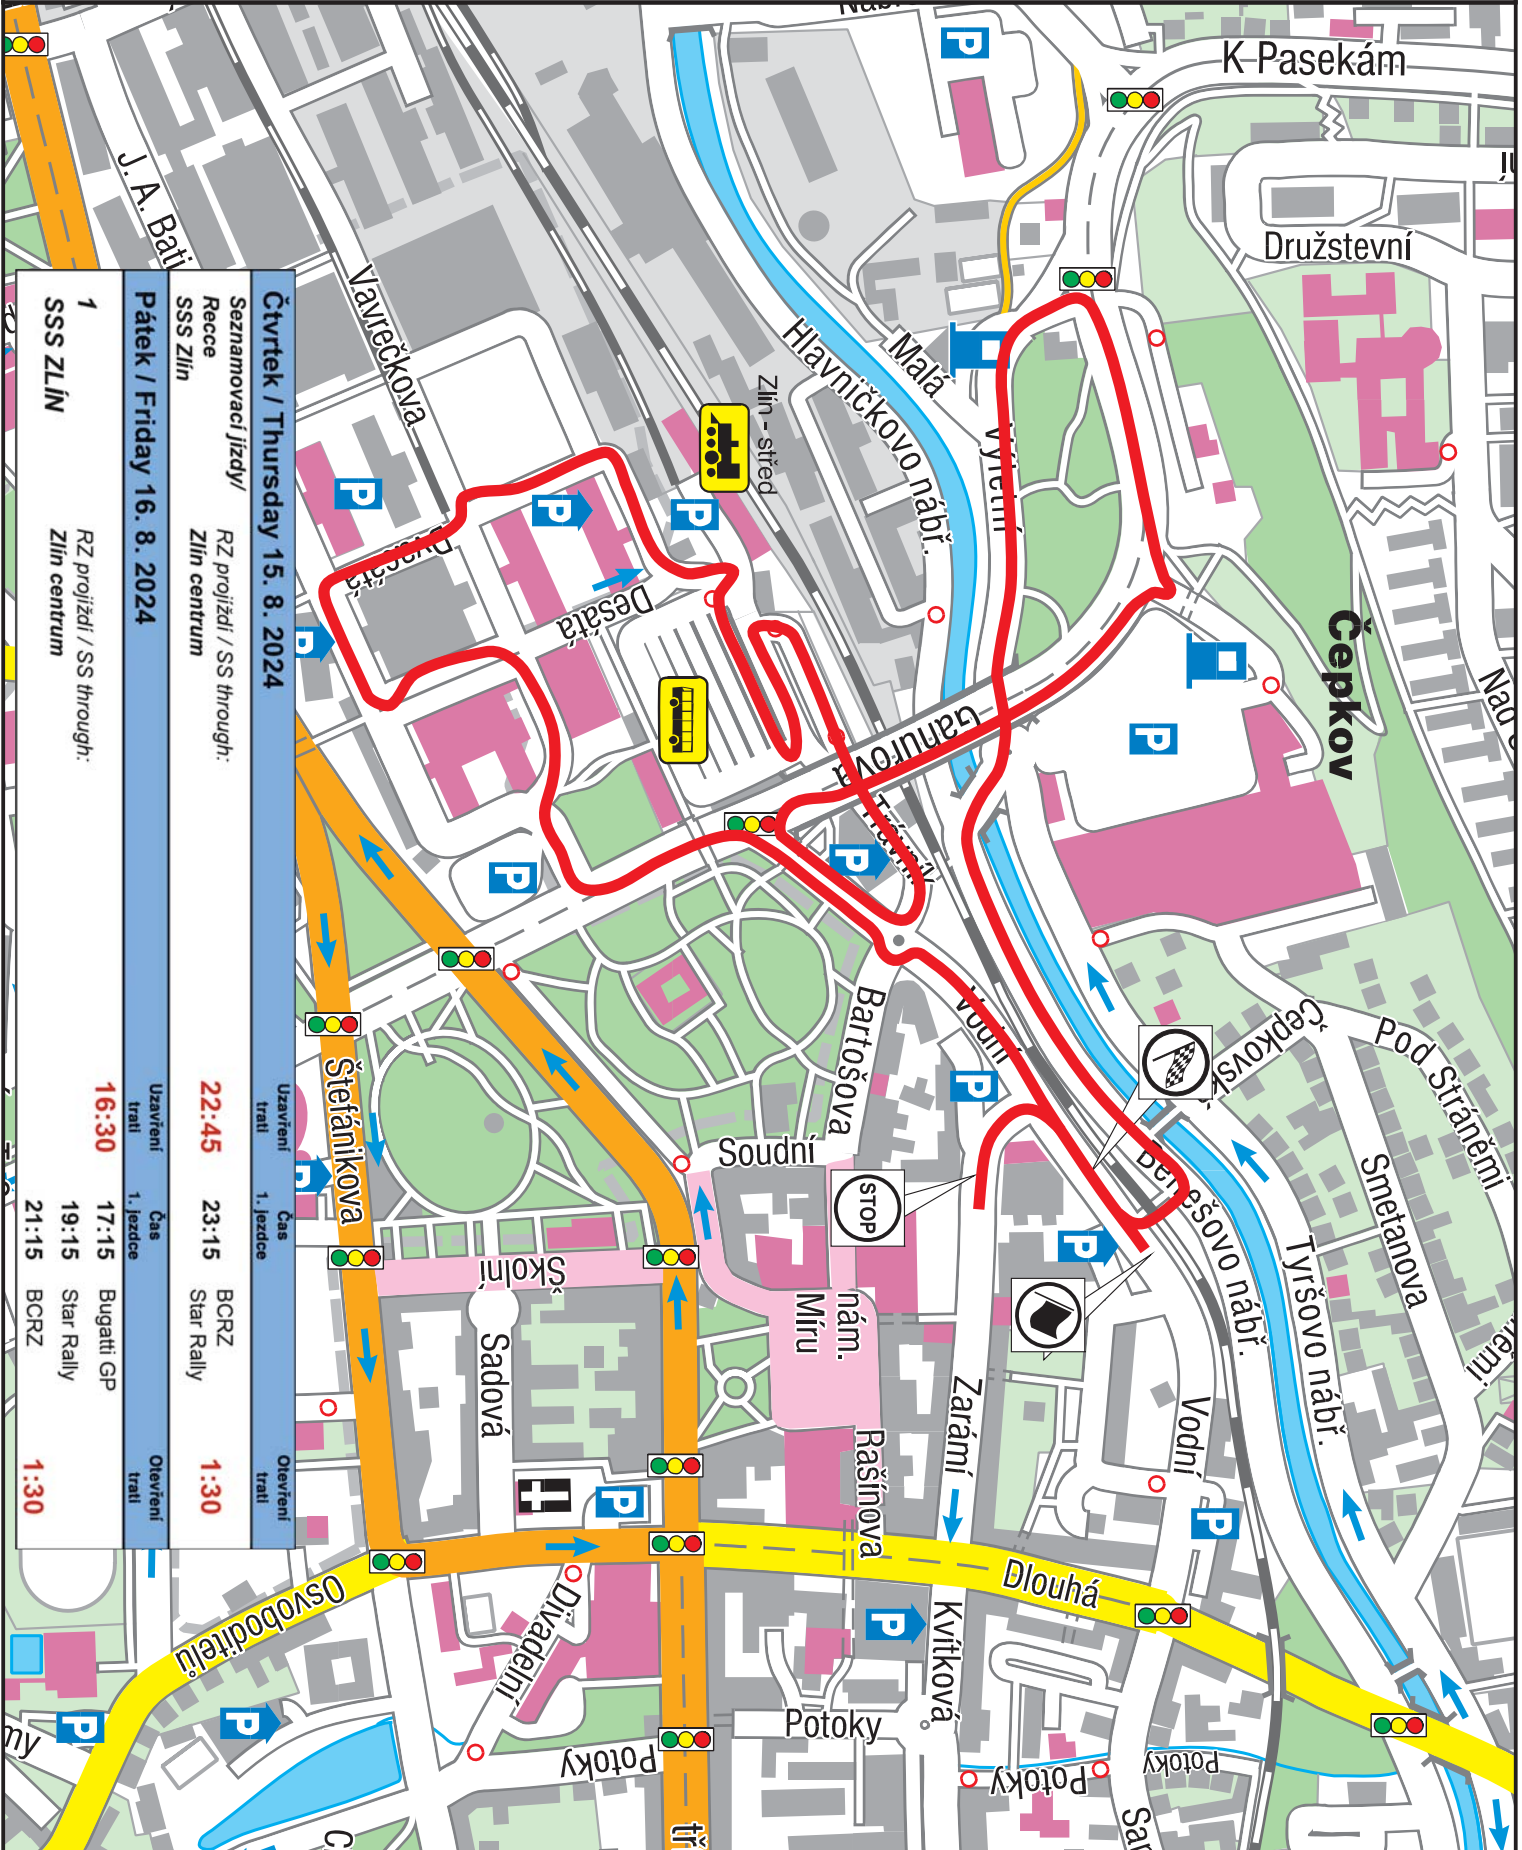

SSS ZLÍN

9,57 km

Čtvrtek / Thursday 15. 8. 2024	
Seznamovací jízdy/ Recece	RZ projíždí / SS through: Zlín centrum
SSS Zlín	
Uzavření trati	Čas
22:45	23:15
BCRZ	Star Rally
Otevření trati	Čas
1:30	

Pátek / Friday 16. 8. 2024	
SSS ZLÍN	RZ projíždí / SS through: Zlín centrum
Uzavření trati	Čas
16:30	17:15
Bugatti GP	Star Rally
Otevření trati	Čas
21:15	1:30
BCRZ	