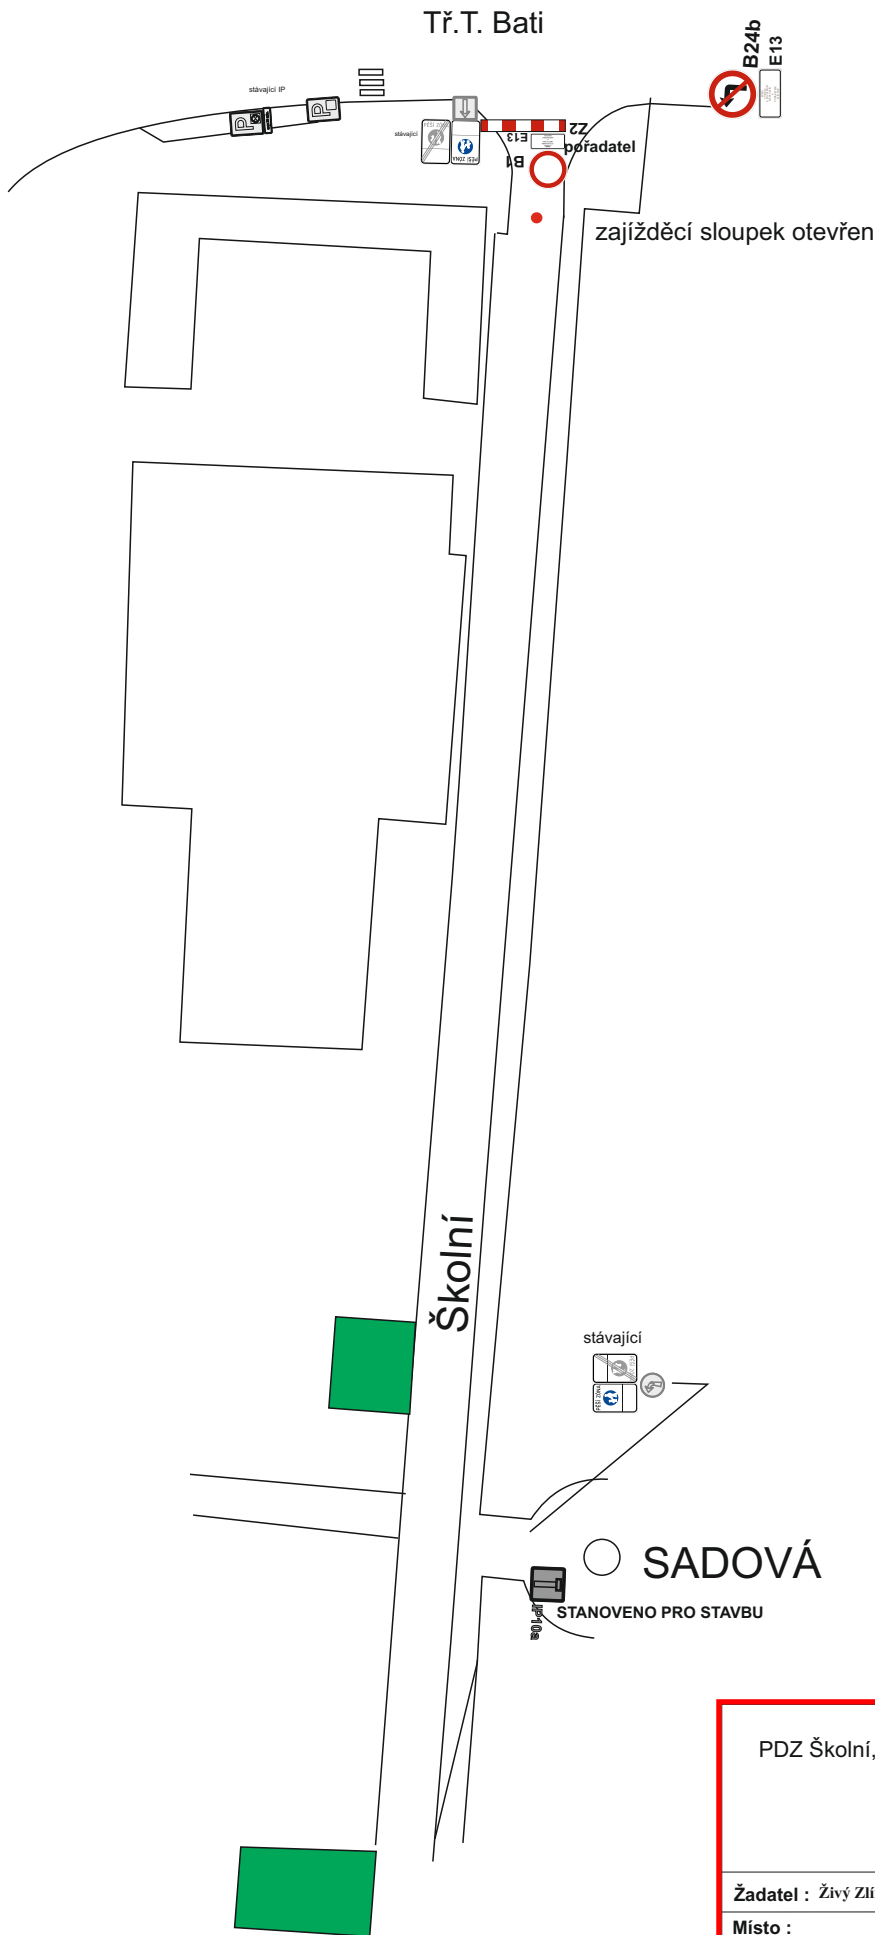

MIMO
VOZIDLA
S POVOLENÍM
MĚSTA ZLÍN
A
POŘADATELE
ZLÍN ŽÚE

E13

PDZ Školní, Zlín			
Žadatel : Živý Zlín - Kulturní a kreativní centrum			Prov.: Bílanská 1934 767 01 Kroměříž Mob.tel.: 608 777 491 www.manadz.cz E-mail:radimmana@seznam.cz
Místo :	Obec : Zlín	Zpracoval: Radim Mana	
Datum : 3.6.2024