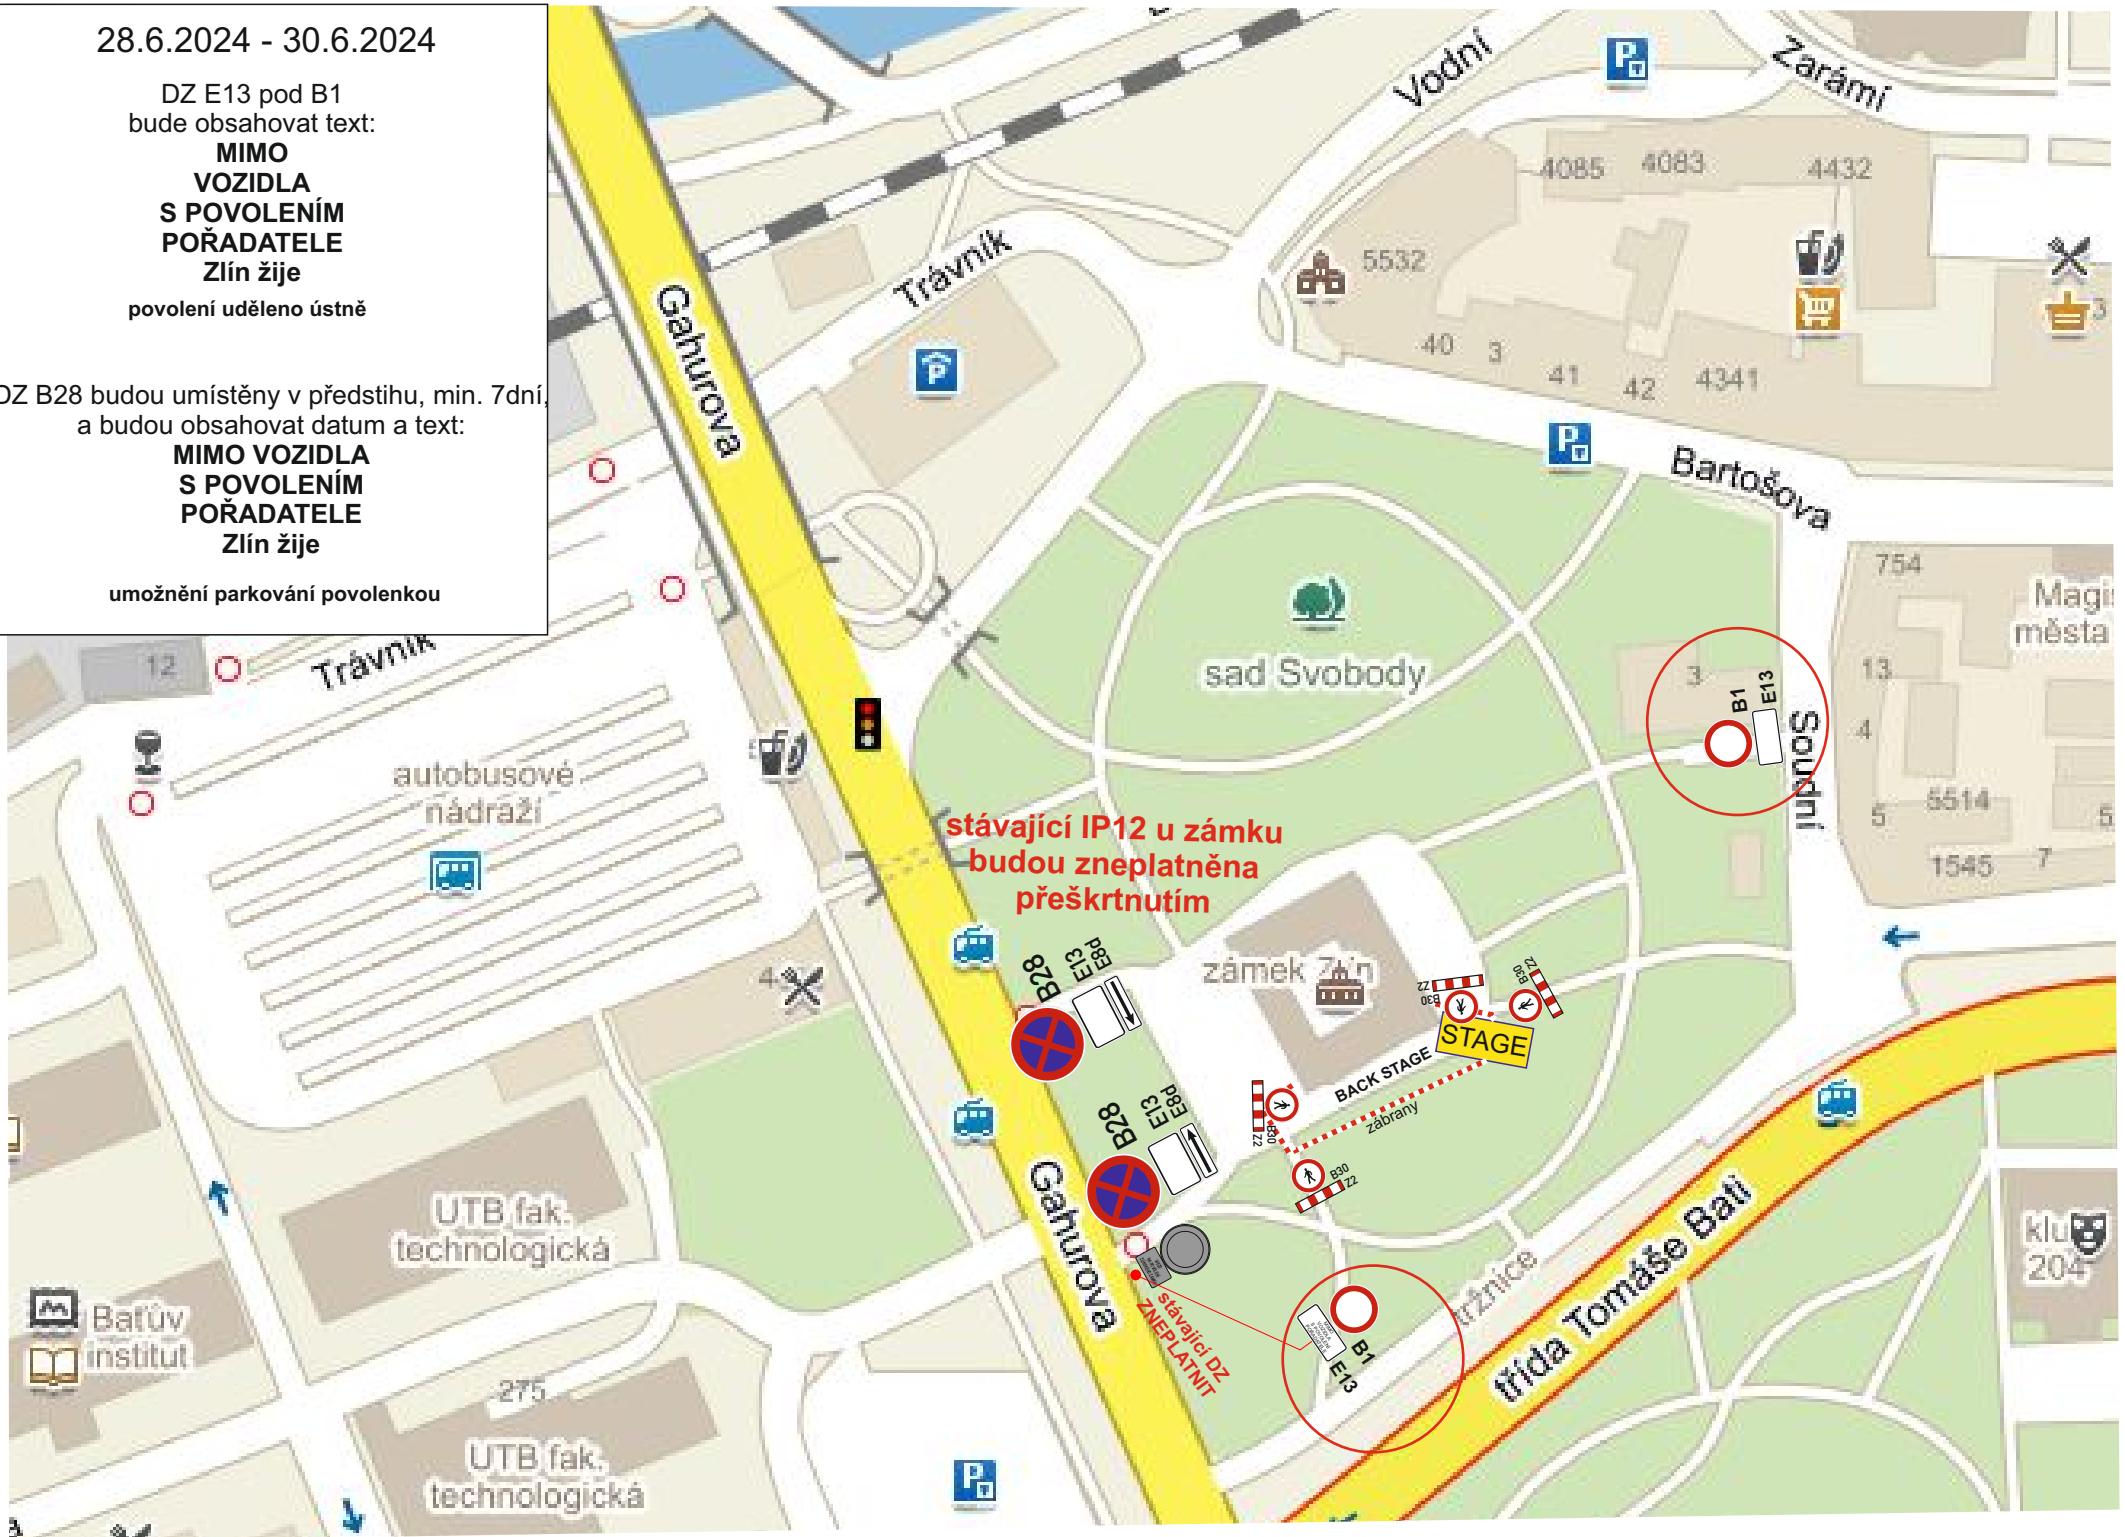

- stánky
- vizuálové nafukovací atrakce
- stage
- WC
- gastro stánky
- výčep
- stanoviště bez stánku

vjezd a výjezd zásobování

- bude řešeno doprovodem zásobování 2 pořadateli na místo a zpět.
- režim sloupeků do ul. Školní bude upraven

umožnění parkování povolenkou

Pod Lípou 28.6.2024 - 30.6.2024

DZ IZ8a,b budou umístěny v předstihu, min. 7 dní, a budou obsahovat datum a text:

MIMO VOZIDLA S POVOLENÍM POŘADATELE Zlín žije

umožnění parkování povolenkou