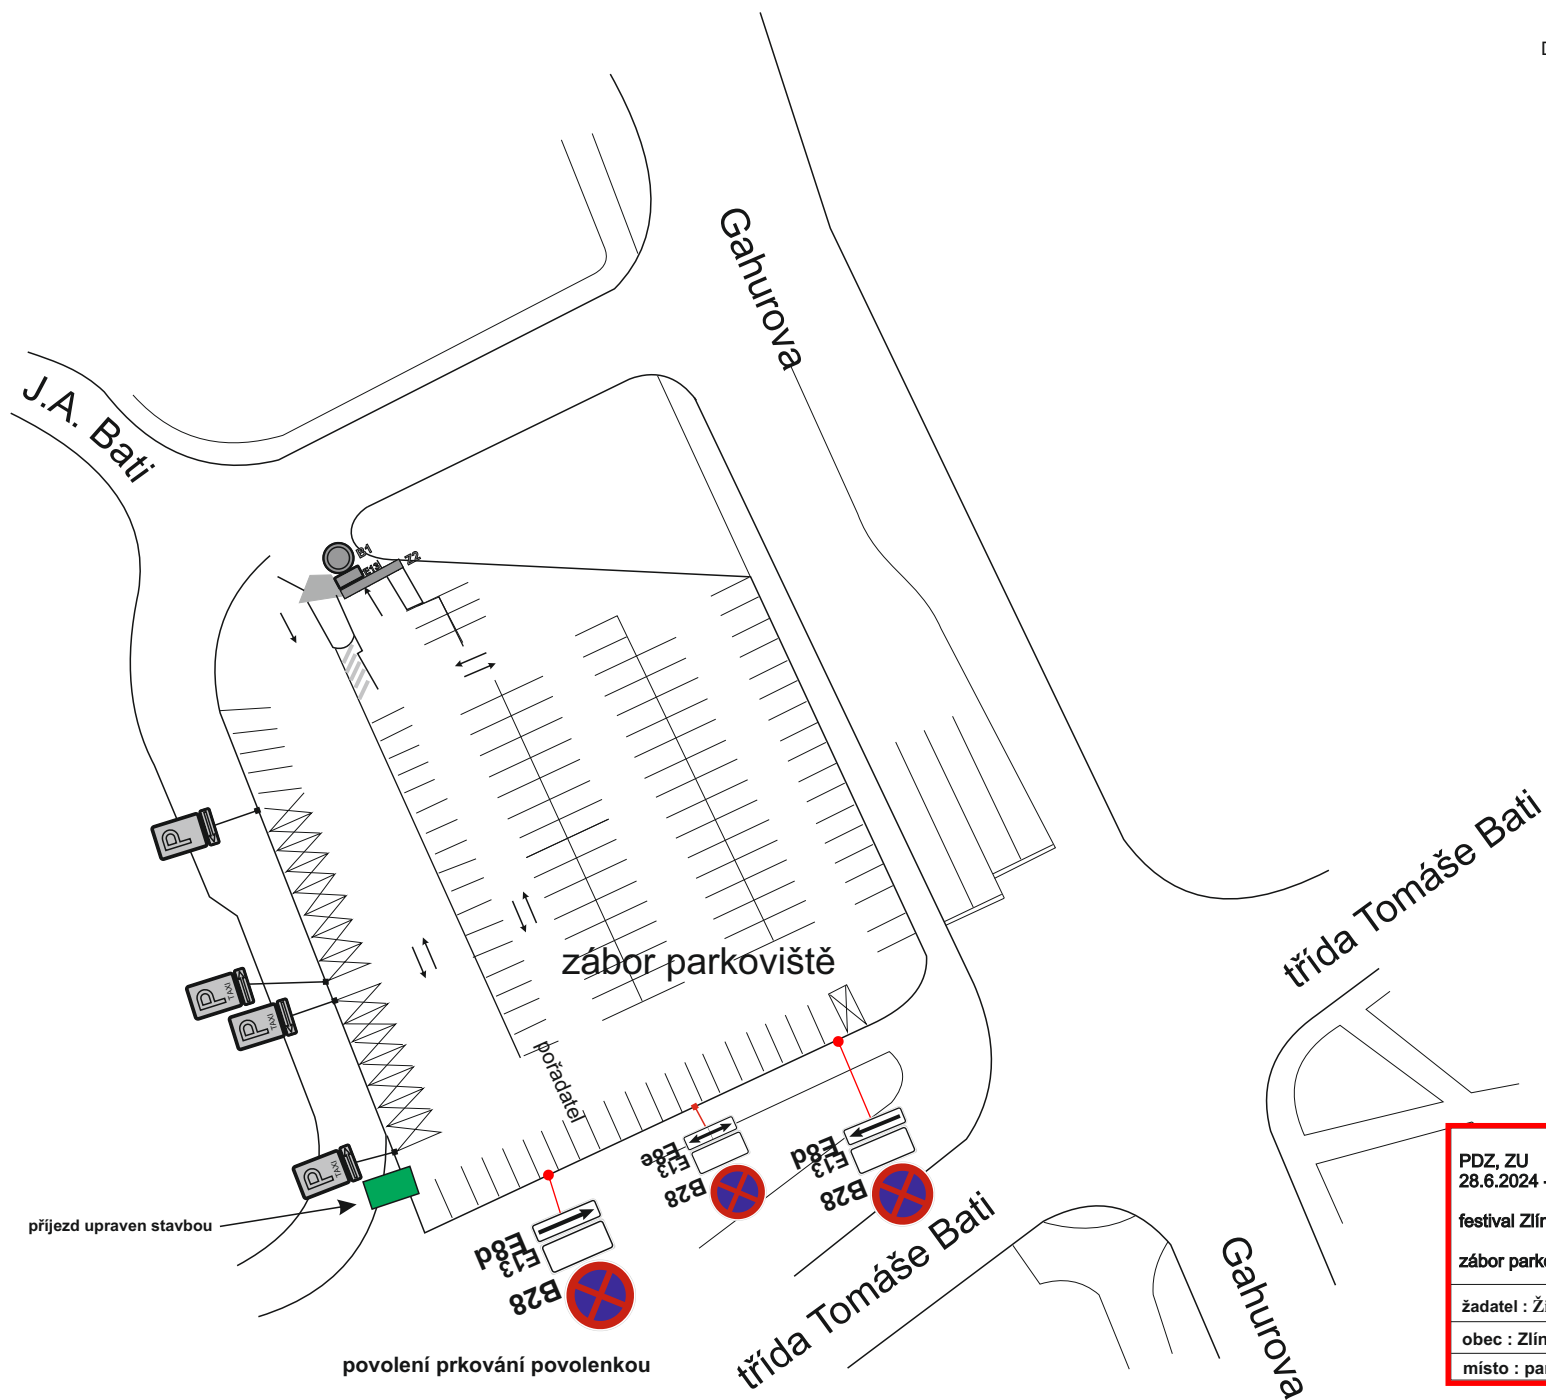

DZ B28 budou umístěny v předstihu, min. 7dní,
a na DT E13 bude uveden datum a text:

**MIMO VOZIDLA
S POVOLENÍM
POŘADATELE
Zlín žije**

PDZ, ZU 28.6.2024 - 30.6.2024		 Mana s.r.o. ČSN EN ISO 9001-2001
festival Žijte Zlín		
záběr parkovacích míst pro vozidla pořadatelů		
žadatel : Živý Zlín - Kulturní a kreativní centrum		
obec : Zlín	datum : 10.6.2024	provvozovna: Bílanská 1934 767 01 Kroměříž mob.tel.: 608 777 491 www.manadz.cz
místo : parkoviště Gahurova		e-mail: radimmana@seznam.cz
		zpracoval: Osička Tomáš