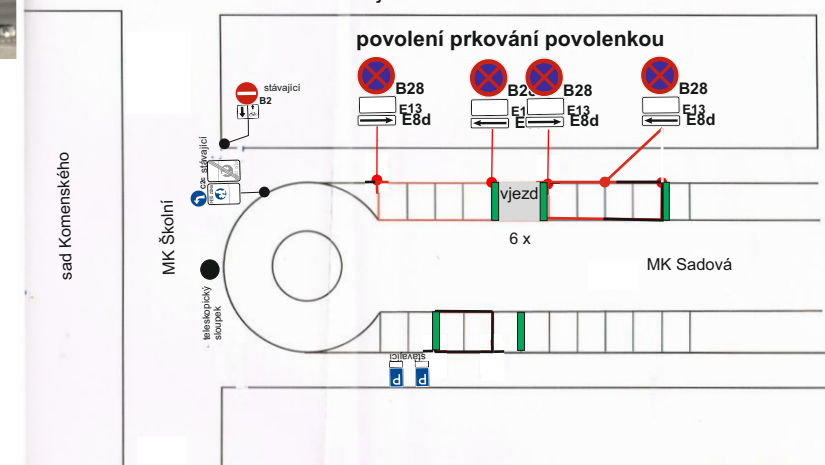

PDZ a ZU multižánrový festival Zlín žije 28.6.2024 - 30.6.2024 park Komenského, MK Sadová		
Žadatel: Živý Zlín - Kulturní a kreativní centrum		
Obec: Zlín	Datum: 10.6.2024	Prov.: Bílánská 1934 767 01 Kroměříž Mob.tel.: 608 777 491 www.manadz.cz E-mail: radimmana@seznam.cz
Místo:		Zpracoval: Radim Mana