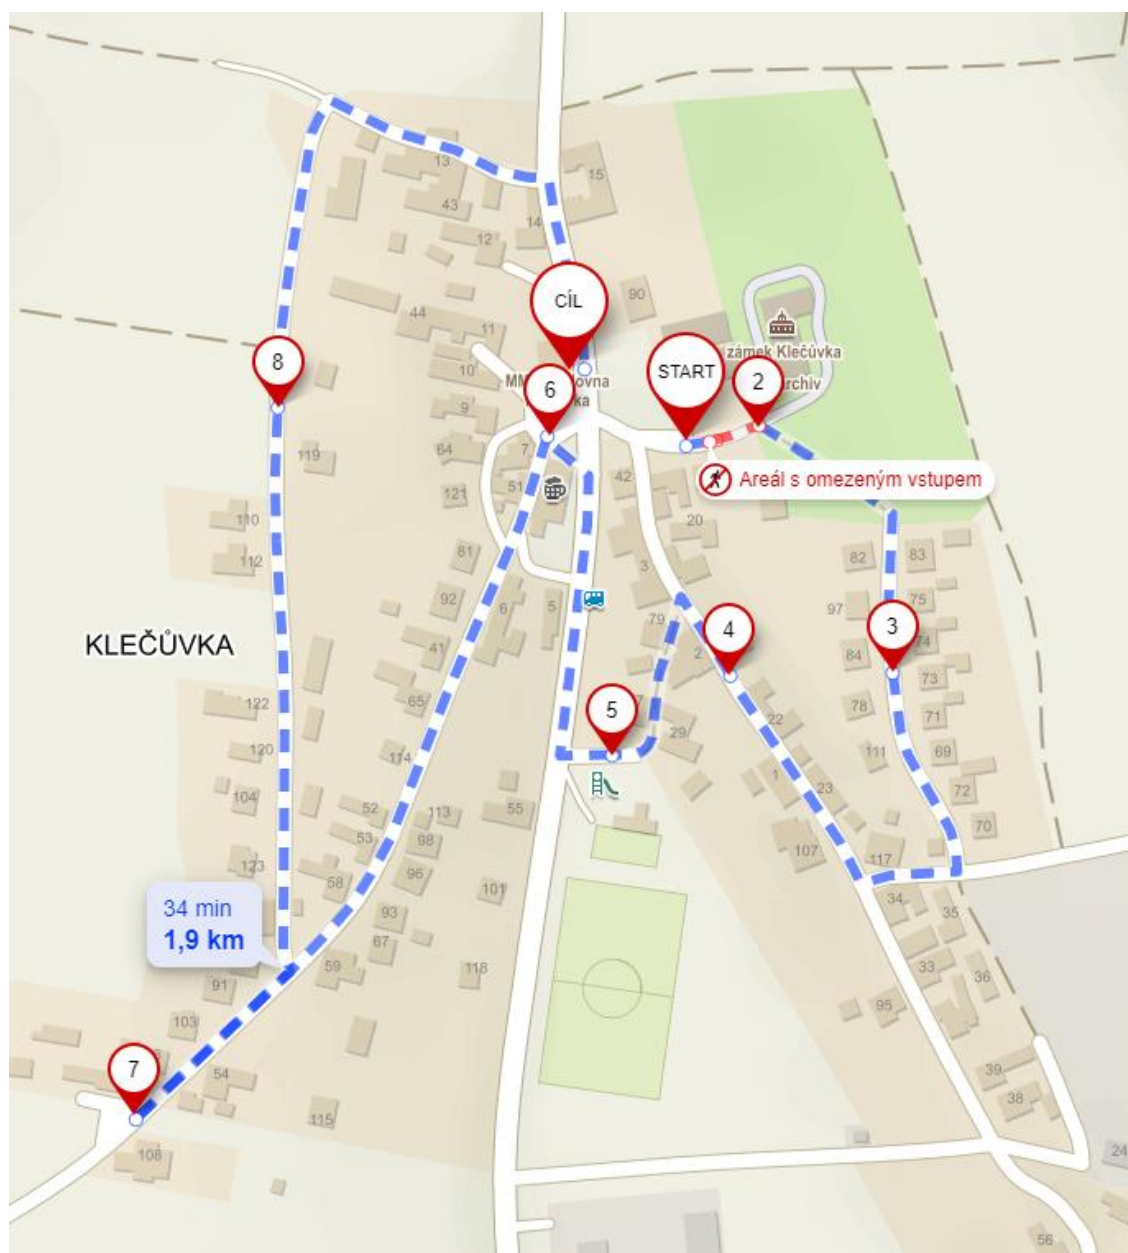

Trasa procházky s primátorem s občany v m. č. Klečůvka

1. 6. 2022, 16:00 – 17:00 hod.

Výchozí bod: před areálem Státního okresního archivu Zlín (Klečůvka)

1. **výchozí bod:** před areálem Státního okresního archivu Zlín (Klečůvka)
2. **areál Státního okresního archivu Zlín**
3. „Borošín – nová část“
4. „Borošín – stará část“
5. **dětské a sportovní hřiště**
6. „náves“ – u multifunkčního objektu
7. „ke kříži“
8. „nová cesta“
9. **cílový bod:** multifunkční objekt, Klečůvka 16, Zlín – Klečůvka (sál - místo konání veř. setkání RMZ s občany)