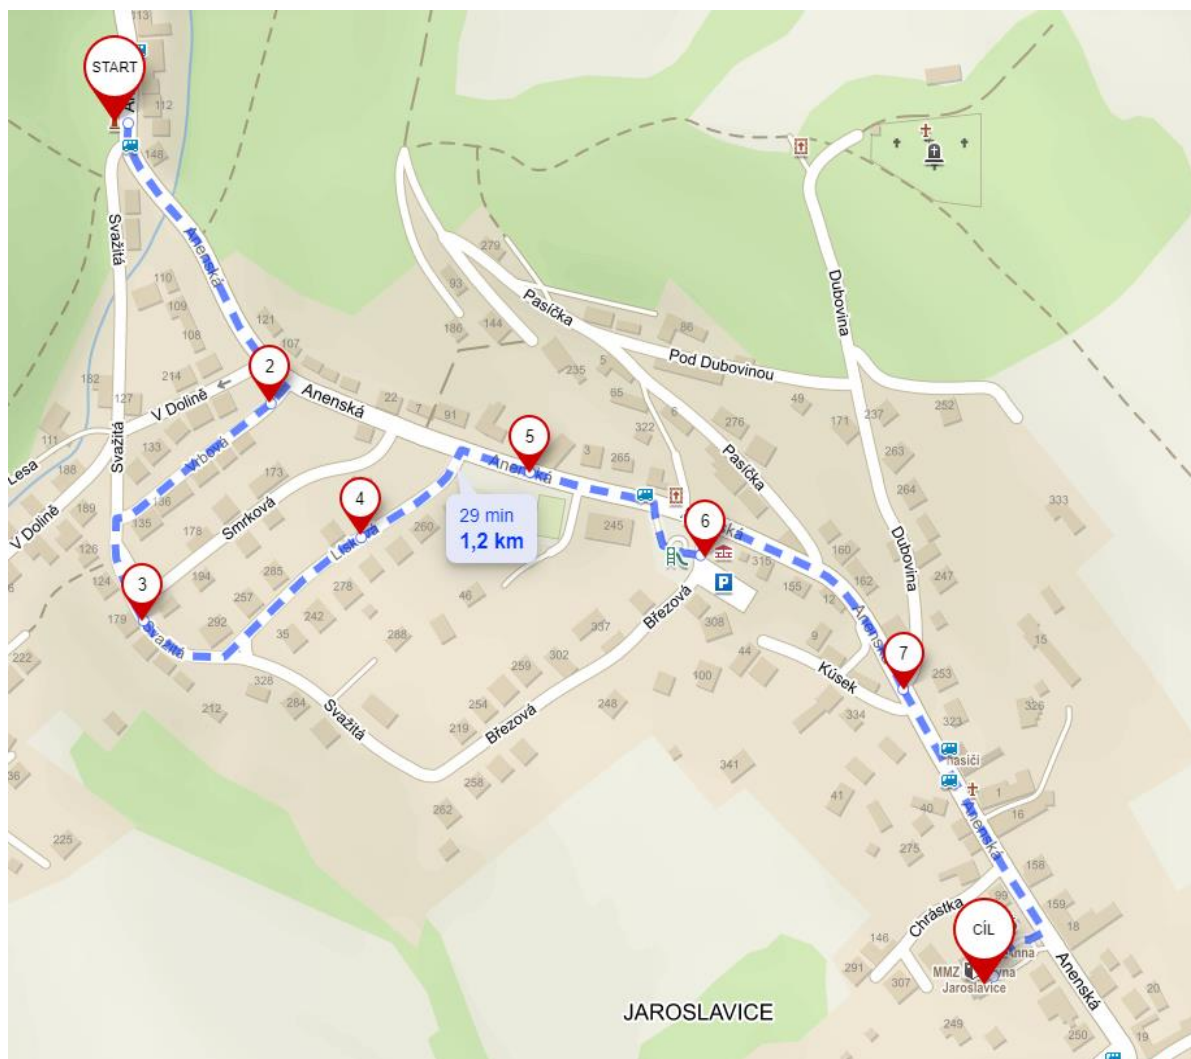

Trasa procházky s primátorem s občany v MČ Jaroslavice

18. 5. 2022, 16:00 – 17:00 hod.

Výchozí bod: křižovatka ul. Anenská a ul. Svažitá (u zast. MHD Jaroslavice a pomníku 2. sv. války)

1. **výchozí bod: křižovatka ul. Anenská a ul. Svažitá** (u zast. MHD Jaroslavice a pomníku 2. sv. války)
- ul. Anenská
2. **ul. Vrbová**
3. **ul. Svažitá**
4. **ul. Lísková**
5. **ul. Anenská**
6. **náves – ul. Březová**
7. **ul. Anenská**
8. **cílový bod: multifunkční objekt, Anenská 119, Zlín – Jaroslavice** (sál, místo konání veř. setkání RMZ s občany)