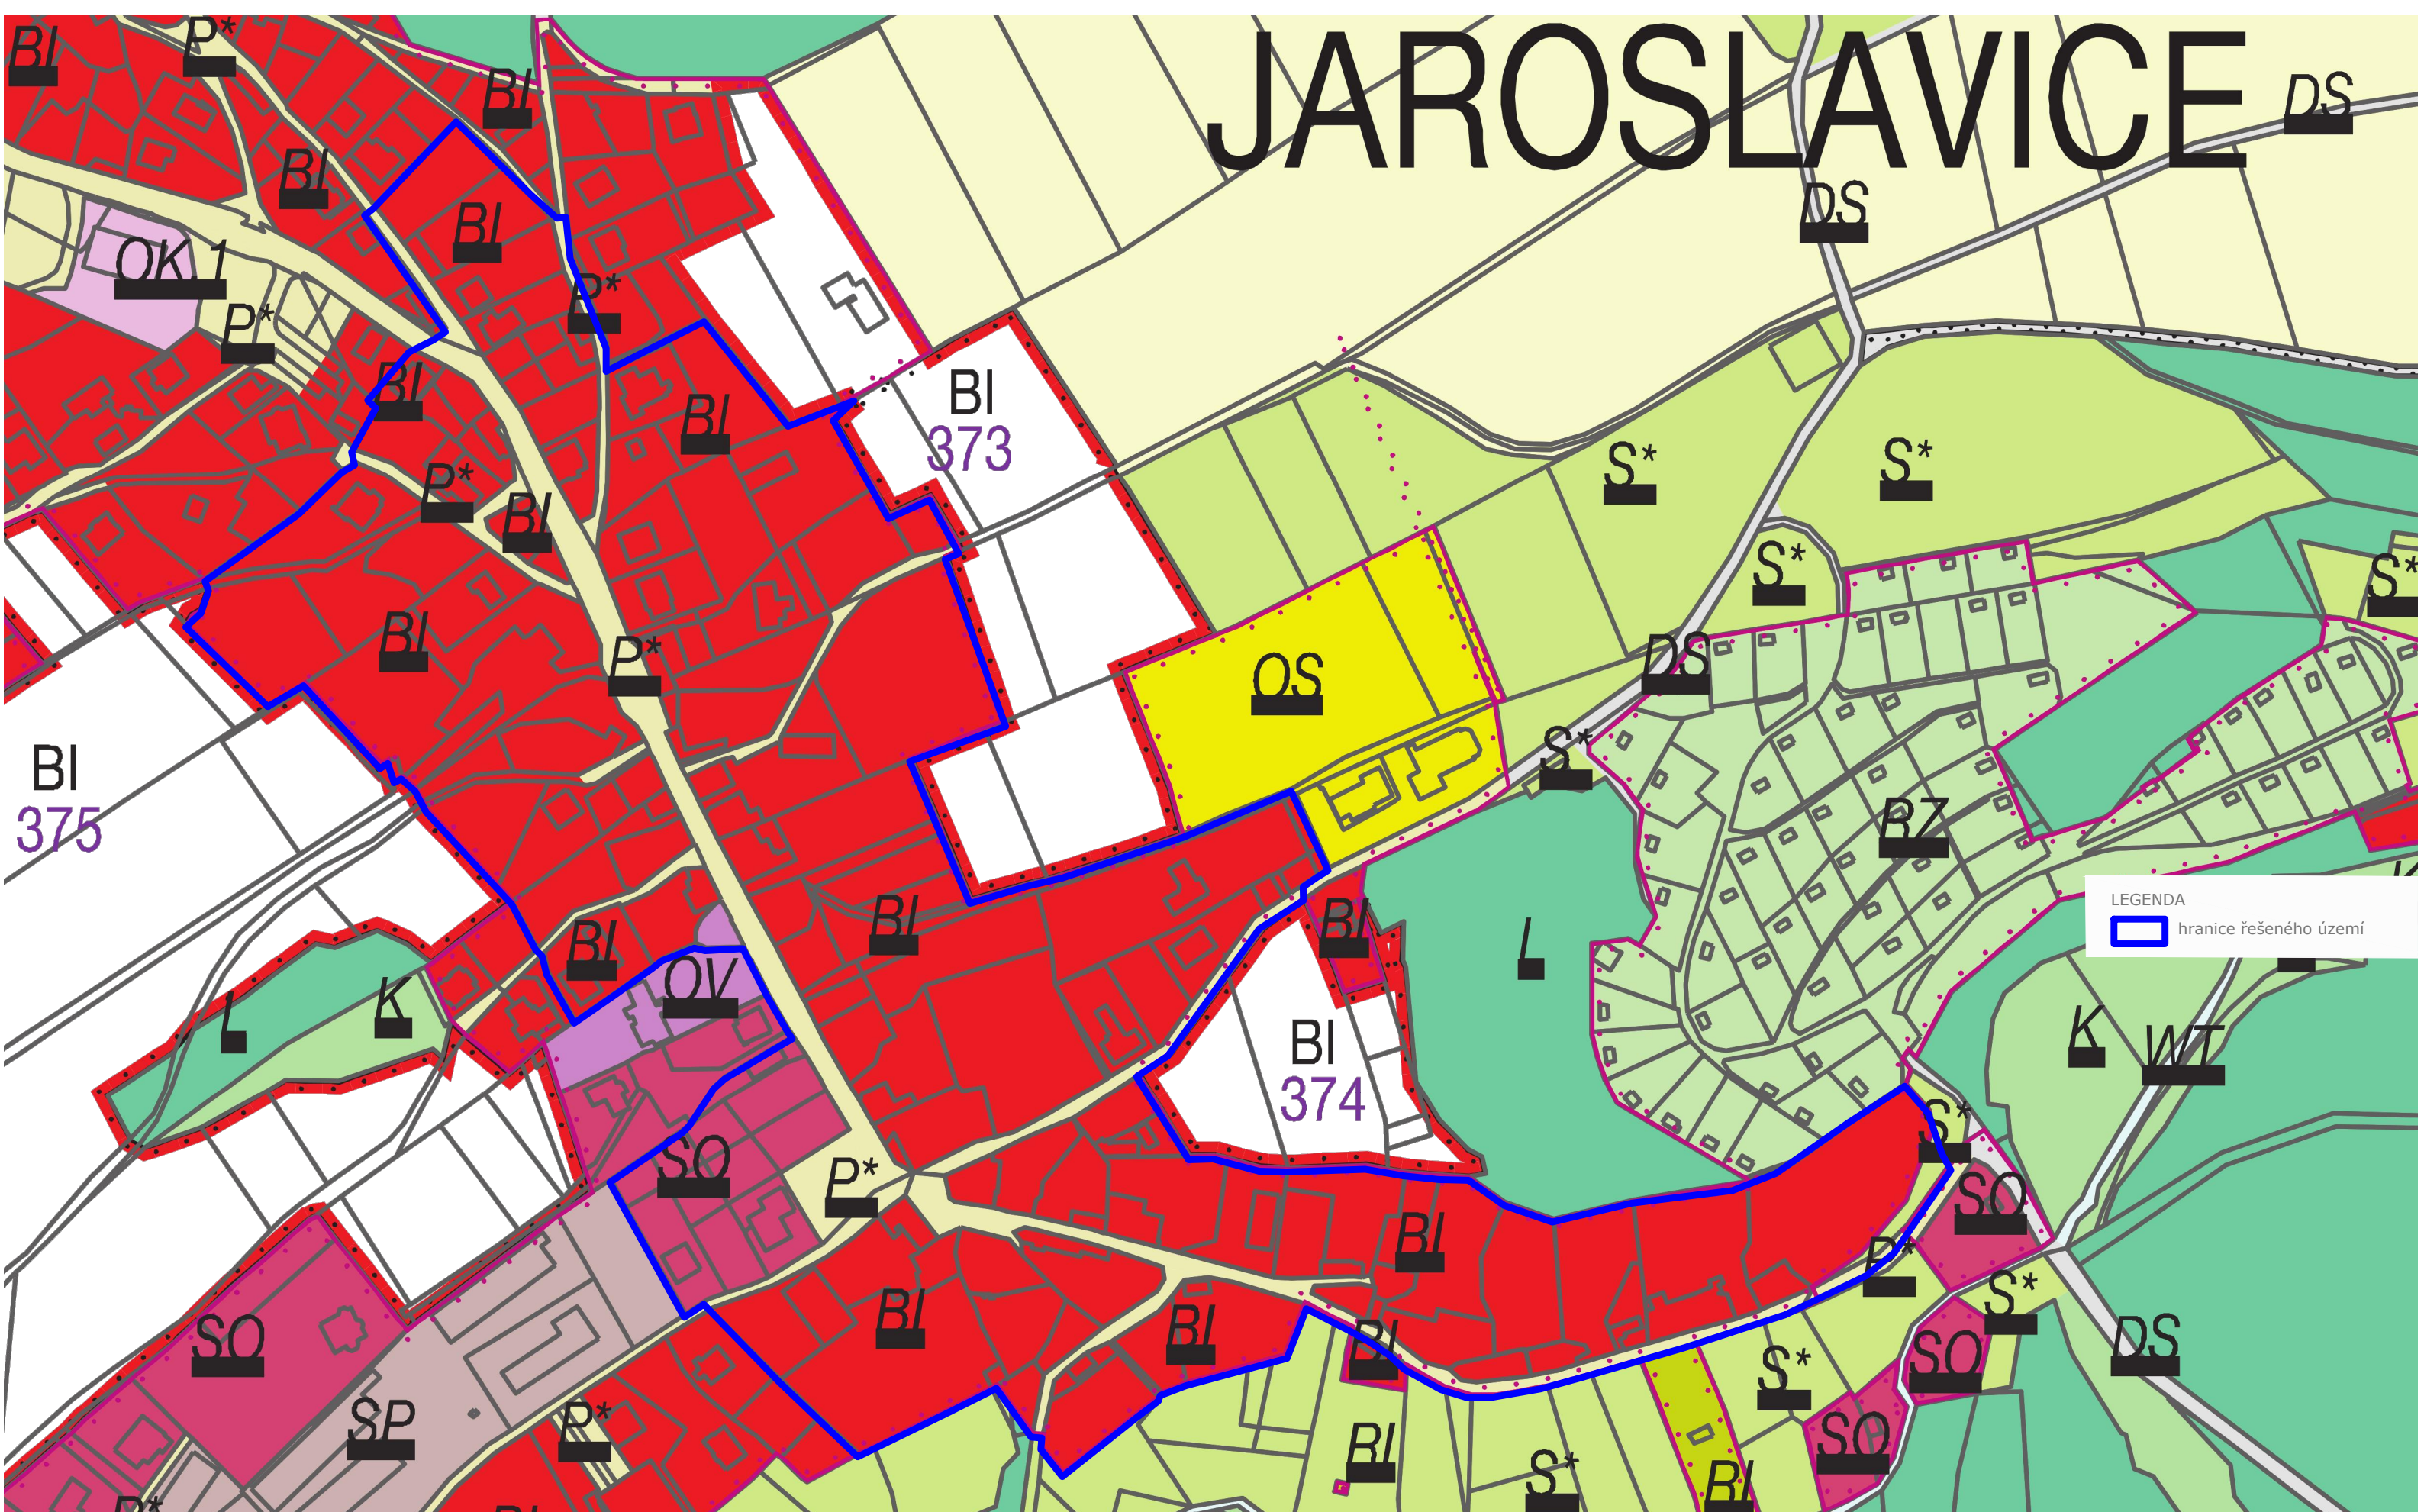

JAROSLAVICE

LEGENDA
hranice řešeného území

Ing. arch.
JAROSLAV HABARTA
architektonický ateliér
Benešovo nábřeží 3742, 76001 Zlín
IČO: 14640201, DIČ: CZ 5804260132
tel.: 603 230 933, 576 011 673
e-mail: j.habarta@centrum.cz

ÚZEMNÍ STUDIE JAROSLAVICE / DOPLNĚNÍ ZASTAVĚNÉHO ÚZEMÍ O MOŽNÉ STAVBY V ZAHRADÁCH

VÝŘEZ Z ÚZEMNÍHO PLÁNU MĚŘÍTKO 1 : 1 000 č. v. 03

ÚZEMNÍ STUDIE ČERVEN 2019