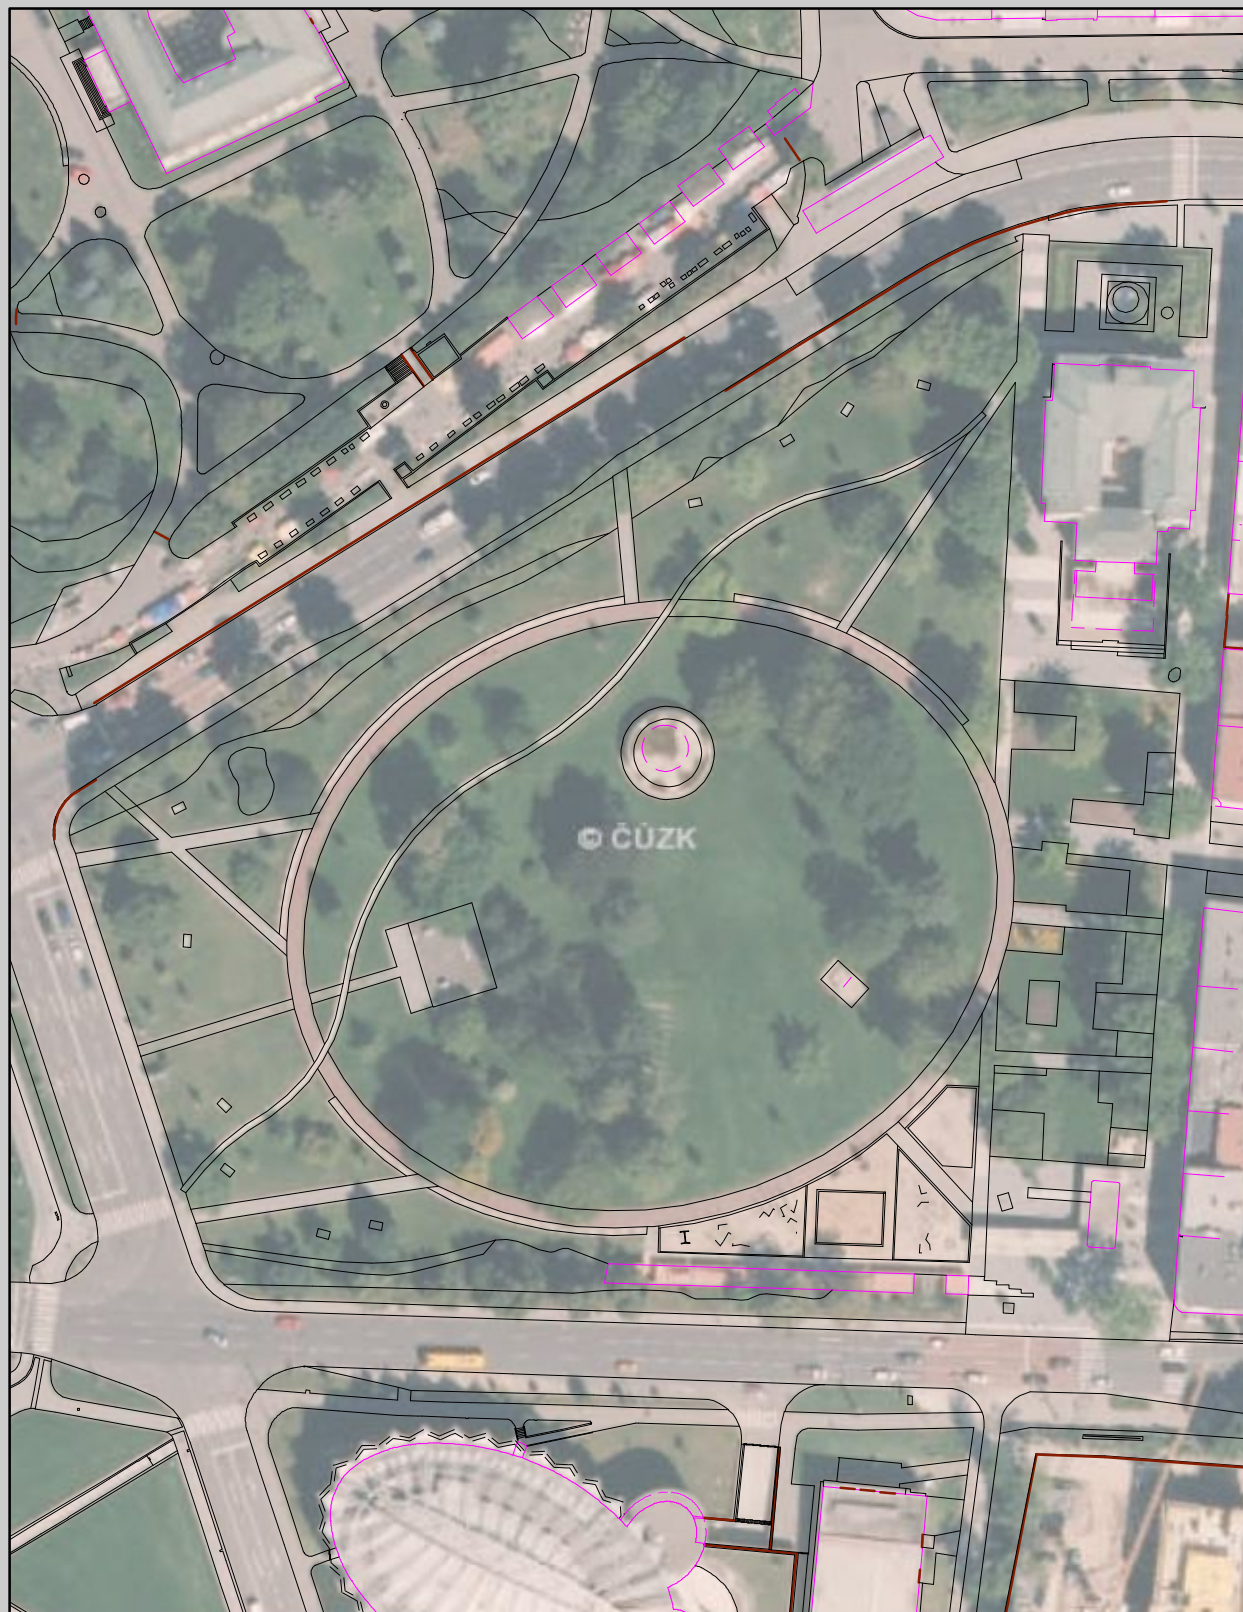

AKCE KONANÉ V PARKU KOMENSKÉHO

Celková zabraná plocha v m²
(situační náčrt)

Žádost o připojení el. energie 230 V

ANO

NE

Použití altánu

ANO

NE

Žádost o povolení vjezdu vozidel do 3,5 t

ANO

NE

Pořadatel je povinen se seznámit s [Provozním řádem altánu a parku Komenského.](#)

0 10 20 40 60 80
m